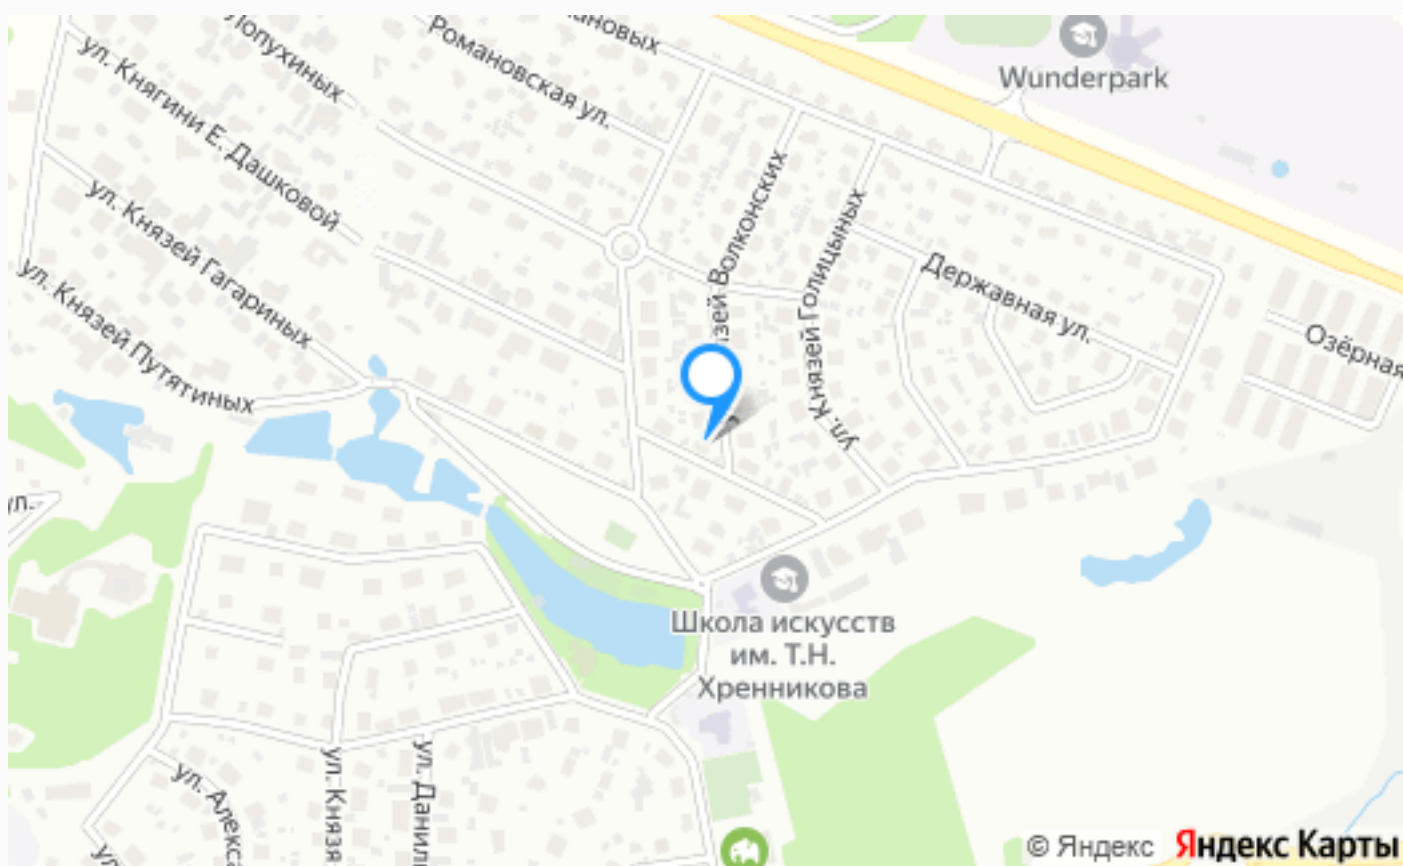

Расположение

Московская обл, г Истра, село Павловская Слобода