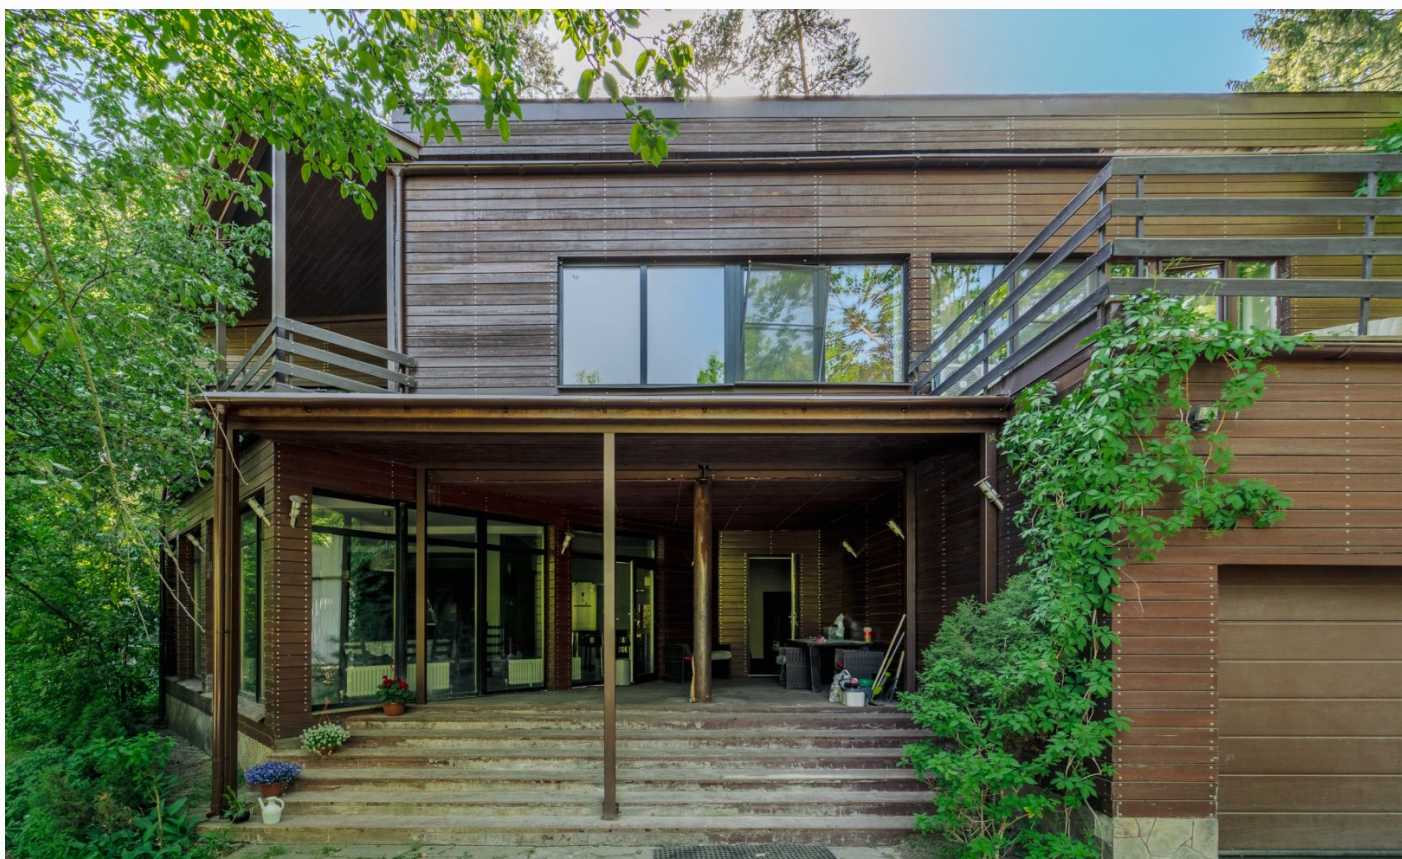

СОВРЕМЕННЫЙ ДОМ В НИКОЛИНОЙ ГОРЕ

8.5 сот.

Площадь участка

303 м²

Площадь дома

24 км

Расстояние от МКАД

ID 9441

 Ильинское шоссе

 303 м²

 8.5 сот.

 ИЖС

 2

 под ключ

 4

 баня

Дополнительные строения: баня, гараж м\м

СОВРЕМЕННЫЙ ДОМ В НИКОЛИНОЙ ГОРЕ

Современный дом в стародачном месте в лесном массиве с развитой инфраструктурой и прекрасной транспортной доступностью по Рублево-Успенскому и Ильинскому шоссе. Дом полностью меблирован и укомплектован бытовой техникой.