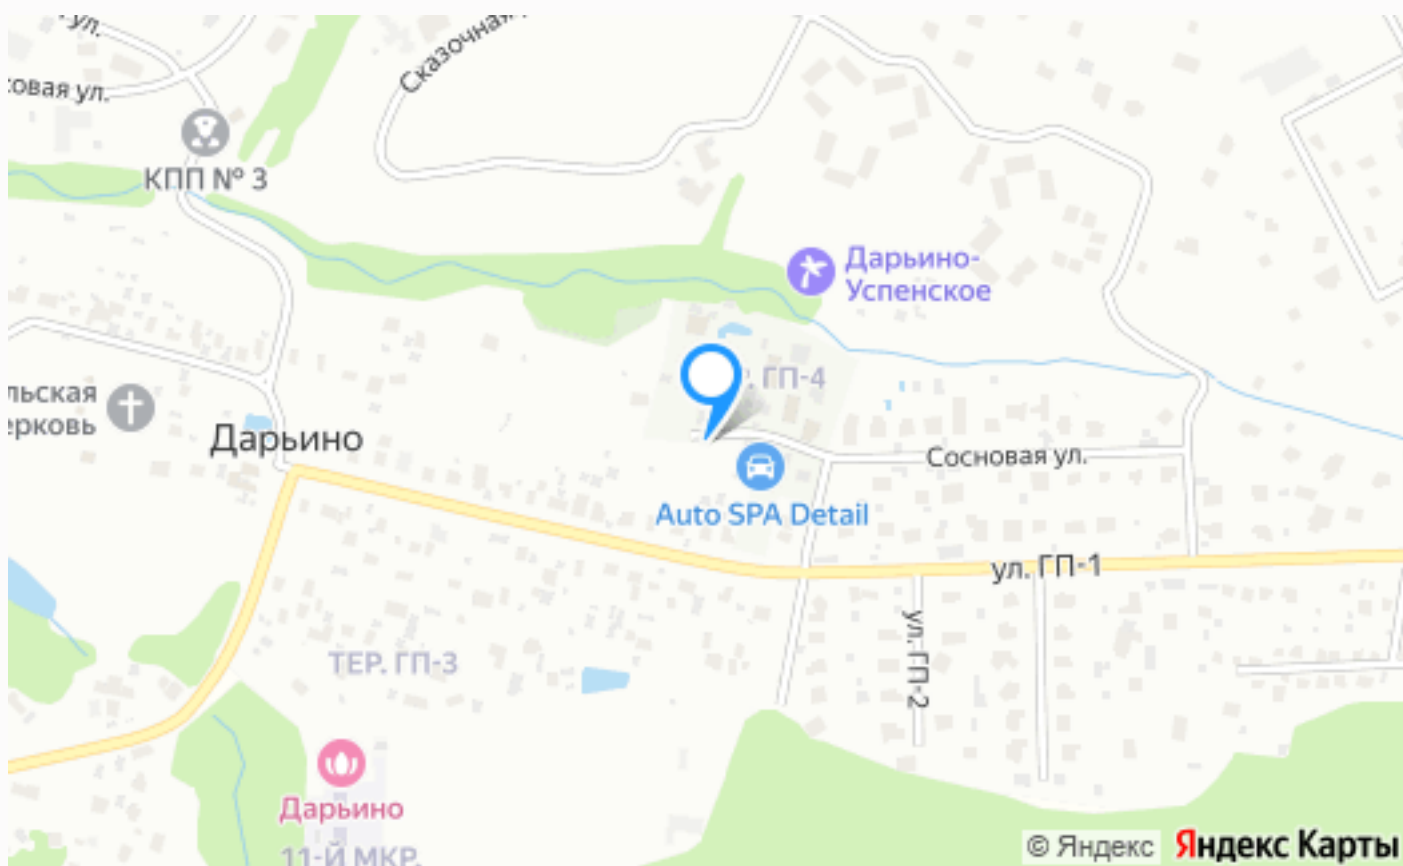

Расположение

Московская обл, Одинцовский р-н, деревня
Дарьино, ул ГП-4, д 3