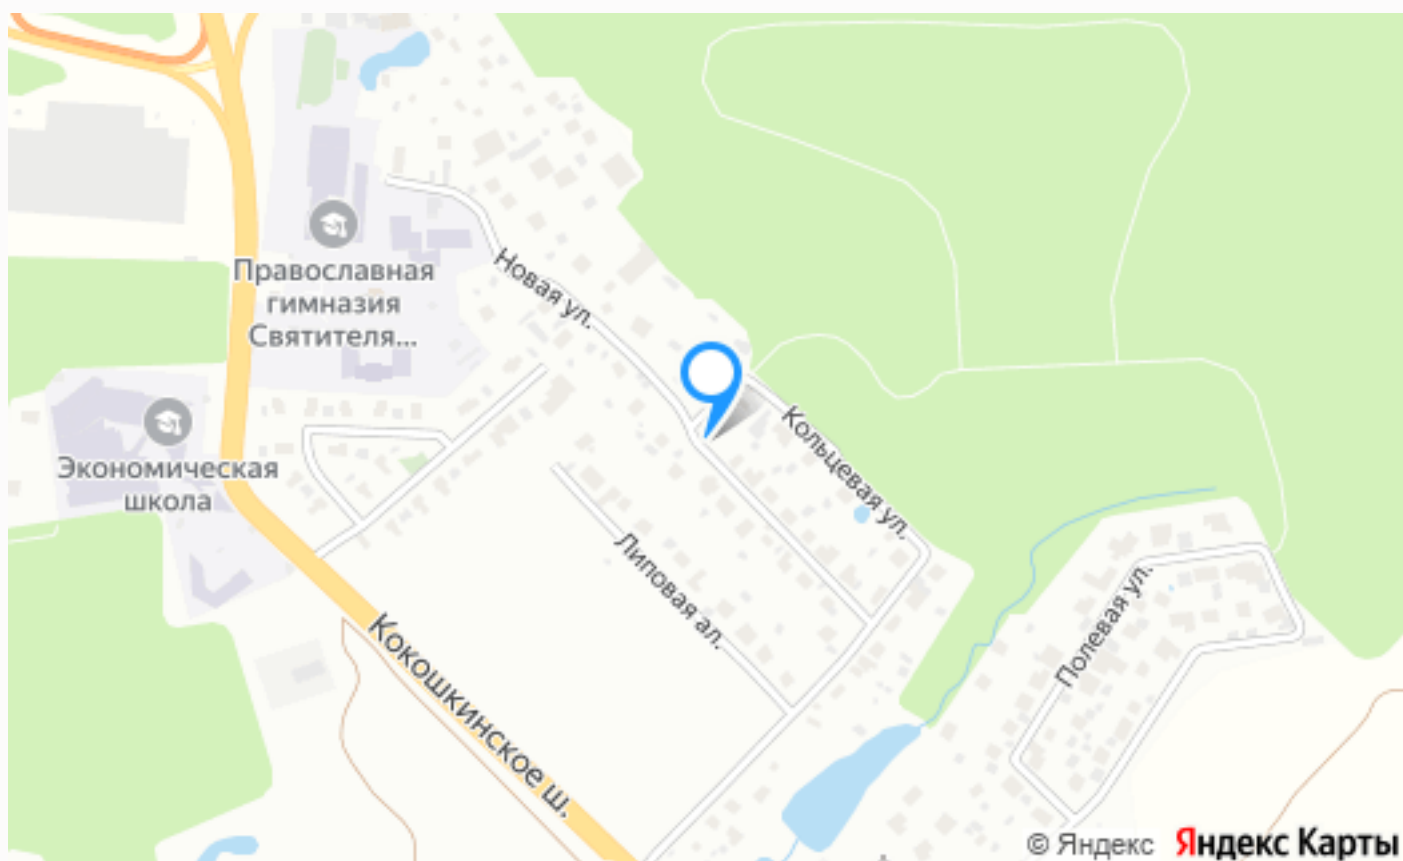

Расположение

Московская обл, г Одинцово, деревня Зайцево

Зайцево

ID 9288

О месте

16 км от
МКАД

Охрана

ЭТОТ ДОМ ЖДЕТ ИМЕННО ВАС!