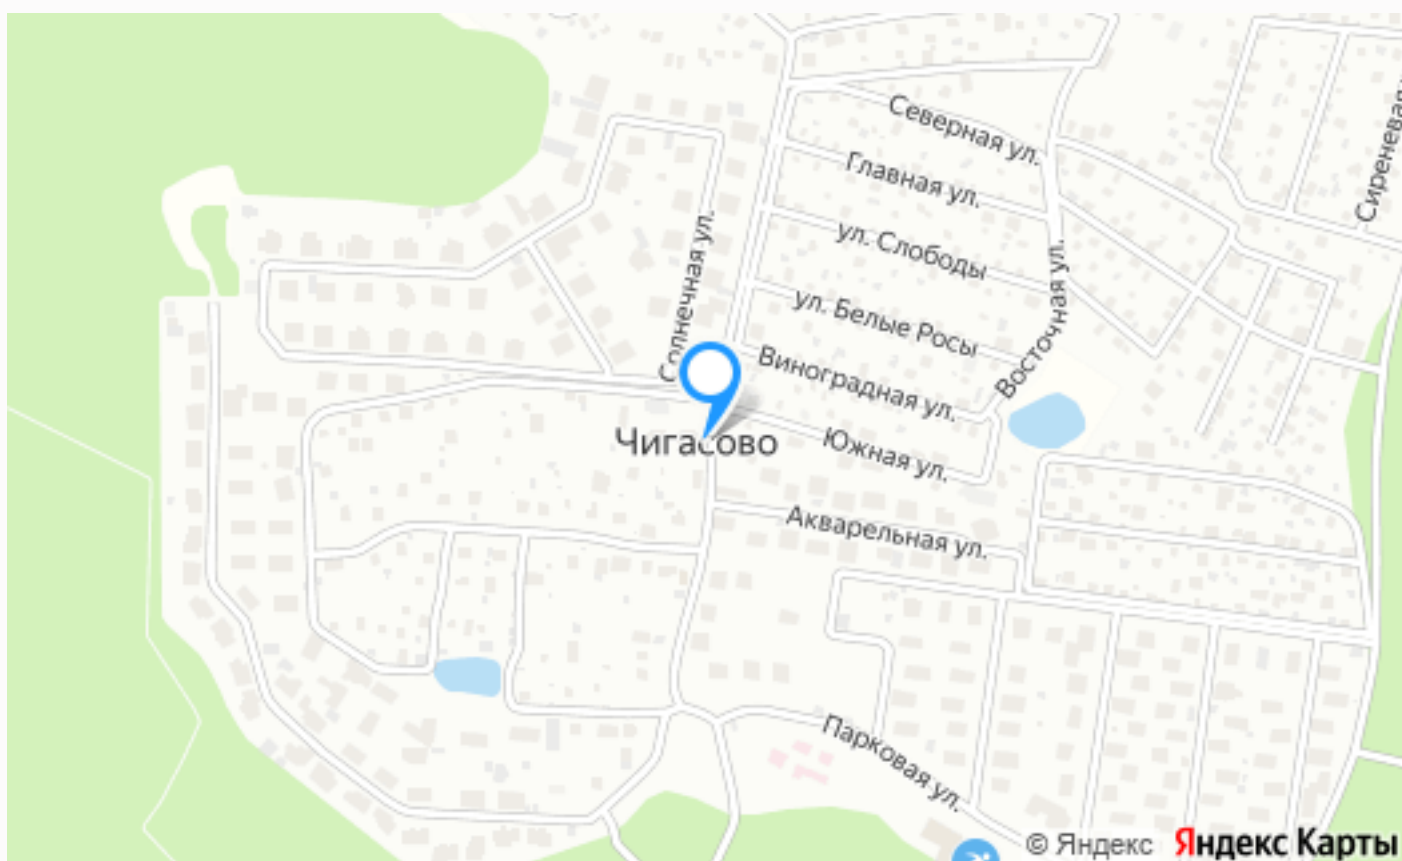

ДОМ В ЧИГАСОВО

14.85 сот.

Площадь участка

360 м²

Площадь дома

27 км

Расстояние от МКАД

- | | | |
|--|--|---|
|  Рублёво-Успенское шоссе |  360 м ² |  14.85 сот. |
|  ИЖС |  2 |  под отделку |
|  4 |  магистральный |  да |
|  центральное |  центральная | |

Современный кирпично-монолитный дом премиум класса в охраняемом коттеджном посёлке Чигасово - 2.

Расположение

Московская обл, г Одинцово, деревня Чигасово

Чигасово-2

Окружённый со всех сторон лесом недалеко от Москвы реки, находится коттеджный поселок Чигасово-2 всего в 27 километрах от МКАД по Рублево-Успенскому шоссе. Рядом с историческим символом области - деревней Чигасово возраст которой насчитывает более двухсот лет. Несмотря на близость к Москве, здесь не чувствуется столичная суета.