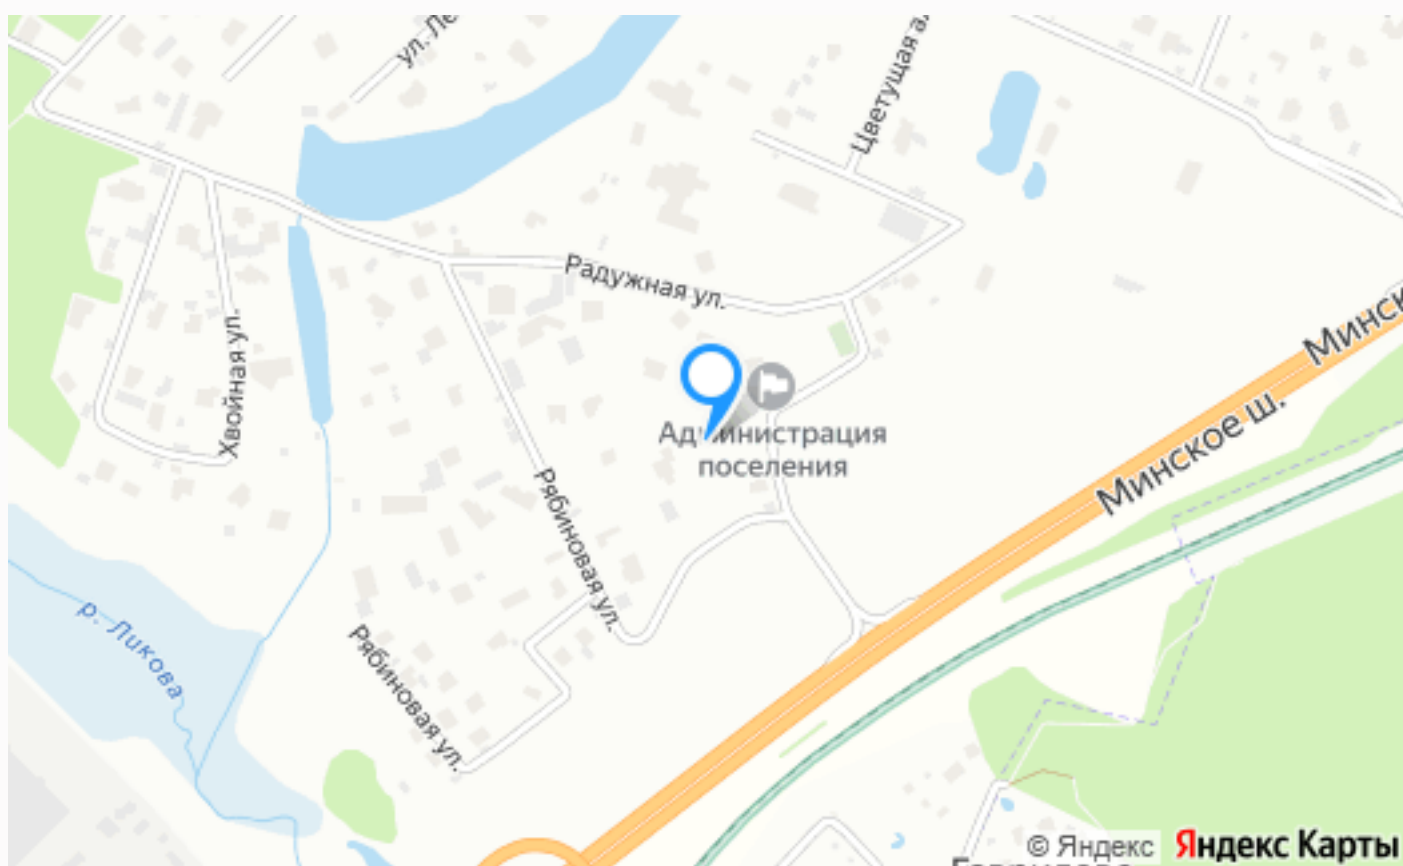

 да

 центральное

 центральная

ДОМ В ГРИБОВО

дом находится в престижном закрытом поселке,
удобная транспортная доступность, есть прогулочная
зона у воды

Расположение

Московская обл, г Одинцово, деревня Бородки

Грибово

Грибово» — загородный поселок премиум-класса в хвойном лесу. В поселке более 100 коттеджей, которые построены по индивидуальным проектам площадью от 400 до 1500 м² на лесных участках от 15 до 300 соток.