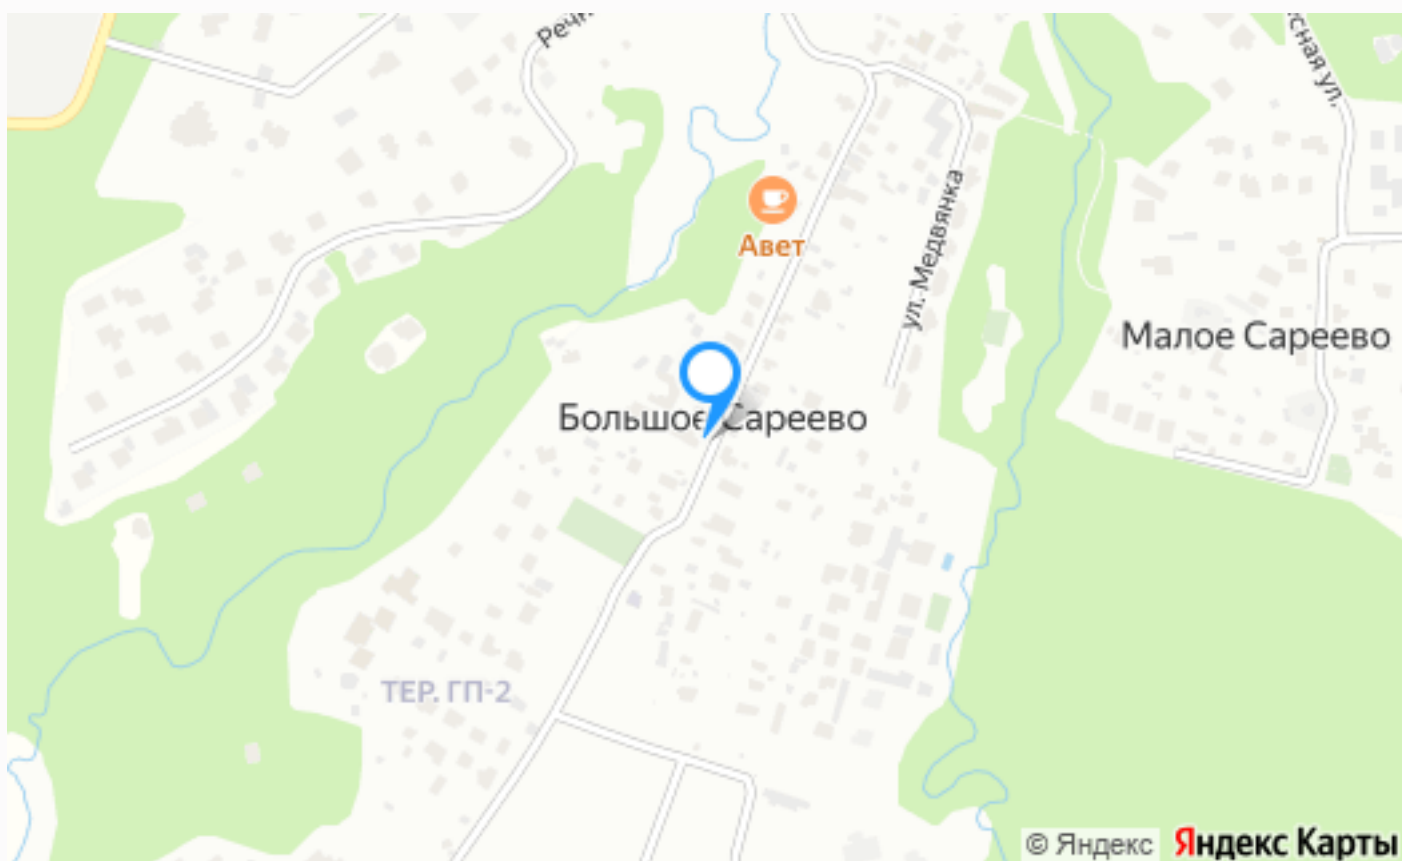

ДОМ С ЛИЧНОЙ ОХРАНОЙ В БОЛЬШОМ САРЕЕВО

160 сот.

Площадь участка

980 м²

Площадь дома

14 км

Расстояние от МКАД

ID 7348

ДОМ С ЛИЧНОЙ ОХРАНОЙ В БОЛЬШОМ САРЕЕВО

Большой дом по ключ с мебелью, плавательным бассейном и личной охраной.

Расположение

Московская обл, г Одинцово, деревня Большое Сареево

Большое Сареево

Совсем недалеко от столицы, в Одинцовском районе Подмосковья, расположилась деревня с населением в сотню человек - Большое Сареево. Добраться сюда можно по Красногорскому шоссе, а всего в семи километрах от села есть областной центр. Раскинулась деревня в очень красивых местах, среди огромного соснового бора, окруженная двумя реками - Закзой и Медвенкой. В этих местах очень чистый воздух и нет проблем с экологией, тут никогда не строили заводы и производства.

Впервые Большое Сареево упоминалось еще в пятнадцатом веке князем Владимиром Храбрым, но тогда населенный пункт носил название Сареевское. А позже, сам Иван Третий упомянул ее в своем завещании.

В наши дни вокруг населенного пункта раскинулись различные коттеджные поселки и жилые комплексы высокого класса. Совсем рядом проходит Рублево-Успенская трасса, полная различной инфраструктуры, а также, вокруг есть много магазинов, супермаркетов, торговых центров, мест для отдыха и досуга.