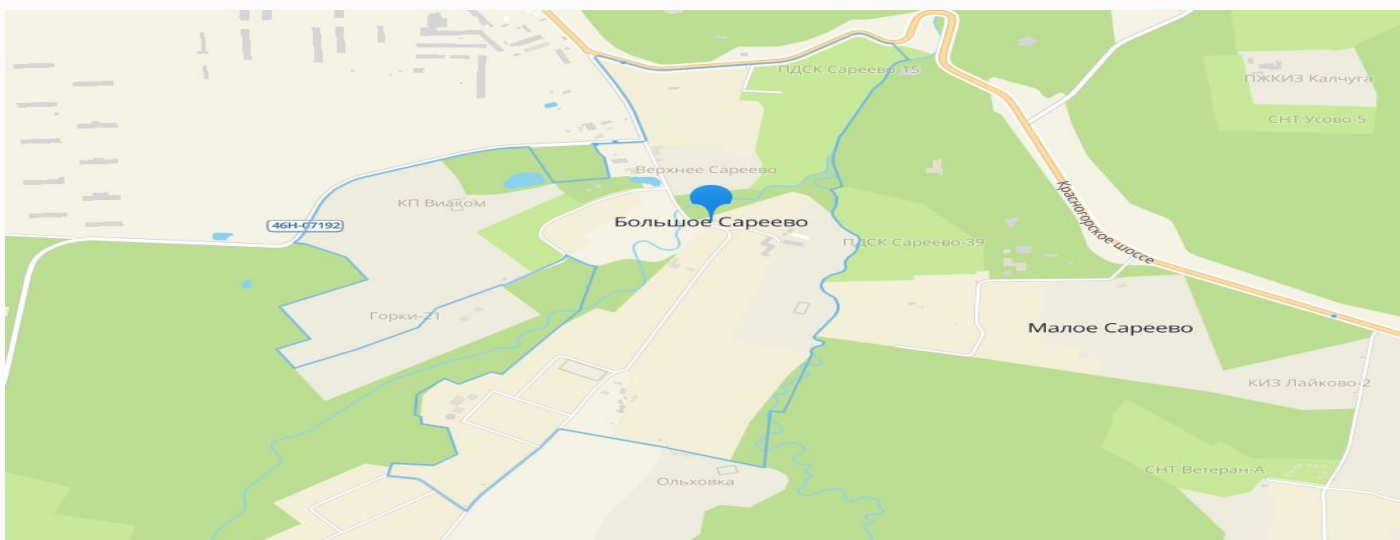

ДОМ С ЛИЧНОЙ ОХРАНОЙ В БОЛЬШОМ САРЕЕВО

160 сот.

Площадь участка

980 м²

Площадь дома

14 км

Расстояние от МКАД

ID 7348

ДОМ С ЛИЧНОЙ ОХРАНОЙ В БОЛЬШОМ САРЕЕВО

Большой дом по ключ с мебелью, плавательным бассейном и личной охраной.

Расположение

Московская обл, г Одинцово, деревня Большое Сареево

Большое Сареево

Совсем недалеко от столицы, в Одинцовском районе Подмосковья, расположилась деревня с населением в сотню человек - Большое Сареево. Добраться сюда можно по Красногорскому шоссе, а всего в семи километрах от села есть областной центр. Раскинулась деревня в очень красивых местах, среди огромного соснового бора, окруженная двумя реками - Закзой и Медвенкой. В этих местах очень чистый воздух и нет проблем с экологией, тут никогда не строили заводы и производства.

Впервые Большое Сареево упоминалось еще в пятнадцатом веке князем Владимиром Храбрым, но тогда населенный пункт носил название Сареевское. А позже, сам Иван Третий упомянул ее в своем завещании.

В наши дни вокруг населенного пункта раскинулись различные коттеджные поселки и жилые комплексы высокого класса. Совсем рядом проходит Рублево-Успенская трасса, полная различной инфраструктуры, а также, вокруг есть много магазинов, супермаркетов, торговых центров, мест для отдыха и досуга.