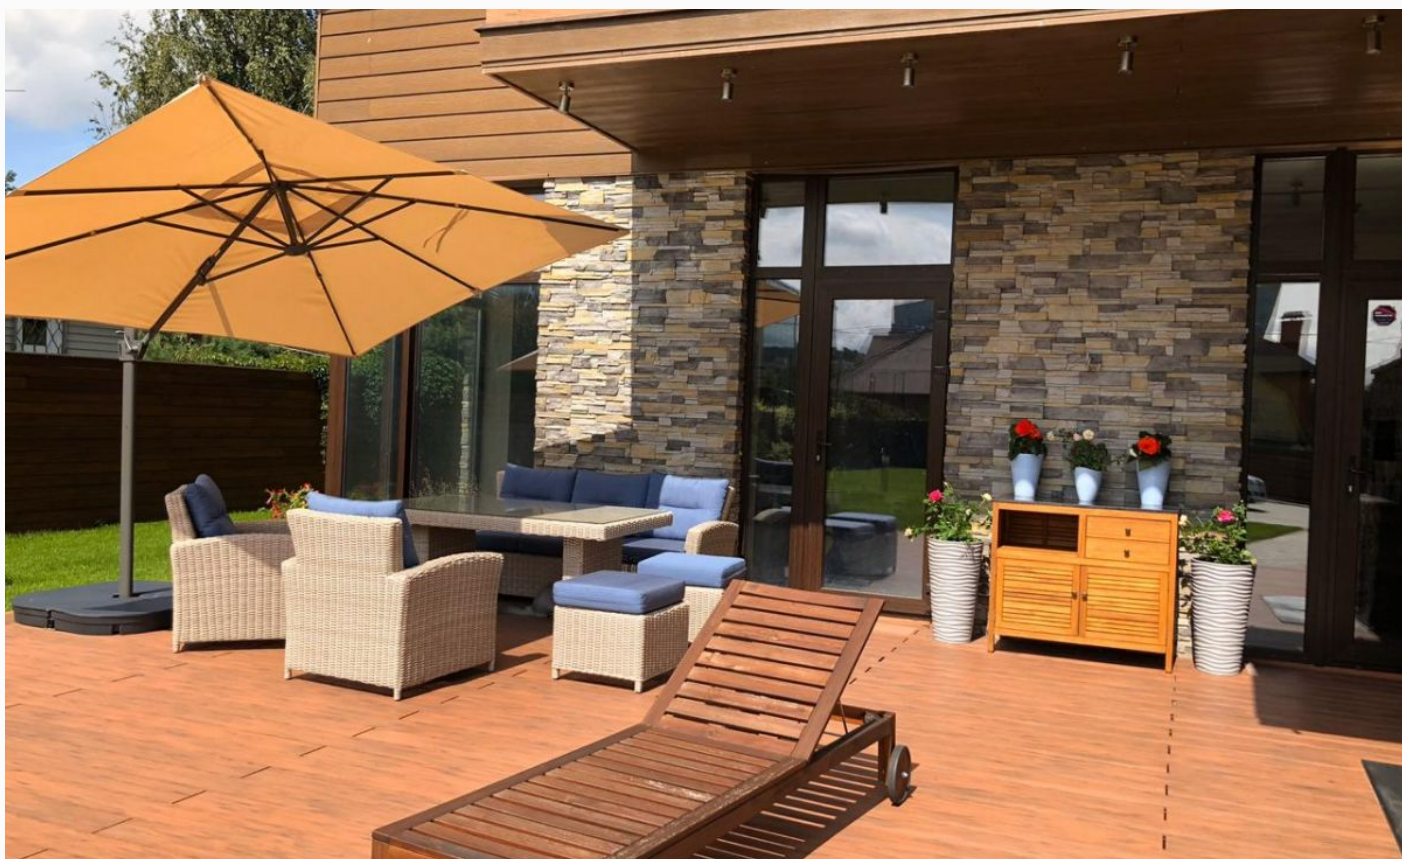

ДОМ В РУБЛЕВО-10

18 сот.

Площадь участка

525 м²

Площадь дома

1 км

Расстояние от МКАД

ID 7108

 да

 центральное

 септик

ID 7108

Цоколь: бойлерная, постирочная, кладовые, винный погреб, спортзал.

Этаж 1: кабинет, гостиная, гостевой туалет, входная группа, кухня-столовая.

Этаж 2: 4 спальни (в каждой отдельный санузел)

Дополнительные строения: гараж м\м

ДОМ В РУБЛЕВО-10

Двухэтажный жилой дом с подвалом 525 м. кв. в потребительском садоводческом кооперативе между Рублевским и Рублево-Успенского шоссе. 500 метров от МКАДа.