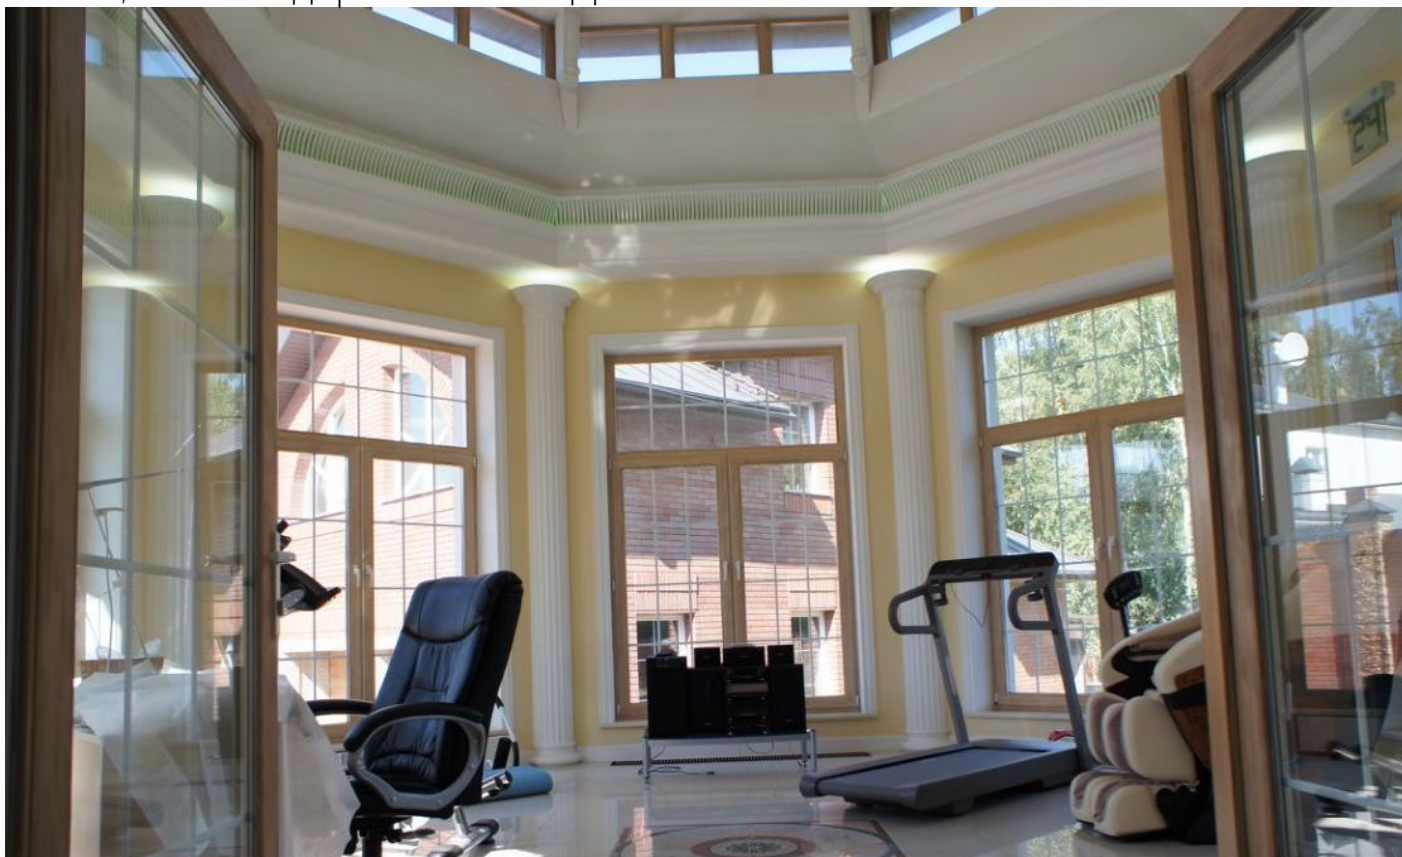

УСАДЬБА В НЕМЧИНОВКЕ

Усадьба в классическом стиле 850 кв.м. на при лесном участке 50 соток. 2 км. от Москвы, Немчиновка. Готовность дома 98%. Усадьба построена по индивидуальному проекту (кирпич, бетон) иностранными рабочими из Европы. Все отделочные материалы привезены из Германии. На участке располагается гостевой дом с гаражом на два машиноместа и котельной. Кроме того, на участке имеется свой выход на речку Чаченка. Участок огорожен высоким капитальным забором. Въезд на территорию осуществляется со своего переулка через откатные электрические ворота. Также для собственника доступна приватная парковка с отдельным въездом на несколько м/м.

Коммуникации: магистральный газ, электричество 30 квт, водоснабжение, автономная канализация.

В шаговой доступности находятся озеро, горнолыжный спуск, конноспортивный комплекс. Магазины на любой вкус, ТРК Vegas, частный детский сад, школа, фитнес-клуб с бассейном.

Несмотря на непосредственную близость к мегаполису, поселок размещен в экологически чистой зоне среди Рублевского лесного массива.

Удобная транспортная доступность. Заехать можно с Рублево-Успенского шоссе, платной дороги и с МКАД.