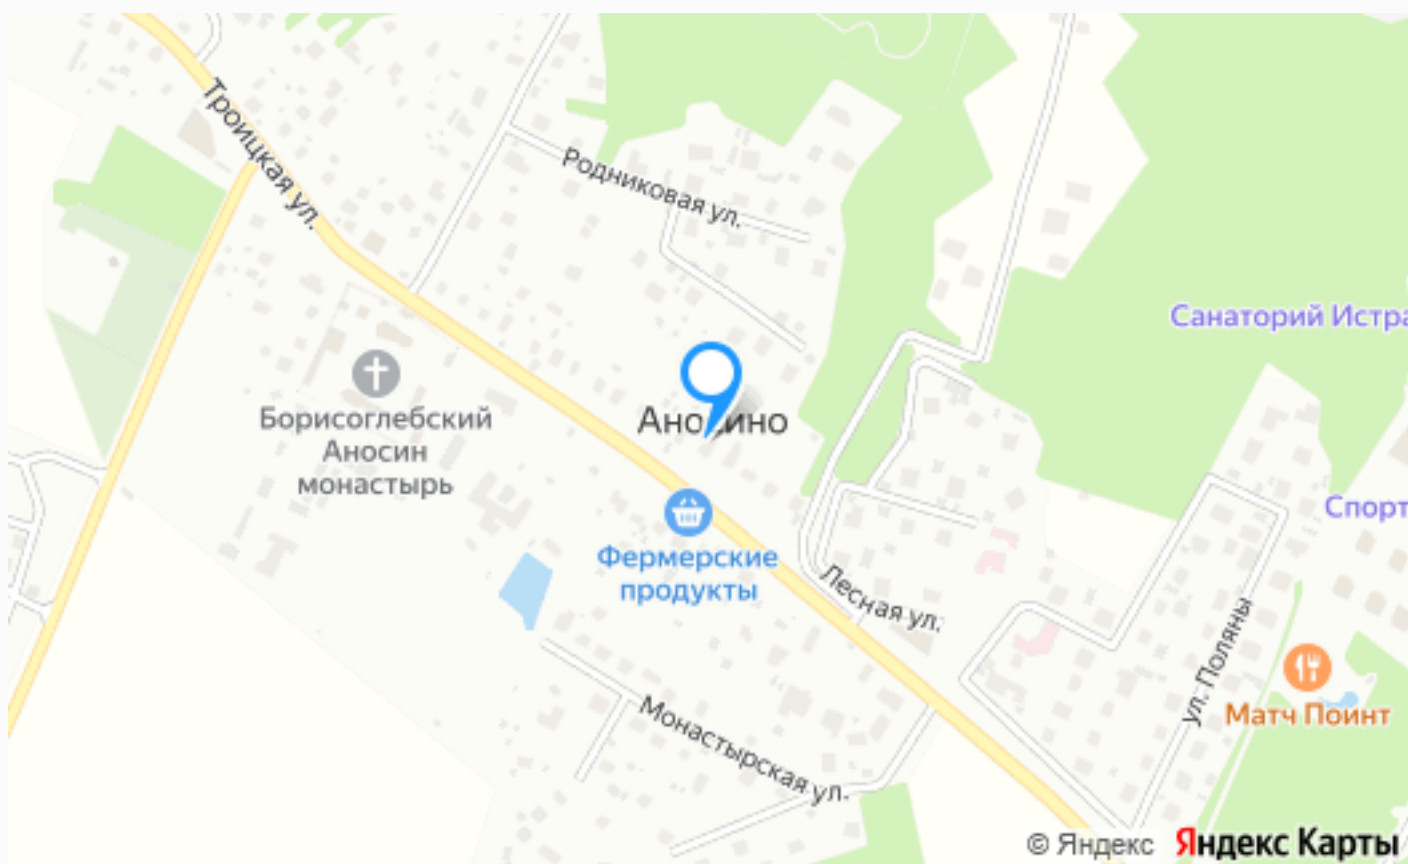

ДОМ В АНОСИНО

36 сот.

Площадь участка

760 м²

Площадь дома

30 км

Расстояние от МКАД

ID 6088

Расположение

Московская обл, г Истра, деревня Аносино

АНОСИНО

ID 6088

О месте

30 км от
МКАД

ЭТОТ ДОМ ЖДЕТ ИМЕННО ВАС!

ДОМ В АНОСИНО