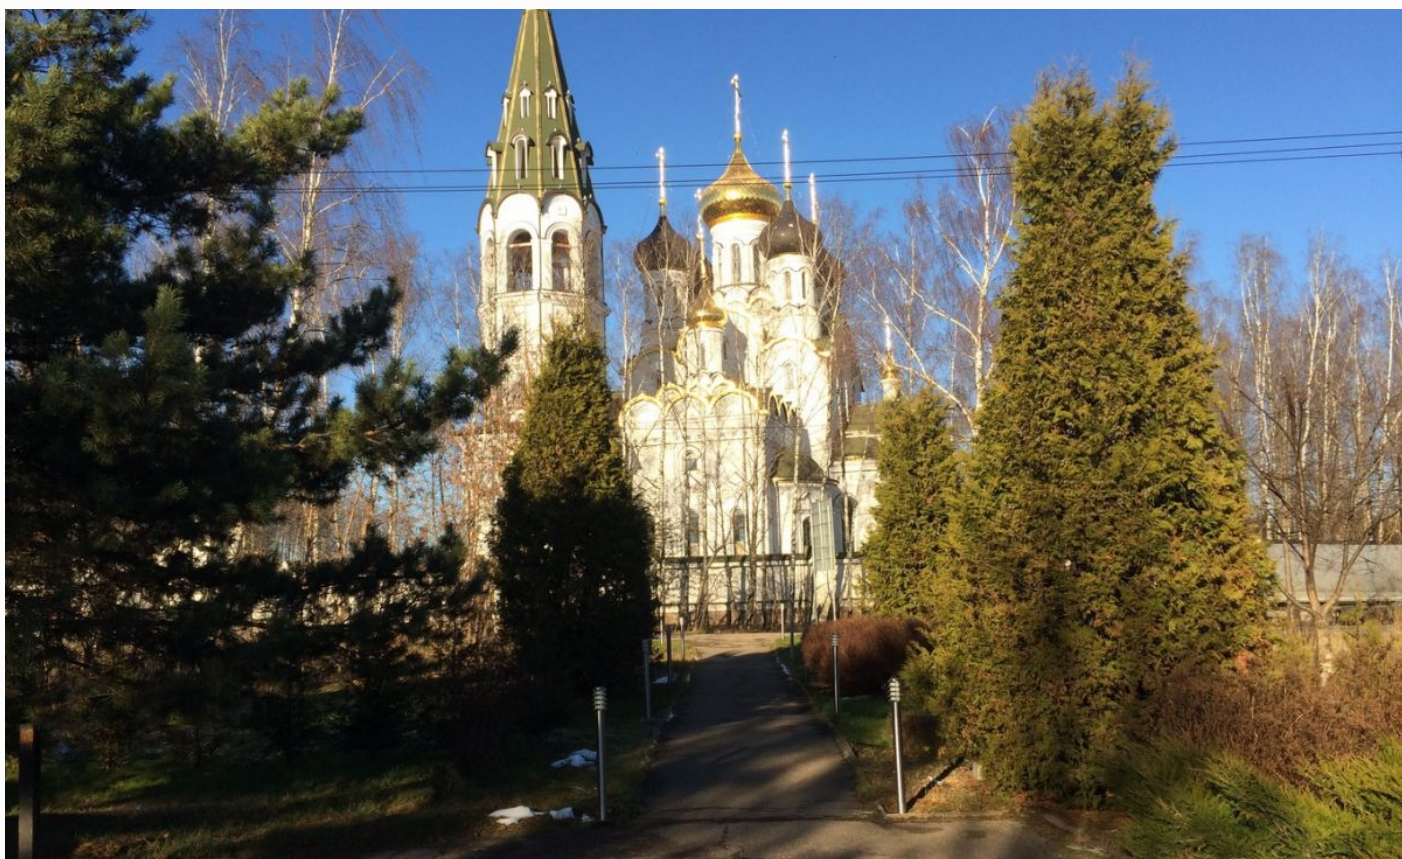

ПРОДАЖА ПОСЕЛКА В ПАВЛОВСКОЙ СЛОБОДЕ

350 сот.

Площадь участка

23 км

Расстояние от МКАД

ID 5951

 Новорижское шоссе  350 сот.

 дачное
строительство

 по границе

 да

 центральное

 центральная

ПРОДАЖА ПОСЕЛКА В ПАВЛОВСКОЙ СЛОБОДЕ

Продается поселок с домами без отделки из кирпича, фундамент монолит. Поселок расположен в престижном месте Новорижского шоссе, примыкает к охраняемому поселку "Кедры", находится в 300 м от поселка "Княжье Озеро", храма, школы, магазинов, кафе и аптек.

Кедры

Кто бы мог подумать, что так близко к Москве можно найти настоящие жемчужины для жизни и отдыха. Кедры, расположенные в 20 км от Москвы, рядом с Новорижским шоссе, являются живописным местом для жизни и отдыха.