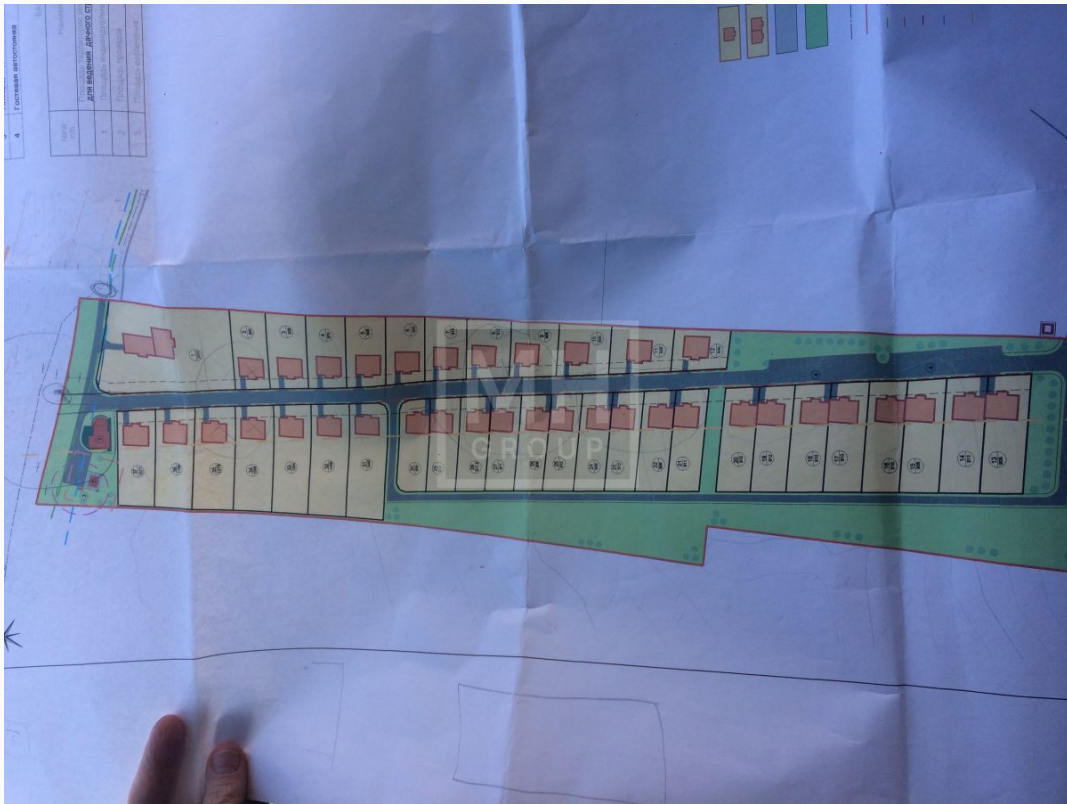

ПРОДАЖА ПОСЕЛКА В ПАВЛОВСКОЙ СЛОБОДЕ

350 сот.

Площадь участка

23 км

Расстояние от МКАД

ID 5951

 Новорижское шоссе  350 сот.

 дачное
строительство

Планировка домов

Этаж 1: Холл, гостевой с/у, гостиная с камином, кухня-столовая с выходом на летнее патио, гостевая комната, гараж на 1 м/м.

Этаж 2: Мастер -спальня со своими гардеробной и с/у, 3 спальни, с/у.

Цоколь - свободная планировка.

Мансарда - Помещение свободного назначения с потолками 4 м. и окнами.

Планировки

Внешняя инфраструктура

Через дорогу КП "Княжье Озеро" и Чудотворный Храм.
В 1 км Рига Аутлет Вилладж. Рестораны, кафе,
магазины, аптеки, школа, детский сад, Рига Молл.