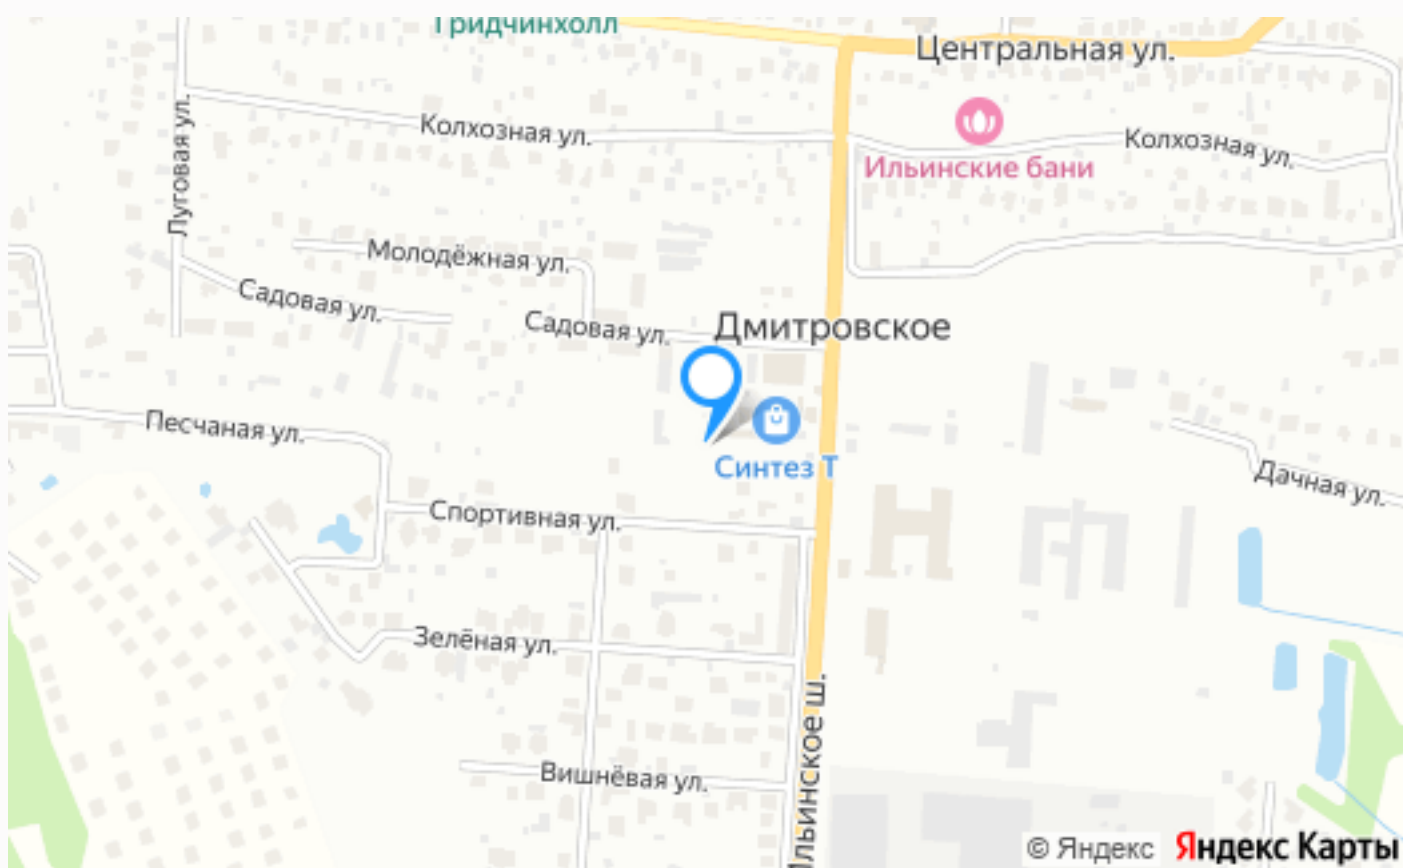

 центральная

Расположение

Московская обл, г Красногорск, село
Дмитровское

Дмитровское

О месте

18 км от
МКАД

ЭТОТ ДОМ ЖДЕТ ИМЕННО ВАС!

ТАУНХАУС ПОД КЛЮЧ В ПОСЕЛКЕ
НИКОЛИНА ПОЛЯНА

2.7 сот.

Площадь участка

370 м²

Площадь дома

18 км

Расстояние от МКАД

ID 5502