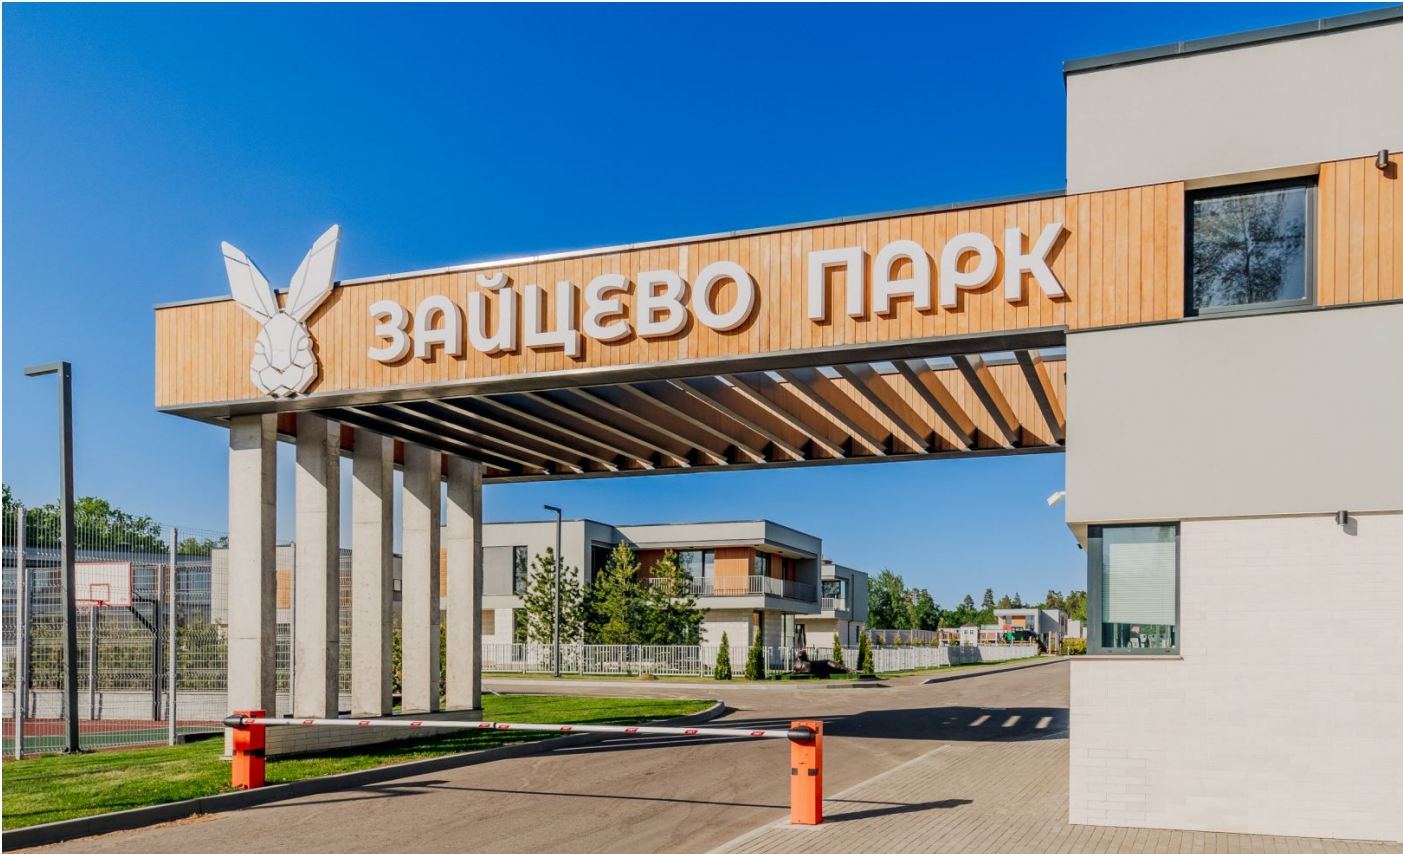

Дополнительные строения: гараж м\м

СОВРЕМЕННЫЙ КП ЗАЙЦЕВО ПАРК

Современный коттеджный посёлок Зайцево Парк расположен в 19 км. от МКАД по Минскому шоссе, в районе д.Зайцево. Удобно в 15 минут по платной дороге. Современный светлый коттедж 290 кв.м. на участке 12.22 сотки. ПОД ОТДЕЛКУ. Все центральные коммуникации. Площадь посёлка 4.3 га., с коэффициентом озеленения 49.3 %. Земли населенных пунктов ИЖС. Посёлок на 19 домов (от 290 до 310 кв.м.) Инфраструктура: административно-бытовой корпус, спортивная площадка, зона отдыха с остеклённой верандой, детская и игровая площадка. В посёлке все центральные коммуникации: газ, электричество, центральная канализация, водопровод. Рядом Церковь Василия великого при Православной гимназии Василия Великого, Супермаркет "Метро" в 5 мин. на авто. Новая 4х-полосная дорога-Кокошкинского шоссе.

Расположение

Московская обл, г Одинцово, деревня Зайцево

КП Зайцево Парк

Коттеджный поселок Зайцево Парк — комфортная жизнь на природе рядом с мегаполисом.

Поселок расположен в 19 км от МКАД в окружении благоустроенных поселков. Это означает, что все наиболее значимые объекты социальной и развлекательной инфраструктуры находятся в шаговой доступности. Территория поселка занимает 4,3 Га. Здесь предусмотрено наличие 19 коттеджей различной площади и планировок. Все дома в едином современном архитектурном стиле. Высокое качество строительных работ и материалов заметно невооруженным взглядом.