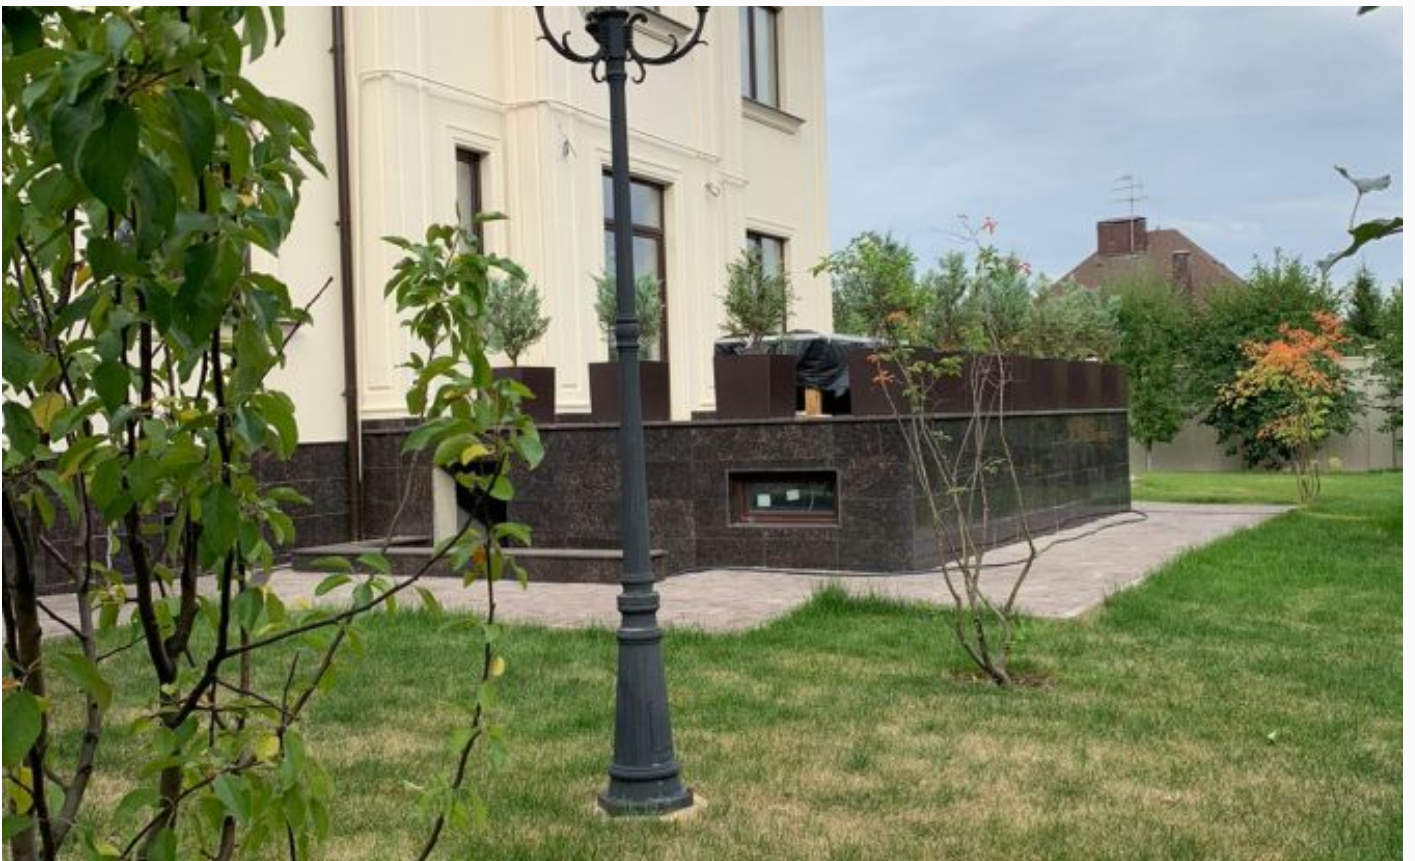

НОВЫЙ ДОМ РЯДОМ С ИННОВАЦИОННЫМ ЦЕНТРОМ В СКОЛКОВО

12 сот.

Площадь участка

420 м²

Площадь дома

5 км

Расстояние от МКАД

ID 5322

НОВЫЙ ДОМ РЯДОМ С ИННОВАЦИОННЫМ ЦЕНТРОМ В СКОЛКОВО

Предлагается для продажи дом построенный по авторскому проекту в непосредственной близости от Инновационного центра в Сколково и Мещерского парка. Внутренний дизайн дома выполнен в стиле современной классики с использованием уникальных натуральных материалов (пол на первом этаже, подоконники и лестница на второй этаж полностью из мрамора) привезенных под заказ. Стены внутри дома покрашены экологичный американской краской премиум класса Sherwin-Williams. Фасадные работы выполнены с использованием декоративной штукатурки премиум класса, фасад дома и забор также полностью покрашены американской краской Sherwin-Williams. Для входной зоны, цоколя дома и зоны барбекю использован индийский гранит.

Район с развитой инфраструктурой - современные образовательные учреждения, супермаркеты, поля для гольфа и Мещерский парк для активного отдыха и спорта (велотрассы, беговые дорожки, лыжные трассы) с красивыми озерами, в то же время в ближайшем окружении находится Инновационный центр Сколково и Московская школа управления Сколково с ресторанами и кафе, бассейнами и тренажерными залами, рядом открылся самый большой фитнес клуб World Class с бассейном с морской водой.