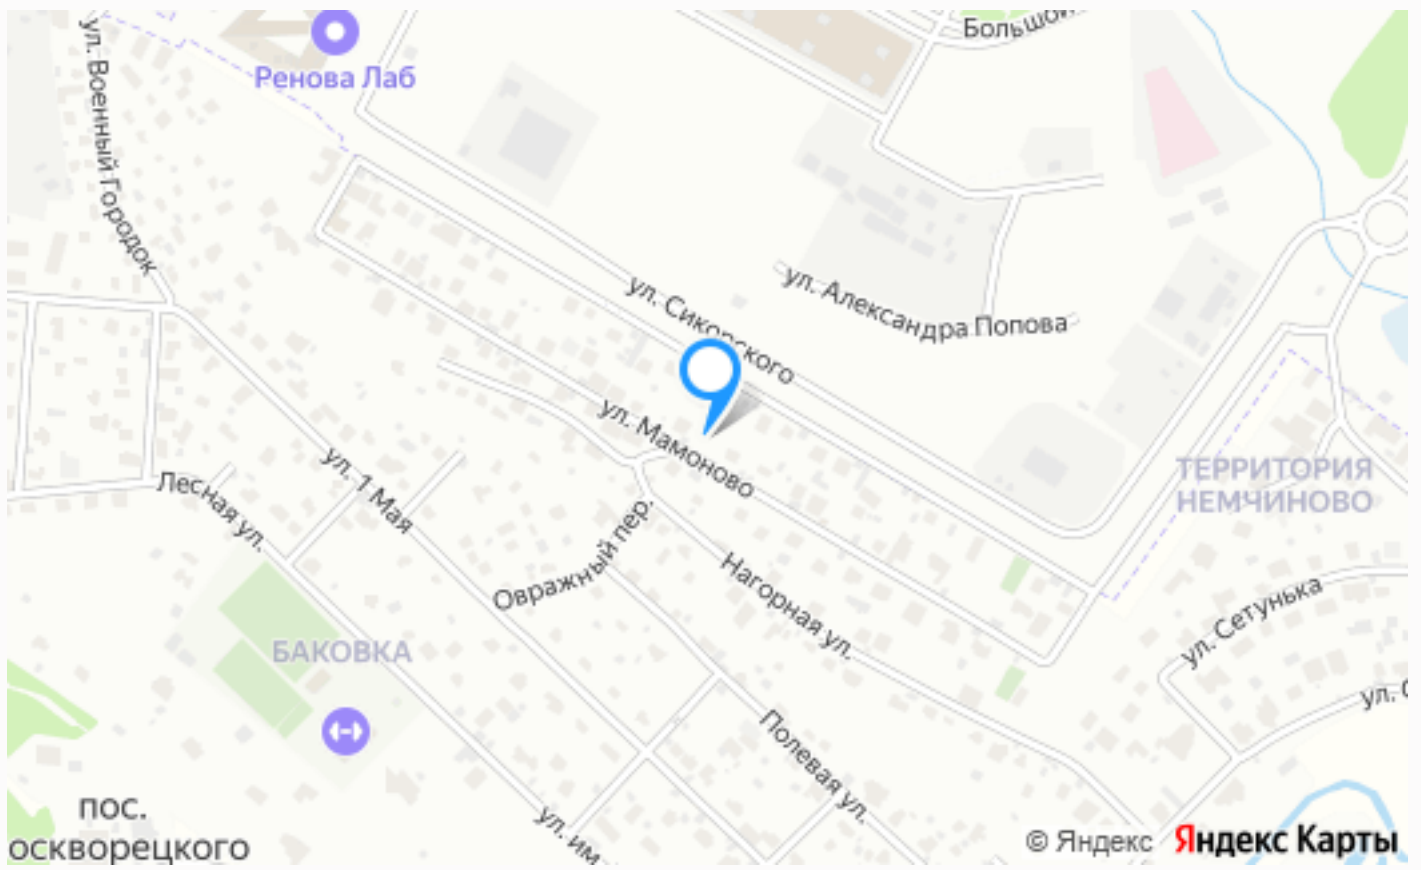

Расположение

Немчиново

Немчиново

О месте

5 км от
МКАД

ЭТОТ ДОМ ЖДЕТ ИМЕННО ВАС!

НОВЫЙ ДОМ РЯДОМ С ИННОВАЦИОННЫМ
ЦЕНТРОМ В СКОЛКОВО

12 сот.