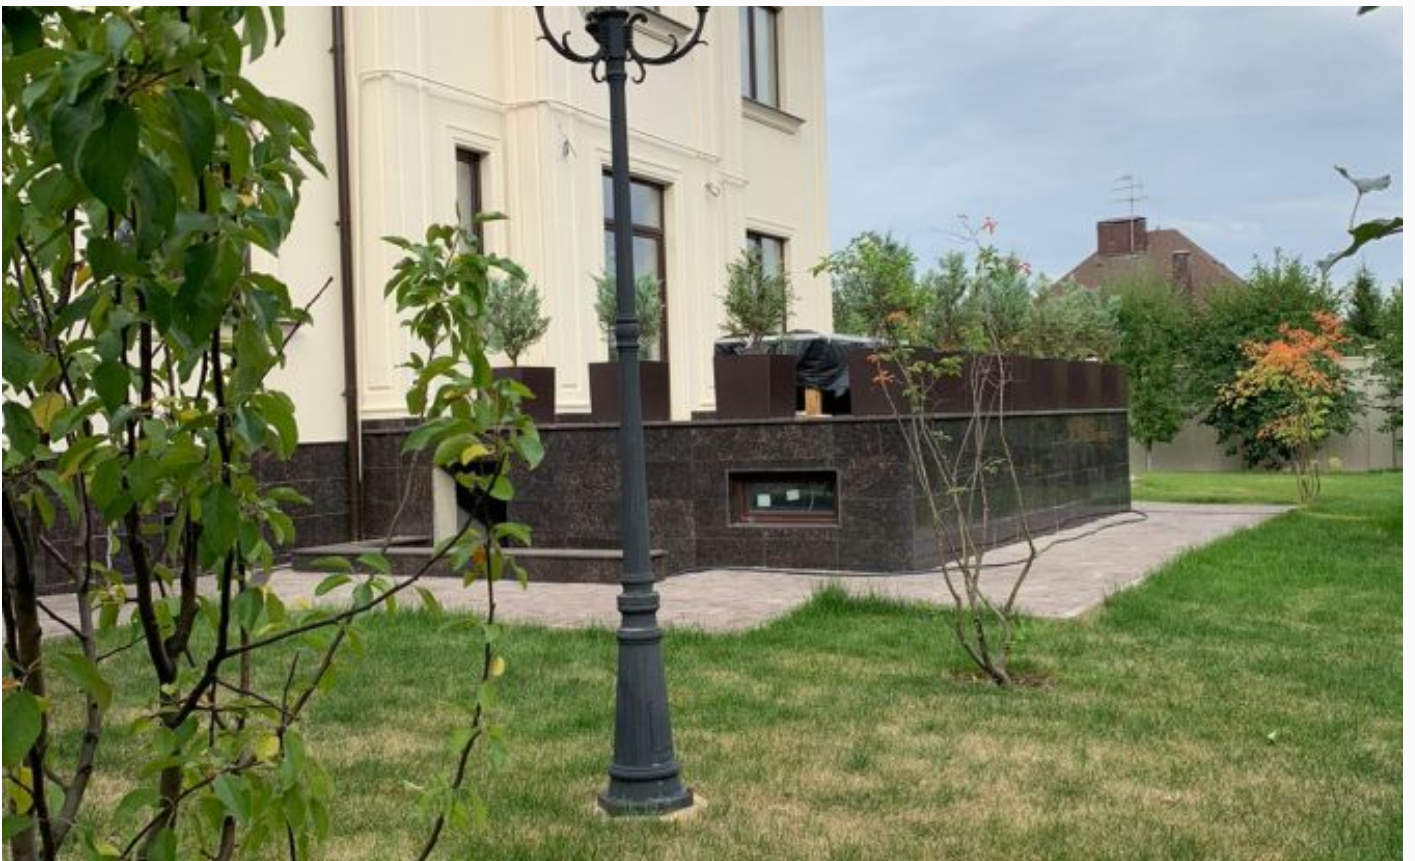

НОВЫЙ ДОМ РЯДОМ С ИННОВАЦИОННЫМ ЦЕНТРОМ В СКОЛКОВО

12 сот.

Площадь участка

420 м²

Площадь дома

5 км

Расстояние от МКАД

ID 5322

НОВЫЙ ДОМ РЯДОМ С ИННОВАЦИОННЫМ ЦЕНТРОМ В СКОЛКОВО

Предлагается для продажи дом построенный по авторскому проекту в непосредственной близости от Инновационного центра в Сколково и Мещерского парка. Внутренний дизайн дома выполнен в стиле современной классики с использованием уникальных натуральных материалов (пол на первом этаже, подоконники и лестница на второй этаж полностью из мрамора) привезенных под заказ. Стены внутри дома покрашены экологичный американской краской премиум класса Sherwin-Williams. Фасадные работы выполнены с использованием декоративной штукатурки премиум класса, фасад дома и забор также полностью покрашены американской краской Sherwin-Williams. Для входной зоны, цоколя дома и зоны барбекю использован индийский гранит.

Район с развитой инфраструктурой - современные образовательные учреждения, супермаркеты, поля для гольфа и Мещерский парк для активного отдыха и спорта (велотрассы, беговые дорожки, лыжные трассы) с красивыми озерами, в то же время в ближайшем окружении находится Инновационный центр Сколково и Московская школа управления Сколково с ресторанами и кафе, бассейнами и тренажерными залами, рядом открылся самый большой фитнес клуб World Class с бассейном с морской водой.

Немчиново

О месте

5 км от
МКАД

ЭТОТ ДОМ ЖДЕТ ИМЕННО ВАС!

НОВЫЙ ДОМ РЯДОМ С ИННОВАЦИОННЫМ
ЦЕНТРОМ В СКОЛКОВО

12 сот.

Площадь участка

420 м²