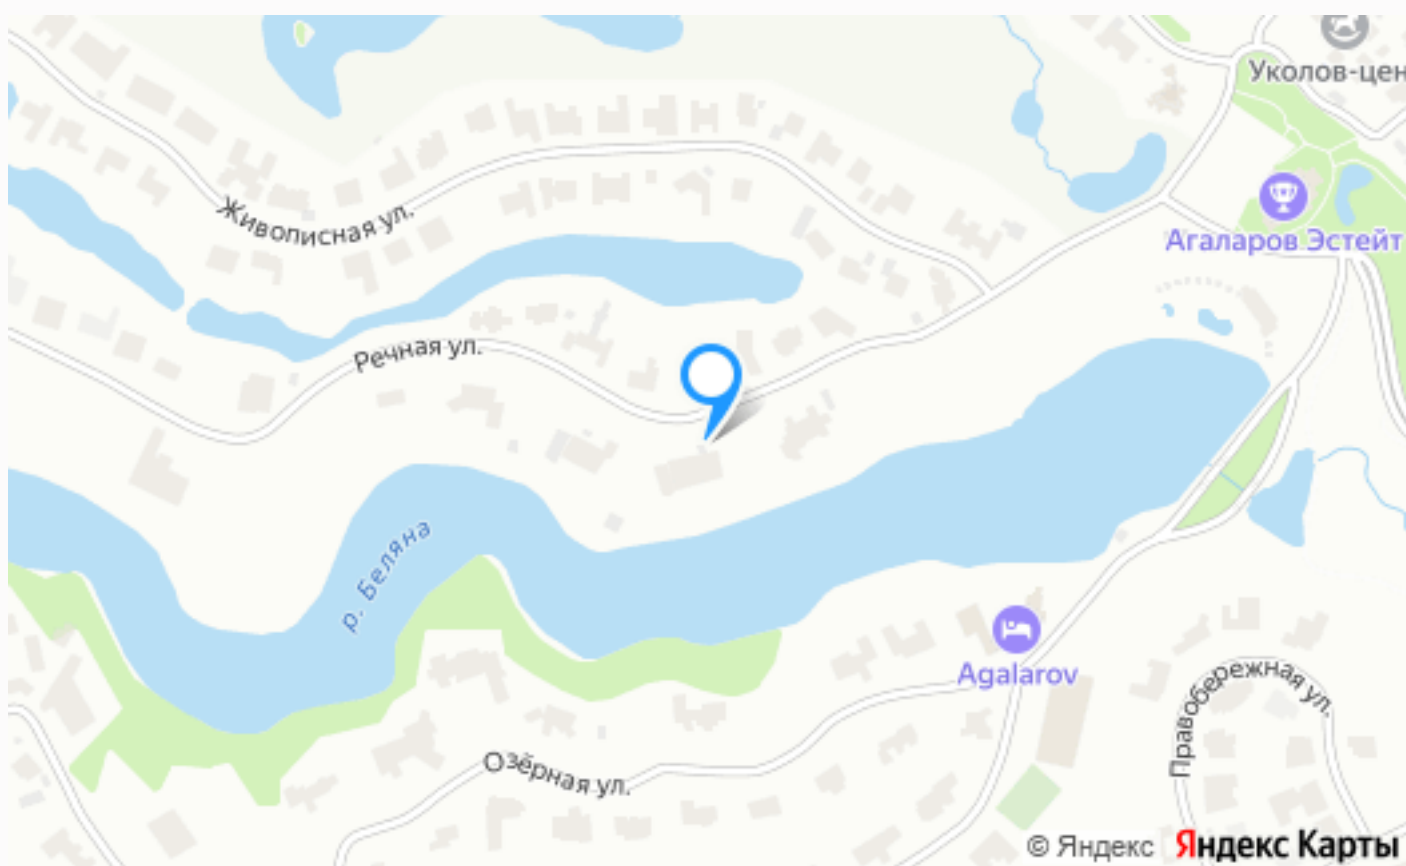

ЗЕМЕЛЬНЫЙ УЧАСТОК В КП АГАЛАРОВ ESTATE

31.13 сот.

Площадь участка

20 км

Расстояние от МКАД

ID 5242

 Новорижское шоссе  31.13 сот.

 ИЖС

 магистральный

 да

 центральное

 центральная

ЗЕМЕЛЬНЫЙ УЧАСТОК В КП АГАЛАРОВ ESTATE

Всего в 24 километрах от МКАД по скоростному Новорижскому шоссе расположилось роскошное поместье "Agalarov Estate". Поселок хорошо вписан в природное окружение. На площади 300 га расположилось современное поле для гольфа на 18 лунок, разработанное с участием знаменитого архитектора Cal Olson, Академия гольфа, гольф-клуб с рестораном и сигарными комнатами; Beach Club, включающий два открытых бассейна, в том числе и детский, ресторан, бильярдную комнату, причал для лодок на тихом электрическом ходу; Бутик-отель с очаровательным видом на озеро и поле для гольфа, лобби-бар, ресторан итальянской кухни и каминный зал, а также закрытый бассейн с хаммамом и джакузи. Кроме того, на территории поместья расположен спортивный клуб, где любители активного отдыха смогут поиграть в теннис, футбол, волейбол, или позаниматься в тренажерном зале, а затем побаловать себя эксклюзивными процедурами по уходу за телом в Spa Sabun Nga. По периметру установлены системы видеонаблюдения, а собственная служба охраны постоянно патрулирует территорию.

Расположение

Московская обл, г Истра, деревня Захарово

Агаларов Estate

Agalarov Estate— закрытый посёлок премиум-класса с уникальным ландшафтом — водопадами, реками, озёрами и холмами. Всего в 24 километрах от МКАД по скоростному Новорижскому шоссе расположилось роскошное поместье Agalarov Estate— закрытый коттеджный посёлок премиум-класса с уникальным ландшафтом — водопадами, реками, озёрами и холмами находится в 24 км от МКАД по скоростному Новорижскому шоссе.