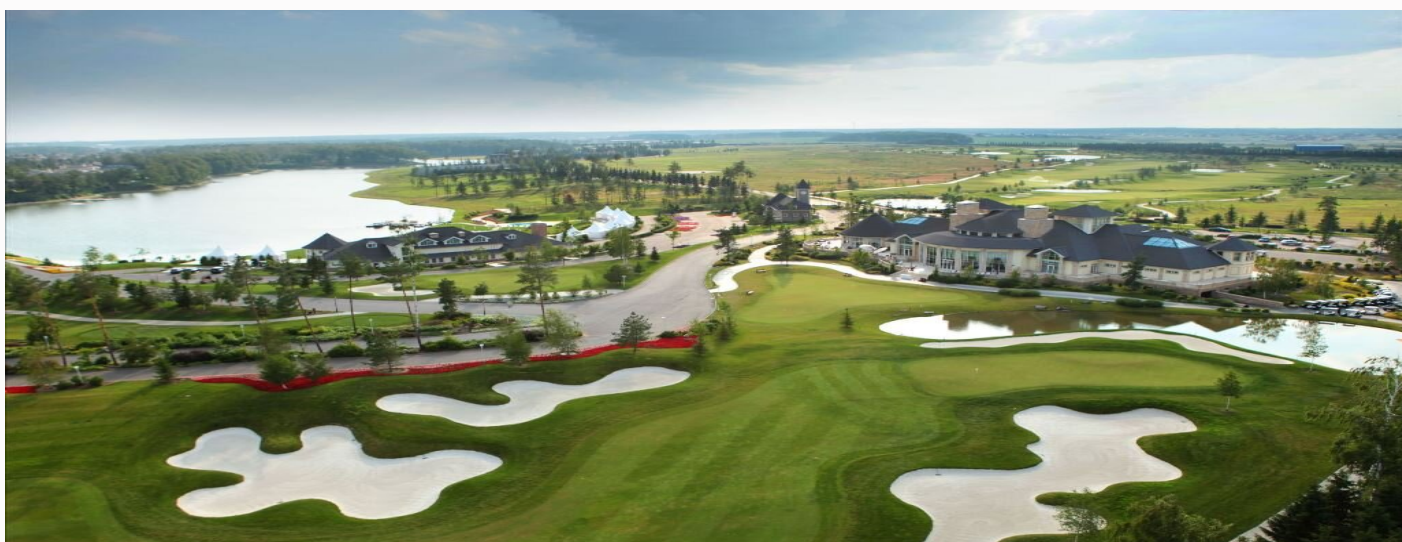

## УЧАСТОК С ВИДОМ НА ОЗЕРО В КП АГАЛАРОВ ESTATE

Всего в 24 километрах от МКАД по скоростному Новорижскому шоссе расположилось роскошное поместье "Agalarov Estate". Поселок хорошо вписан в природное окружение. На площади 300 га расположилось современное поле для гольфа на 18 лунок, разработанное с участием знаменитого архитектора Cal Olson, Академия гольфа, гольф-клуб с рестораном и сигарными комнатами; Beach Club, включающий два открытых бассейна, в том числе и детский, ресторан, бильярдную комнату, причал для лодок на тихом электрическом ходу; Бутик-отель с очаровательным видом на озеро и поле для гольфа, лобби-бар, ресторан итальянской кухни и каминный зал, а также закрытый бассейн с хаммамом и джакузи. Кроме того, на территории поместья расположен спортивный клуб, где любители активного отдыха смогут поиграть в теннис, футбол, волейбол, или позаниматься в тренажерном зале, а затем побаловать себя эксклюзивными процедурами по уходу за телом в Spa Sabun Nga. По периметру установлены системы видеонаблюдения, а собственная служба охраны постоянно патрулирует территорию.

## Агаларов Estate

Agalarov Estate— закрытый посёлок премиум-класса с уникальным ландшафтом — водопадами, реками, озёрами и холмами. Всего в 24 километрах от МКАД по скоростному Новорижскому шоссе расположилось роскошное поместье Agalarov Estate— закрытый коттеджный посёлок премиум-класса с уникальным ландшафтом — водопадами, реками, озёрами и холмами находится в 24 км от МКАД по скоростному Новорижскому шоссе.

260 резиденций, спроектированных по эксклюзивным архитектурным проектам. 70 Га в поселке занимают гольф поля, сады, сосновая аллея, фонтаны, водопады и четырнадцать красивейших рукотворных озер. Ведущие специалисты из разных стран мира несколько лет трудились над созданием этого уникального посёлка, чтобы каждая деталь соответствовала всем принципам премиального комфорта.