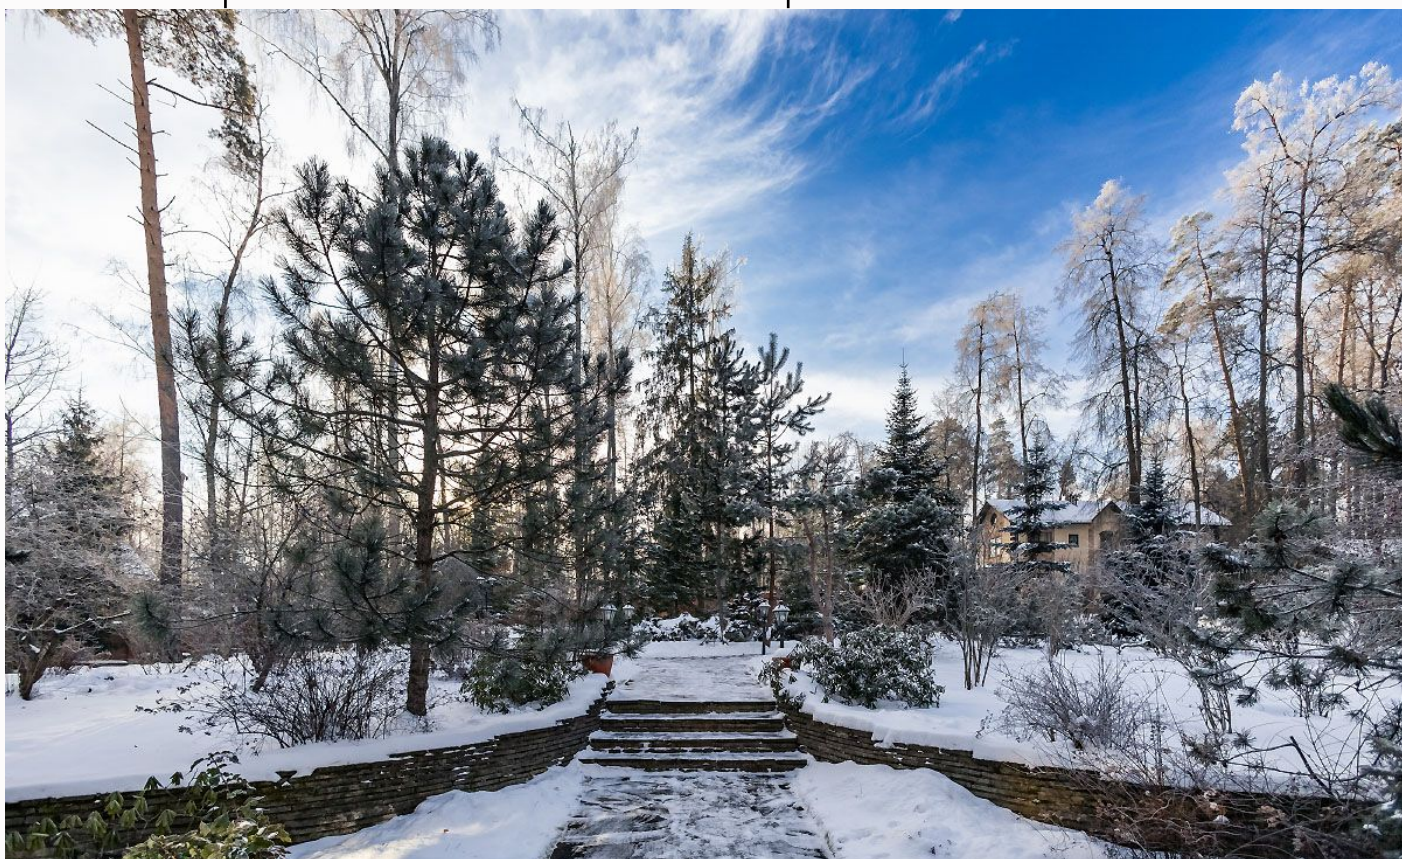

РЕЗИДЕНЦИЯ НА БЕРЕГУ МОСКВА-РЕКИ

200 сот.

Площадь участка

2500 м²

Площадь дома

40 км

Расстояние от МКАД

ID 5107

 Ильинское шоссе

 2500 м²

 200 сот.

 ИЖС

 2

 под ключ

 6

 бассейн

Дополнительные строения: бассейн, гараж м\м, помещение для персонала

РЕЗИДЕНЦИЯ НА БЕРЕГУ МОСКВА-РЕКИ

Шикарная резиденция около Москва-реки рядом с уникальным лесным массивом. Резиденция включает большой дом с бассейном, дом для персонала с гаражом, баню из кедра, теннисный корт, спуск к Москва-реке с собственным причалом.