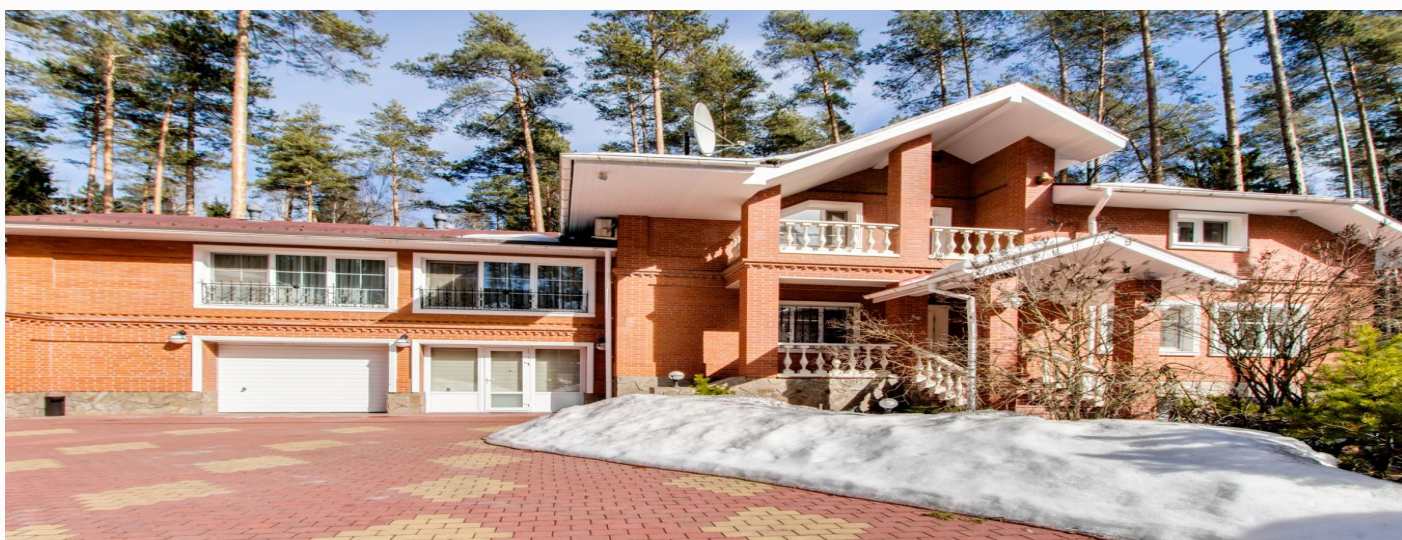

ЛЕСНОЙ УЧАСТОК В ПОСЕЛКЕ НОВАЯ ДЕРЕВНЯ

29.2 сот.

Площадь участка

18 км

Расстояние от МКАД

ID 12995

 Рублёво-Успенское  29.2 сот.
шоссе

 ИЖС

 магистральный  да

 центральное

 центральная

ЛЕСНОЙ УЧАСТОК В ПОСЕЛКЕ НОВАЯ ДЕРЕВНЯ

Эксклюзив АН "Все на Рублевке". Прекрасный лесной участок с вековыми соснами в поселке Новая Деревня на Рублево-Успенском шоссе. Идеальный вариант для строительства загородной резиденции. Правильная форма участка. Центральные коммуникации. Мгновенный выезд на платную трассу. Не более 20 минут до Москва-Сити. В непосредственной близости вся разнообразная инфраструктура Рублево-Успенского шоссе.

Расположение

Юдино,

ПЖСК Новая деревня

До коттеджного поселка с необычным названием "Новая деревня" можно очень просто добраться по Можайскому или же Рублево-Успенскому шоссе.

Данный комплекс совершенно удачно расположился всего в 15 километрах от Московской кольцевой дороги и занял по-настоящему красивое место рядом с поселком Юдино. Мало кому известная деревня стала отличным местом для постройки нового коттеджного поселка благодаря своему уникальному расположению. Буквально бескрайние поля, сосны, подпирающие небо, а также живописный лес - все это создает невероятно удачный русский ландшафт, который можно встретить только в таких местах.

Больше двадцати участков размером до 22 соток, часть из которых покрыта сосновым бором, могут стать удачным выбором для места жительства вас и вашей семьи. Хорошая архитектура, удачно вписанные в местность строения, а также хорошая транспортная доступность и подъезды к домам. Помимо этого в поселке есть все для комфортной жизни: действует своя система центральной коммуникации, имеется канализация, в дома проведен газ, телефон и широкополосный интернет.