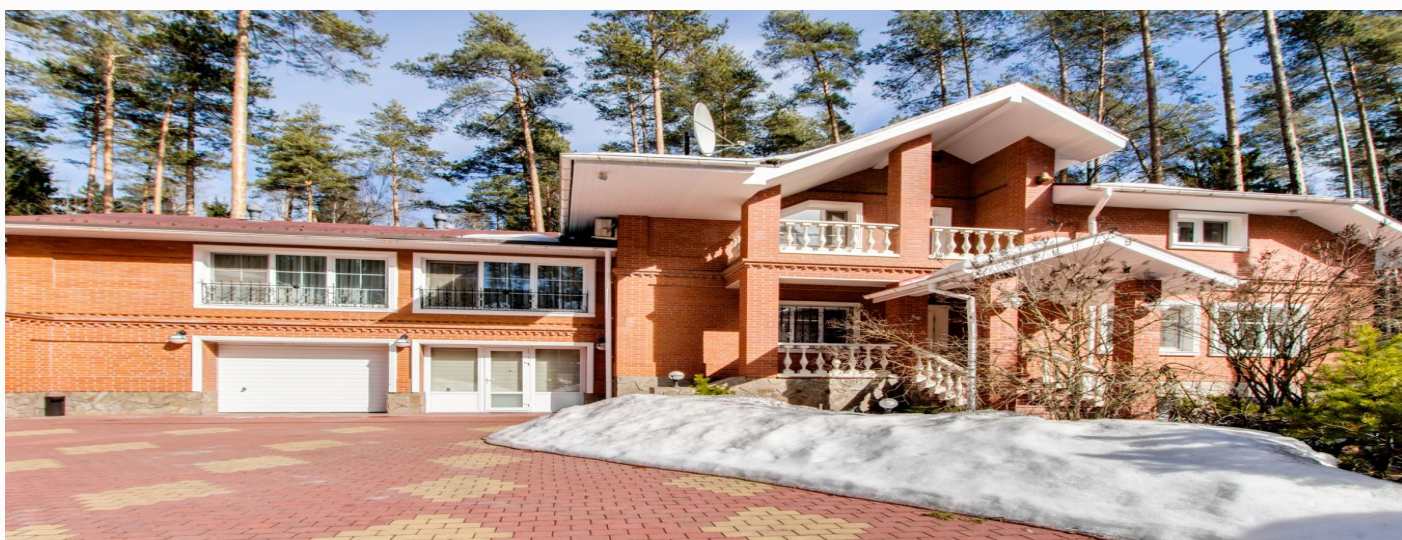

ЛЕСНОЙ УЧАСТОК В ПОСЕЛКЕ НОВАЯ ДЕРЕВНЯ

14.6 сот.

Площадь участка

18 км

Расстояние от МКАД

ID 12994

 Рублёво-Успенское  14.6 сот.
шоссе

 ИЖС

 магистральный  да

 центральное

 центральная

ЛЕСНОЙ УЧАСТОК В ПОСЕЛКЕ НОВАЯ ДЕРЕВНЯ

Эксклюзив АН "Все на Рублевке". Прекрасный лесной участок с вековыми соснами в поселке Новая Деревня на Рублево-Успенском шоссе. Идеальный вариант для строительства загородной резиденции. Правильная форма участка. Центральные коммуникации. Мгновенный выезд на платную трассу. Не более 20 минут до Москва-Сити. В непосредственной близости вся разнообразная инфраструктура Рублево-Успенского шоссе.

Расположение

Юдино,

ПЖСК Новая деревня

До коттеджного поселка с необычным названием "Новая деревня" можно очень просто добраться по Можайскому или же Рублево-Успенскому шоссе.

Данный комплекс совершенно удачно расположился всего в 15 километрах от Московской кольцевой дороги и занял по-настоящему красивое место рядом с поселком Юдино. Мало кому известная деревня стала отличным местом для постройки нового коттеджного поселка благодаря своему уникальному расположению. Буквально бескрайние поля, сосны, подпирающие небо, а также живописный лес - все это создает невероятно удачный русский ландшафт, который можно встретить только в таких местах.

Больше двадцати участков размером до 22 соток, часть из которых покрыта сосновым бором, могут стать удачным выбором для места жительства вас и вашей семьи. Хорошая архитектура, удачно вписанные в местность строения, а также хорошая транспортная доступность и подъезды к домам. Помимо этого в поселке есть все для комфортной жизни: действует своя система центральной коммуникации, имеется канализация, в дома проведен газ, телефон и широкополосный интернет.