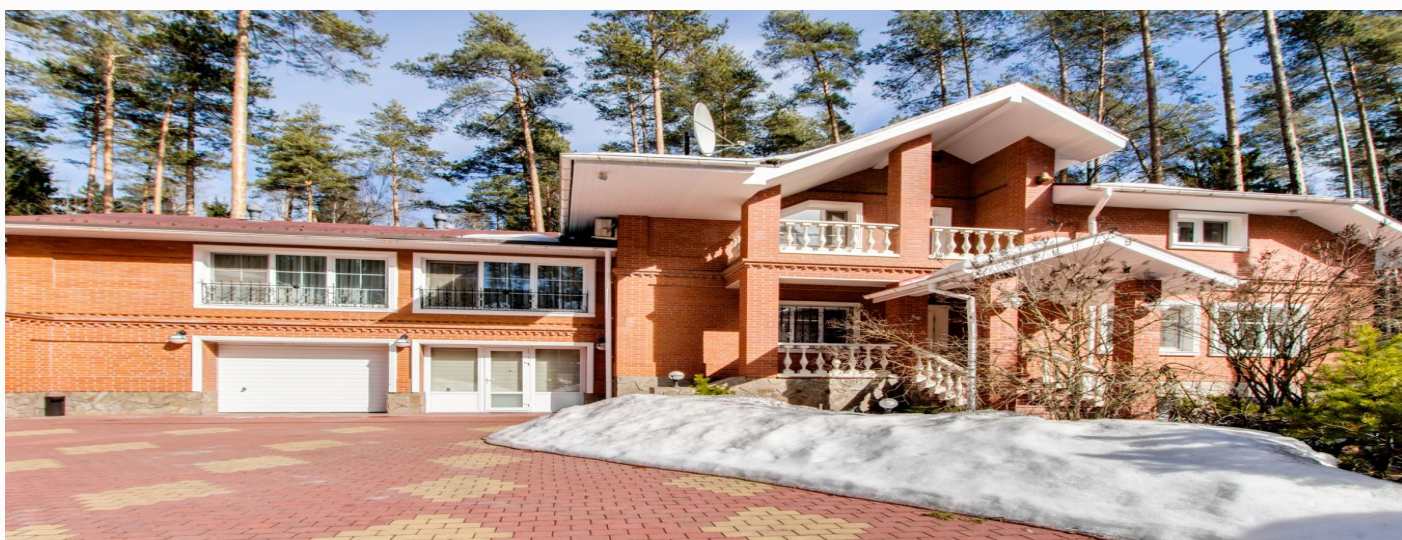

ЛЕСНОЙ УЧАСТОК В ПОСЕЛКЕ НОВАЯ ДЕРЕВНЯ

43.8 сот.

Площадь участка

18 км

Расстояние от МКАД

ID 12989

 Рублёво-Успенское  43.8 сот.
шоссе

 ИЖС

 магистральный

 да

 центральное

 центральная

ЛЕСНОЙ УЧАСТОК В ПОСЕЛКЕ НОВАЯ ДЕРЕВНЯ

Эксклюзив АН "Все на Рублевке". Прекрасный лесной участок с вековыми соснами в поселке Новая Деревня на Рублево-Успенском шоссе. Идеальный вариант для строительства загородной резиденции, а также для инвестиционного строительства нескольких домов. Правильная форма участка. Центральные коммуникации. Мгновенный выезд на платную трассу. Не более 20 минут до Москва-Сити. В непосредственной близости вся разнообразная инфраструктура Рублево-Успенского шоссе.

Расположение

Юдино,

ПЖСК Новая деревня

До коттеджного поселка с необычным названием "Новая деревня" можно очень просто добраться по Можайскому или же Рублево-Успенскому шоссе.

Данный комплекс совершенно удачно расположился всего в 15 километрах от Московской кольцевой дороги и занял по-настоящему красивое место рядом с поселком Юдино. Мало кому известная деревня стала отличным местом для постройки нового коттеджного поселка благодаря своему уникальному расположению. Буквально бескрайние поля, сосны, подпирающие небо, а также живописный лес - все это создает невероятно удачный русский ландшафт, который можно встретить только в таких местах.

Больше двадцати участков размером до 22 соток, часть из которых покрыта сосновым бором, могут стать удачным выбором для места жительства вас и вашей семьи. Хорошая архитектура, удачно вписанные в местность строения, а также хорошая транспортная доступность и подъезды к домам. Помимо этого в поселке есть все для комфортной жизни: действует своя система центральной коммуникации, имеется канализация, в дома проведен газ, телефон и широкополосный интернет.