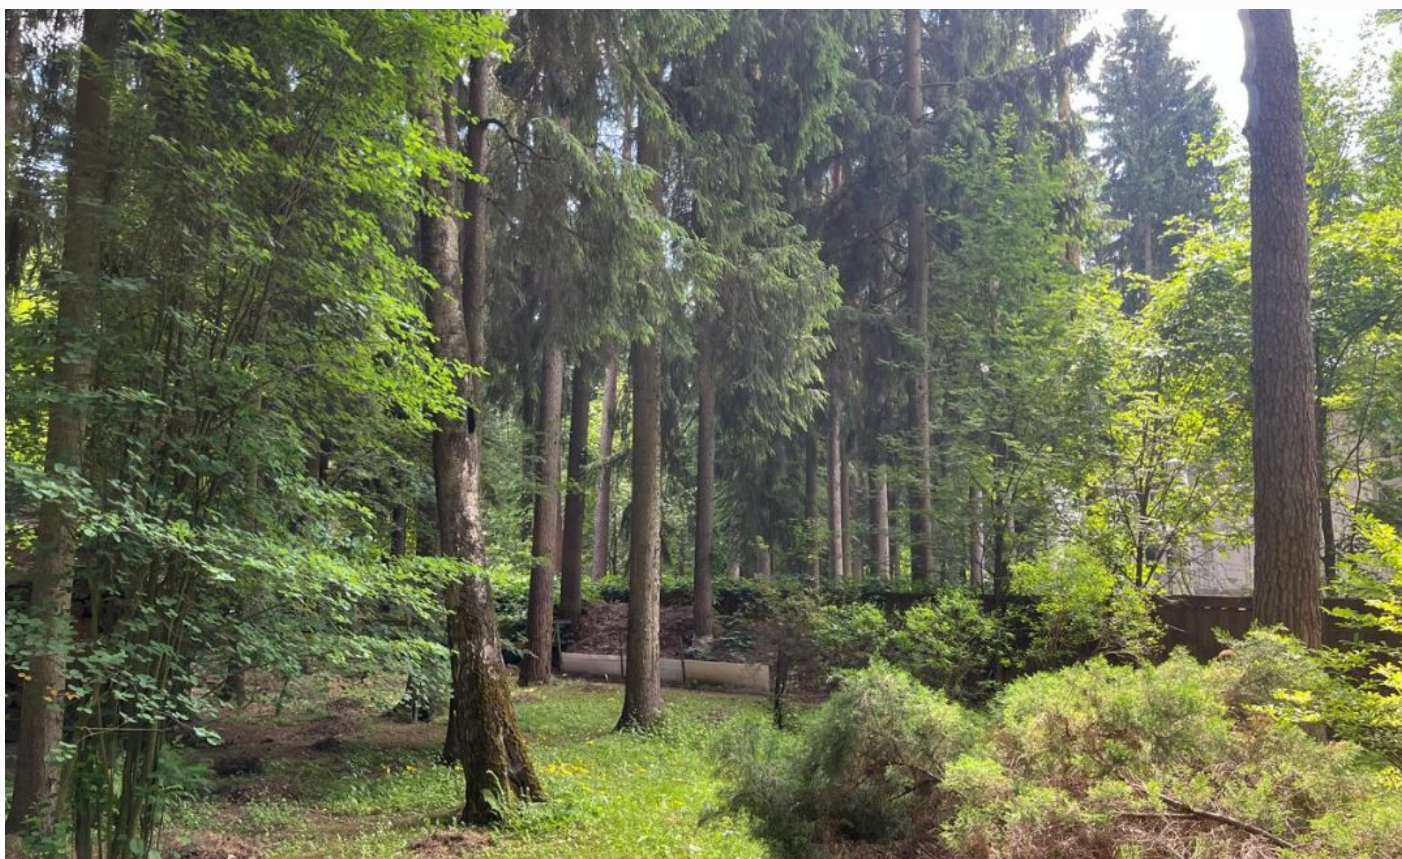

ЛЕСНОЙ УЧАСТОК В ПОСЕЛКЕ НОВАЯ ДЕРЕВНЯ

43.8 сот.

Площадь участка

18 км

Расстояние от МКАД

ID 12989

 Рублёво-Успенское  43.8 сот.
шоссе

 ИЖС

 магистральный

 да

 центральное

 центральная

ЛЕСНОЙ УЧАСТОК В ПОСЕЛКЕ НОВАЯ ДЕРЕВНЯ

Эксклюзив АН "Все на Рублевке". Прекрасный лесной участок с вековыми соснами в поселке Новая Деревня на Рублево-Успенском шоссе. Идеальный вариант для строительства загородной резиденции, а также для инвестиционного строительства нескольких домов. Правильная форма участка. Центральные коммуникации. Мгновенный выезд на платную трассу. Не более 20 минут до Москва-Сити. В непосредственной близости вся разнообразная инфраструктура Рублево-Успенского шоссе.

Расположение

Юдино,

ПЖСК Новая деревня

До коттеджного поселка с необычным названием "Новая деревня" можно очень просто добраться по Можайскому или же Рублево-Успенскому шоссе.

Данный комплекс совершенно удачно расположился всего в 15 километрах от Московской кольцевой дороги и занял по-настоящему красивое место рядом с поселком Юдино. Мало кому известная деревня стала отличным местом для постройки нового коттеджного поселка благодаря своему уникальному расположению. Буквально бескрайние поля, сосны, подпирающие небо, а также живописный лес - все это создает невероятно удачный русский ландшафт, который можно встретить только в таких местах.

Больше двадцати участков размером до 22 соток, часть из которых покрыта сосновым бором, могут стать удачным выбором для места жительства вас и вашей семьи. Хорошая архитектура, удачно вписанные в местность строения, а также хорошая транспортная доступность и подъезды к домам. Помимо этого в поселке есть все для комфортной жизни: действует своя система центральной коммуникации, имеется канализация, в дома проведен газ, телефон и широкополосный интернет.