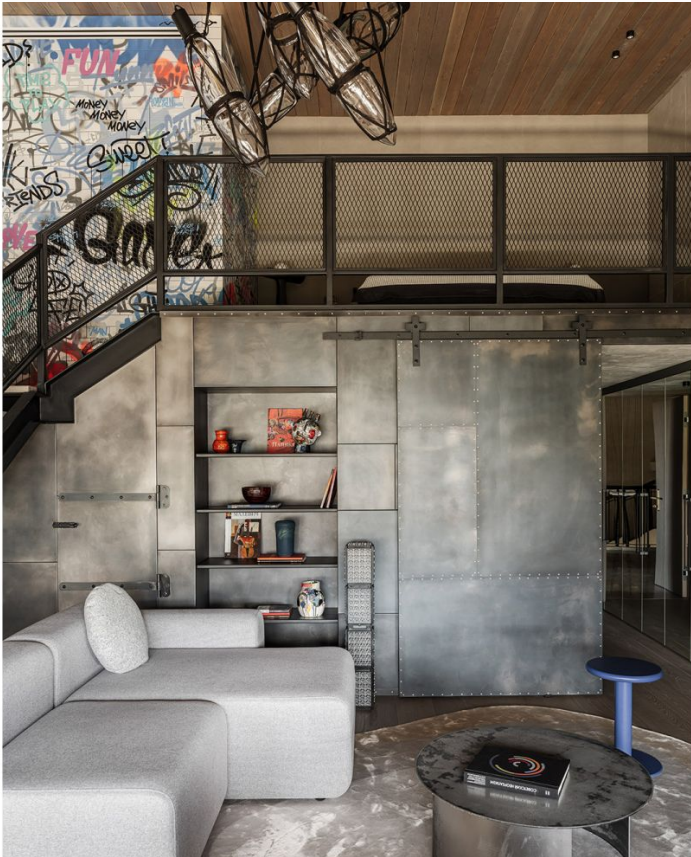

## ДОМ АГАЛАРОВ ЭСТЕЙТ

Уникальный дом разработан студией архитектуры и дизайна Point Design. В основе концепции - образ светской леди 1920-х: независимой, утончённой, открытой к эксперименту. Французское ар-деко, лаконичность античных вилл и актуальный минимализм соединились в единую архитектурную систему, пронизывающую весь дом. Главным архитектурным событием дома становится парадный лестничный холл в два этажа - травертин, зеркальное панно, монументальная каменная лестница с металлическим ограждением и невесомые подвесы Воссі из фактурного стекла ручной работы. Гостиная разделена колоннами и пилястрами на три части, а её смысловым акцентом служит картина «Ибис» (1967) последней представительницы парижской школы Надежды Блок. Мастер-сюит площадью 105 м2 объединяет спальню и ванную, облицованную индивидуально подобранным мрамором Calacatta Vagli. В процессе работы над проектом сформировалась авторская коллекция мебели «Турмалин», а интерьер дополнен коллекционным винтажом и произведениями искусства. Дом реализован именно так, как был задуман, и отмечен профессиональными наградами.