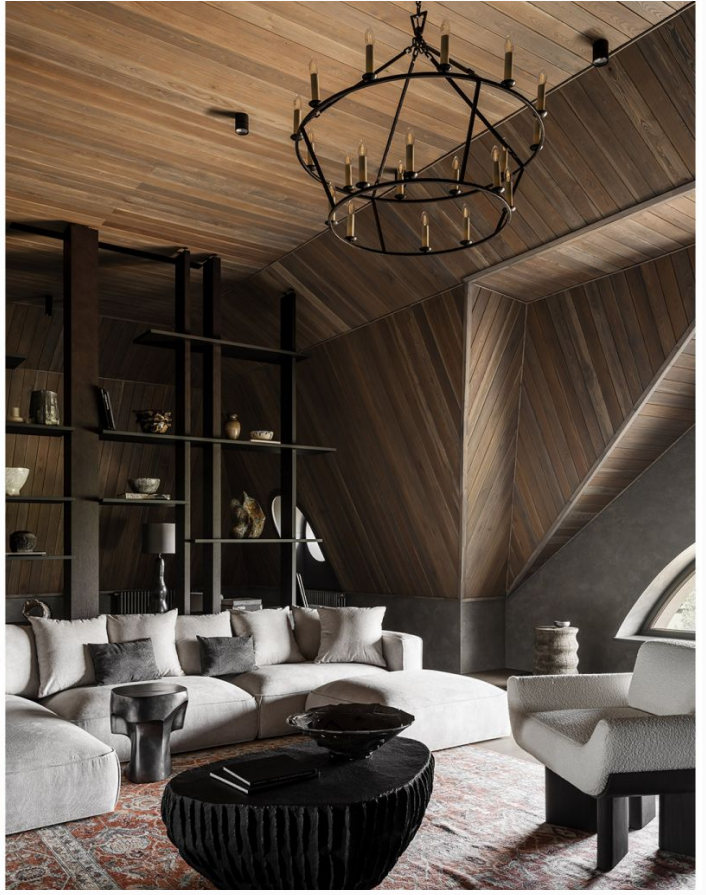

## ДОМ АГАЛАРОВ ЭСТЕЙТ

Уникальный дом разработан студией архитектуры и дизайна Point Design. В основе концепции - образ светской леди 1920-х: независимой, утончённой, открытой к эксперименту. Французское ар-деко, лаконичность античных вилл и актуальный минимализм соединились в единую архитектурную систему, пронизывающую весь дом. Главным архитектурным событием дома становится парадный лестничный холл в два этажа - травертин, зеркальное панно, монументальная каменная лестница с металлическим ограждением и невесомые подвесы Воссі из фактурного стекла ручной работы. Гостиная разделена колоннами и пилястрами на три части, а её смысловым акцентом служит картина «Ибис» (1967) последней представительницы парижской школы Надежды Блок. Мастер-сюит площадью 105 м2 объединяет спальню и ванную, облицованную индивидуально подобранным мрамором Calacatta Vagli. В процессе работы над проектом сформировалась авторская коллекция мебели «Турмалин», а интерьер дополнен коллекционным винтажом и произведениями искусства. Дом реализован именно так, как был задуман, и отмечен профессиональными наградами.