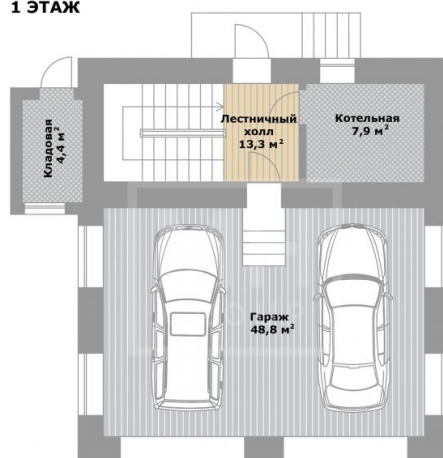

 магистральный

 да

 центральное

 центральная

ID 12962

Мансарда: холл, гостиная, кабинет с кладовой, кабинет, две спальни, ванная.

Цоколь: холл, гостиная, кабинет с кладовой, кабинет две спальни, ванная.

Этаж 1: холл, крыльцо, гардеробная гостевой с/у, лестничный холл, ТВ-гостиная со столовой и каминным залом, кухня, музыкальная гостиная, кладовая.

Этаж 2: лестничный холл, кабинет с гардеробной, детская игровая, терраса., мастер-спальня с ванной и гардеробной, спальня с ванной.

Дополнительные строения: бассейн, гараж м\м, барбекю, помещение для персонала

В доме: 4 спальни, гостиная-столовая с камином и ТВ-зоной, кухня с кладовой, вторая гостиная с баром, камином и проектором на мансардном этаже, отдельный детский блок с игровой комнатой, просторная терраса на втором этаже, 3 кабинета (один из них - с личной кладовой), винный шкаф, сауна с комнатой отдыха и мини-кухней, хобби-комната, тренажерный зал, постирочная.

Планировки

Мансардный этаж

Цокольный этаж

1 ЭТАЖ

2 ЭТАЖ

Расположение

Аносино,

Рига Парк