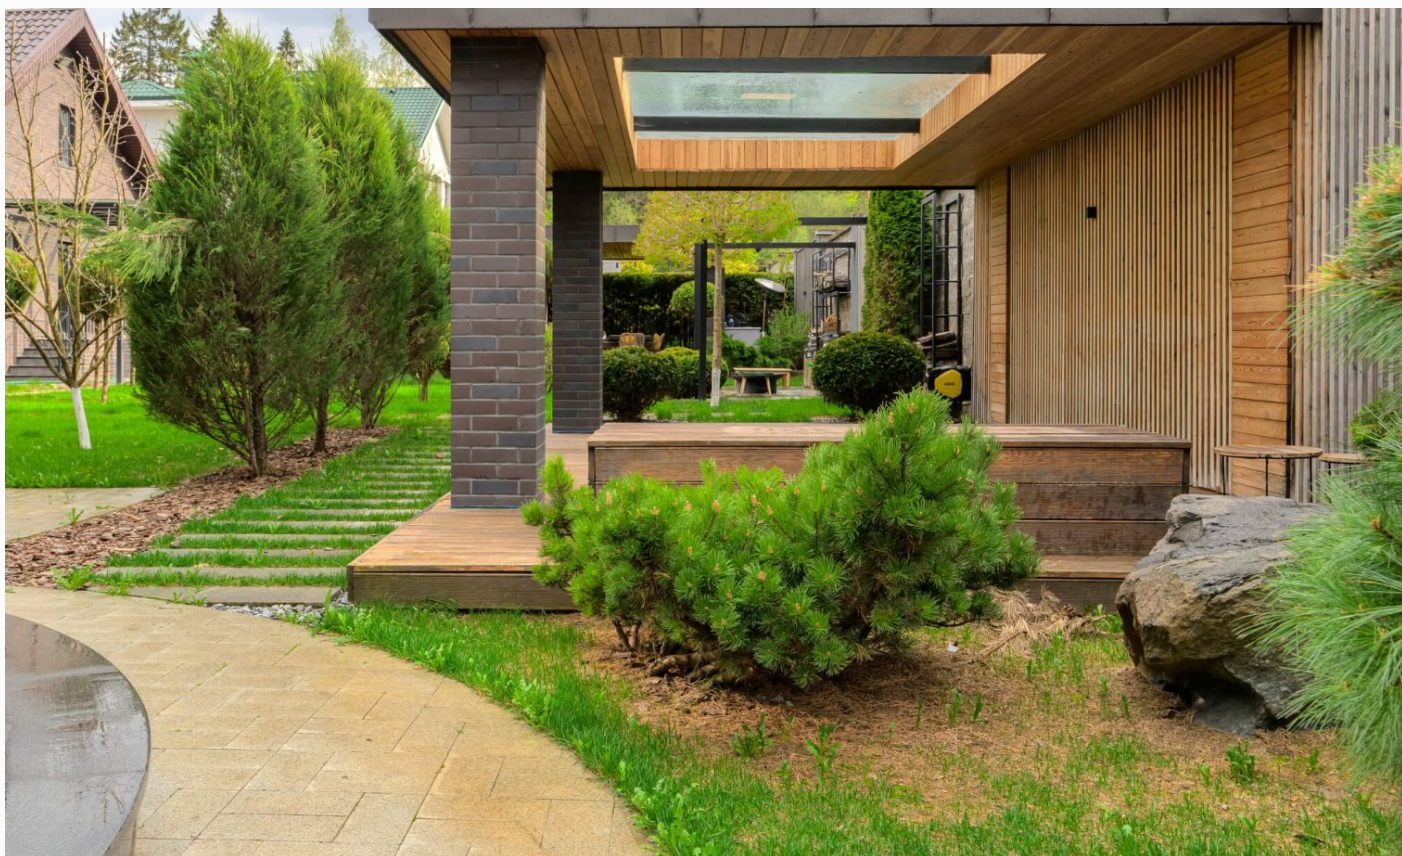

 Новорижское шоссе  855 м²

 15.7 сот.

 ИЖС

 2

 под ключ

 4

 бассейн

 барбекю

ДИЗАЙНЕРСКИЙ ДОМ В КП РИГА-ПАРК

Современный загородный дом в английском стиле у реки Истра.

Уникальный проект с выразительной архитектурой общей площадью 856 кв.м на зеленом участке 15,7 соток в камерном коттеджном поселке "Рига Парк" в 28 км от МКАД по Новорижскому шоссе.

Авторский ландшафтный дизайн участка в стиле регулярного парка: деревья с шаровидными кронами и аккуратно подстриженные кустарники, разнообразие хвойных и лиственных растений, эффектные белые дорожки.

Проложен декоративный ручей, создающий атмосферу спокойствия. Высокие туи вдоль забора формируют плотную стену и обеспечивают уединение.

Для отдыха предусмотрена уютная беседка-барбекю, костровая зона и уличный бассейн.