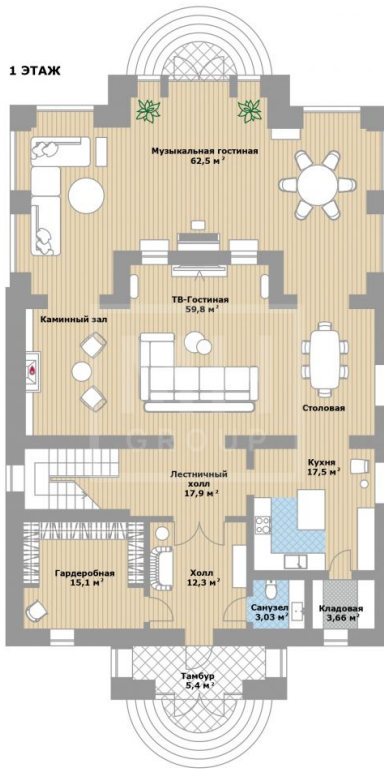

 магистральный

 да

 центральное

 центральная

ID 12962

Мансарда: холл, гостиная, кабинет с кладовой, кабинет, две спальни, ванная.

Цоколь: холл, гостиная, кабинет с кладовой, кабинет две спальни, ванная.

Этаж 1: холл, крыльцо, гардеробная гостевой с/у, лестничный холл, ТВ-гостиная со столовой и каминным залом, кухня, музыкальная гостиная, кладовая.

Этаж 2: лестничный холл, кабинет с гардеробной, детская игровая, терраса., мастер-спальня с ванной и гардеробной, спальня с ванной.

Дополнительные строения: бассейн, гараж м\м, барбекю, помещение для персонала

В доме: 4 спальни, гостиная-столовая с камином и ТВ-зоной, кухня с кладовой, вторая гостиная с баром, камином и проектором на мансардном этаже, отдельный детский блок с игровой комнатой, просторная терраса на втором этаже, 3 кабинета (один из них - с личной кладовой), винный шкаф, сауна с комнатой отдыха и мини-кухней, хобби-комната, тренажерный зал, постирочная.

Планировки

Мансардный этаж

Цокольный этаж

1 ЭТАЖ

2 ЭТАЖ

Расположение

Аносино,

Рига Парк