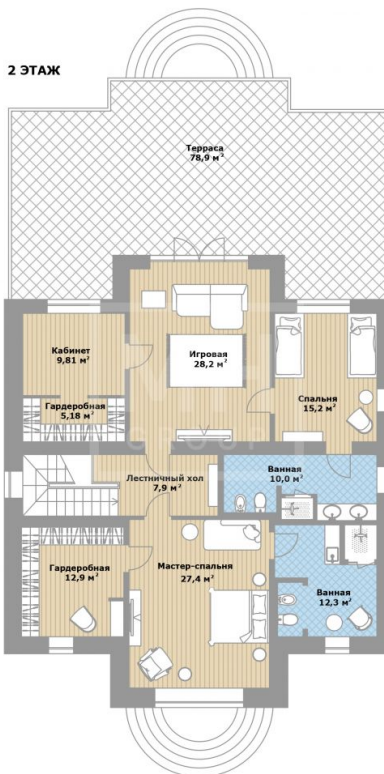

 магистральный

 да

 центральное

 центральная

ID 12962

Мансарда: холл, гостиная, кабинет с кладовой, кабинет, две спальни, ванная.

Цоколь: холл, гостиная, кабинет с кладовой, кабинет две спальни, ванная.

Этаж 1: холл, крыльцо, гардеробная гостевой с/у, лестничный холл, ТВ-гостиная со столовой и каминным залом, кухня, музыкальная гостиная, кладовая.

Этаж 2: лестничный холл, кабинет с гардеробной, детская игровая, терраса., мастер-спальня с ванной и гардеробной, спальня с ванной.

Дополнительные строения: бассейн, гараж м\м, барбекю, помещение для персонала

В доме: 4 спальни, гостиная-столовая с камином и ТВ-зоной, кухня с кладовой, вторая гостиная с баром, камином и проектором на мансардном этаже, отдельный детский блок с игровой комнатой, просторная терраса на втором этаже, 3 кабинета (один из них - с личной кладовой), винный шкаф, сауна с комнатой отдыха и мини-кухней, хобби-комната, тренажерный зал, постирочная.

Планировки

Мансардный этаж

Цокольный этаж

1 ЭТАЖ

2 ЭТАЖ

Расположение

Аносино,

Рига Парк