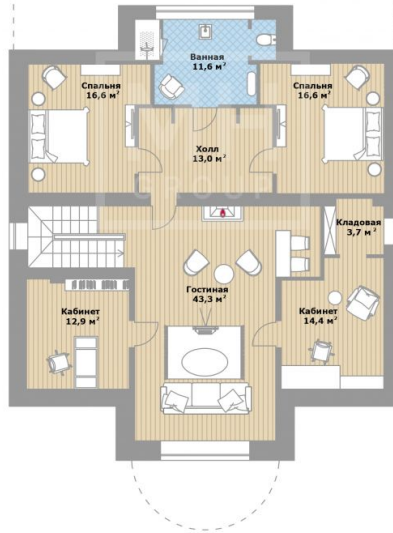

 магистральный

 да

 центральное

 центральная

ID 12962

Мансарда: холл, гостиная, кабинет с кладовой, кабинет, две спальни, ванная.

Цоколь: холл, гостиная, кабинет с кладовой, кабинет две спальни, ванная.

Этаж 1: холл, крыльцо, гардеробная гостевой с/у, лестничный холл, ТВ-гостиная со столовой и каминным залом, кухня, музыкальная гостиная, кладовая.

Этаж 2: лестничный холл, кабинет с гардеробной, детская игровая, терраса., мастер-спальня с ванной и гардеробной, спальня с ванной.

Дополнительные строения: бассейн, гараж м\м, барбекю, помещение для персонала

В доме: 4 спальни, гостиная-столовая с камином и ТВ-зоной, кухня с кладовой, вторая гостиная с баром, камином и проектором на мансардном этаже, отдельный детский блок с игровой комнатой, просторная терраса на втором этаже, 3 кабинета (один из них - с личной кладовой), винный шкаф, сауна с комнатой отдыха и мини-кухней, хобби-комната, тренажерный зал, постирочная.

Планировки

Мансардный этаж

Цокольный этаж

1 ЭТАЖ

2 ЭТАЖ

Расположение

Аносино,

Рига Парк