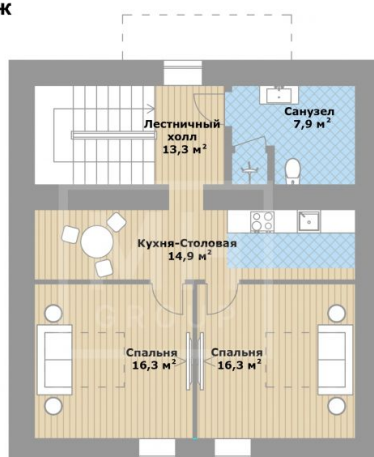

 магистральный

 да

 центральное

 центральная

ID 12962

Мансарда: холл, гостиная, кабинет с кладовой, кабинет, две спальни, ванная.

Цоколь: холл, гостиная, кабинет с кладовой, кабинет две спальни, ванная.

Этаж 1: холл, крыльцо, гардеробная гостевой с/у, лестничный холл, ТВ-гостиная со столовой и каминным залом, кухня, музыкальная гостиная, кладовая.

Планировки

Мансардный этаж

Цокольный этаж

1 ЭТАЖ

2 ЭТАЖ

Расположение

Аносино,

Рига Парк