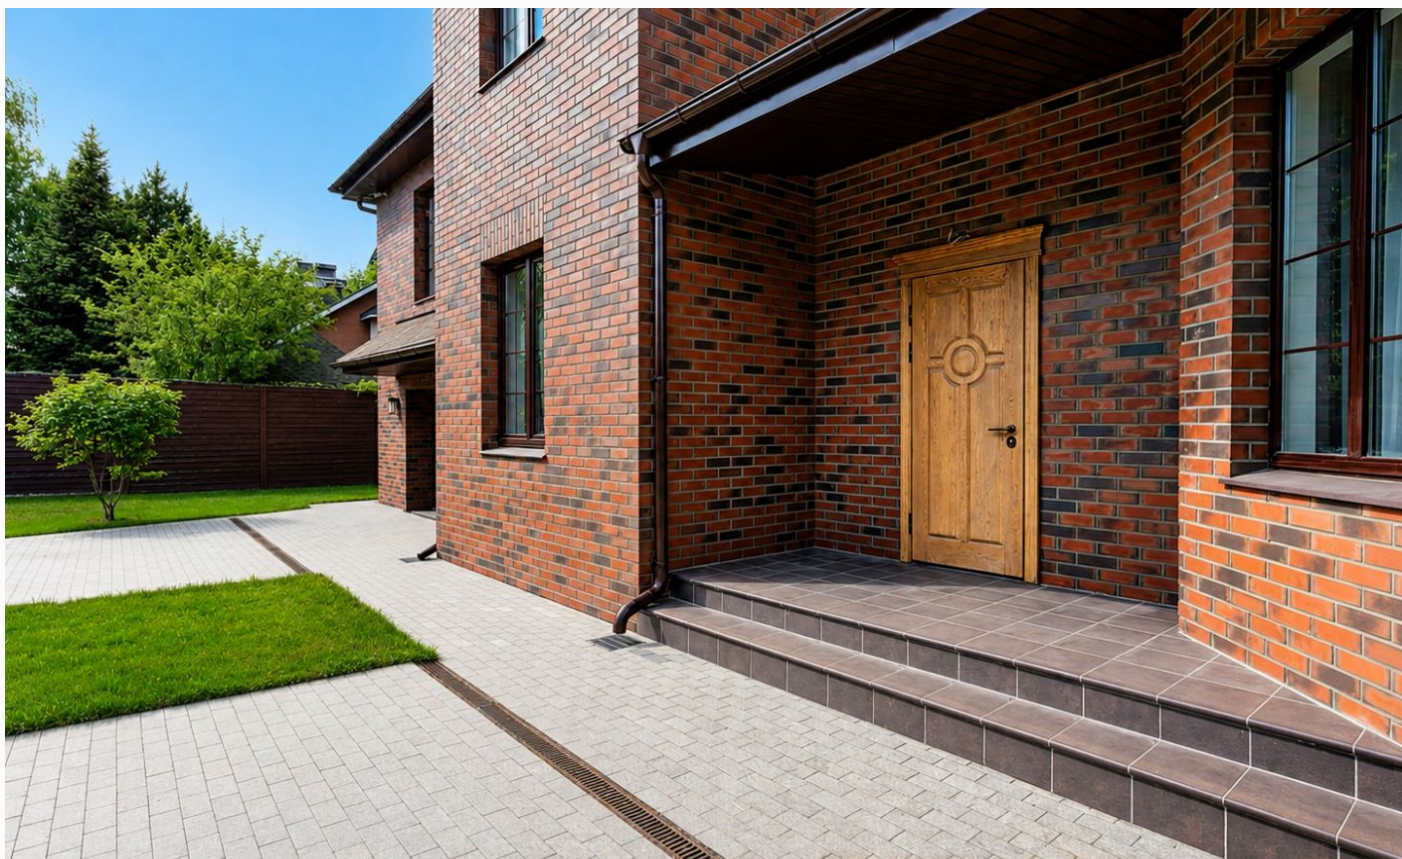

Мансарда: помещение свободного назначения

Этаж 1: холл, спальня, гостиная, кухня-столовая с выходом на террасу, с/у постирочная, гараж на 2 машины и котельная.

Этаж 2: зона отдыха с сауной и со своим с/у, спальня/кабинет, су, три детские спальни и с/у, мастер спальня с гардеробной и со своей ванной комнатой.

Дополнительные строения: гараж м\м