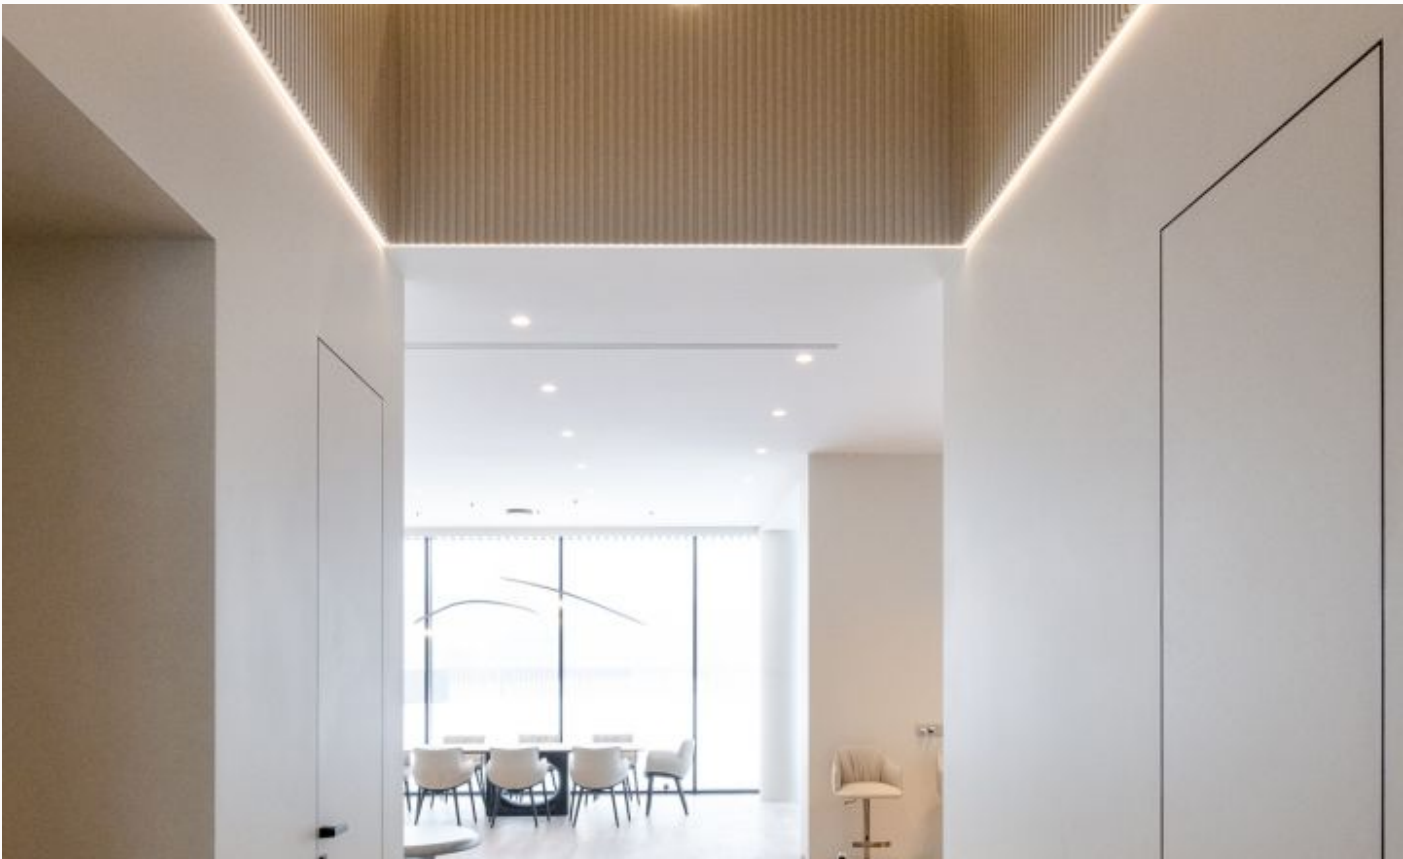

Дополнительные строения: гараж м\м

СОВРЕМЕННЫЙ ДОМ В КП 'ПАПУШЕВО ПАРК'

Современная 2-этажная резиденция 399 м² в премиальном посёлке Папушево парк, всего 35 минут от Москва-Сити.

Простор, большие окна, террасы и эргономичная планировка делают дом идеальным для семьи, ценящей комфорт и стиль.