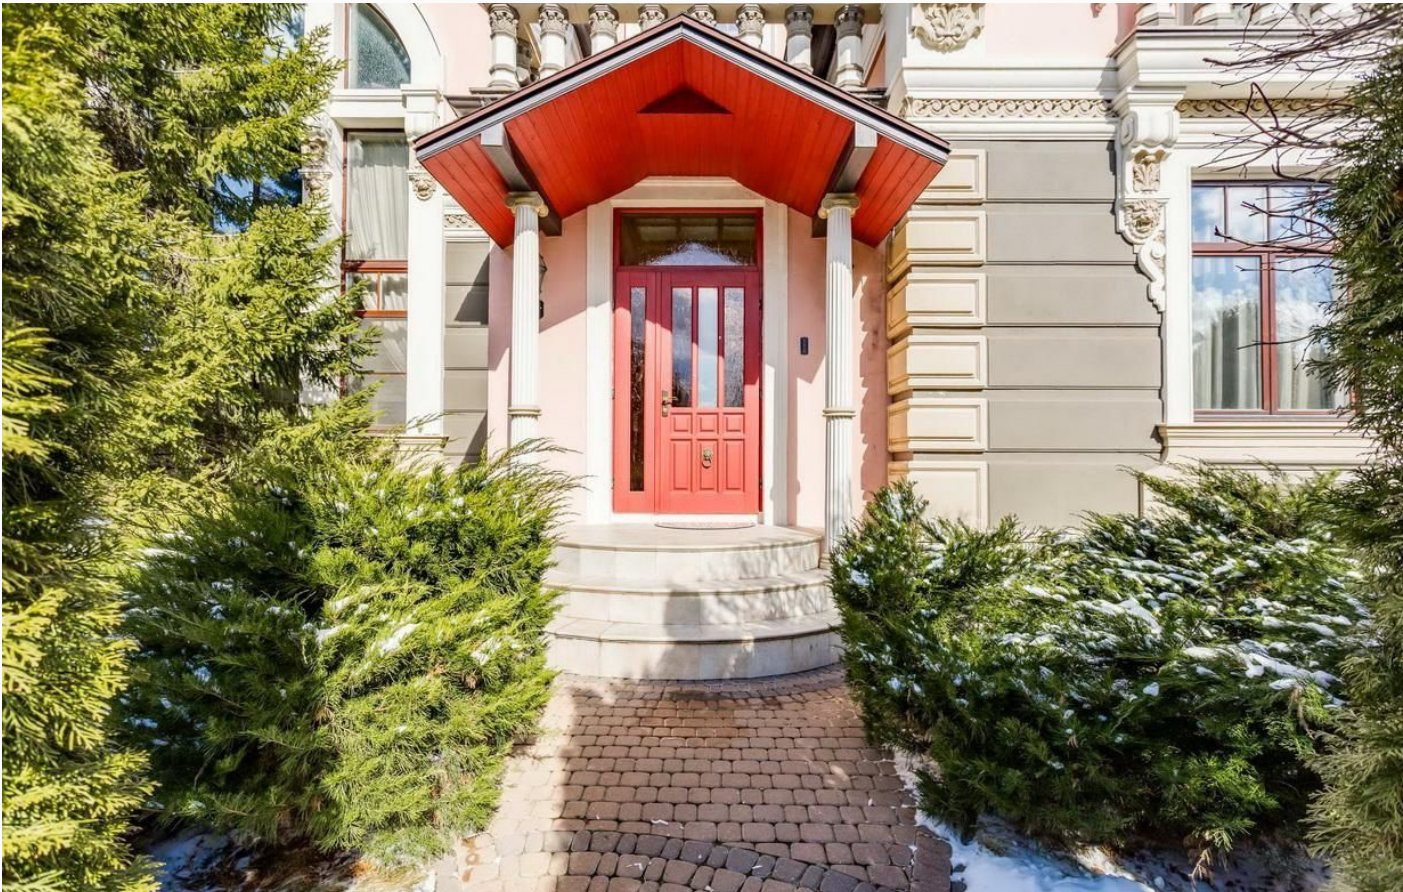

ДОМ ПОД КЛЮЧ В КП ТРУВИЛЬ

14 сот.

Площадь участка

400 м²

Площадь дома

18 км

Расстояние от МКАД

ID 12882

📍 Можайское шоссе

📐 400 м²

📏 14 сот.

📄 ИЖС

📈 2

🔑 под ключ

🚗 4

🔥 баня

🔥 барбекю

🌟 магистральный

💡 да

💧 центральное

🏠 центральная

ID 12882

Этаж 1: холл, с/у, кухня-столовая гостиная со вторым светом, спальня, постирочная-котельная, терраса

Этаж 2: 2 спальни с с/у, мастер блок: спальня, гардеробная, ванная комната

Дополнительные строения: баня, гараж м\м, барбекю

Расположение

Ликино,

Трувиль

Трувиль поселок — особенный, атмосферный. Здесь живут очень разные, безусловно, талантливые и состоявшиеся как личности люди.