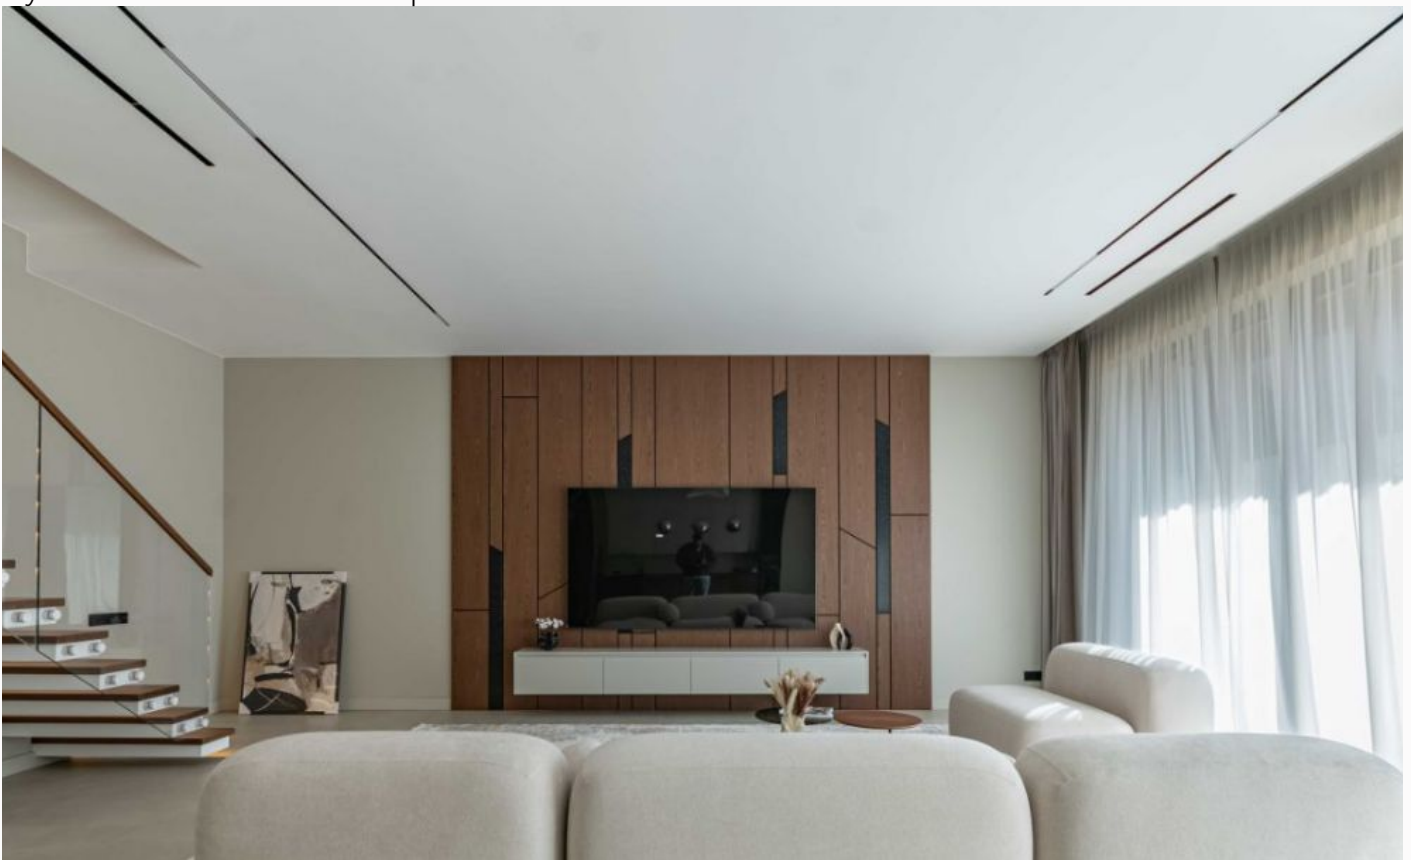

## НОВЫЙ СОВРЕМЕННЫЙ ДОМ В КП ГРИНФИЛД

Новый современный уютный дом под ключ в премиальном поселке Гринфилд на Новорижском шоссе. Планировкой дома предусмотрено 4 полноценных спальни, зона кухни-столовой-гостиной с выходом на террасу, гараж. Выполнен ремонт с применением дорогих высококачественных материалов. Панорамное остекление и светлые тона внутренних помещений делают дом невероятно светлым. На участке возведен гостевой дом из клееного бруса, который предлагается под отделку. Участок правильной формы с выполненным ландшафтом. По периметру посажены туи, что придает участку хорошую приватность. Прекрасный вариант для небольшой семьи в одном из лучших поселков Новорижского шоссе.