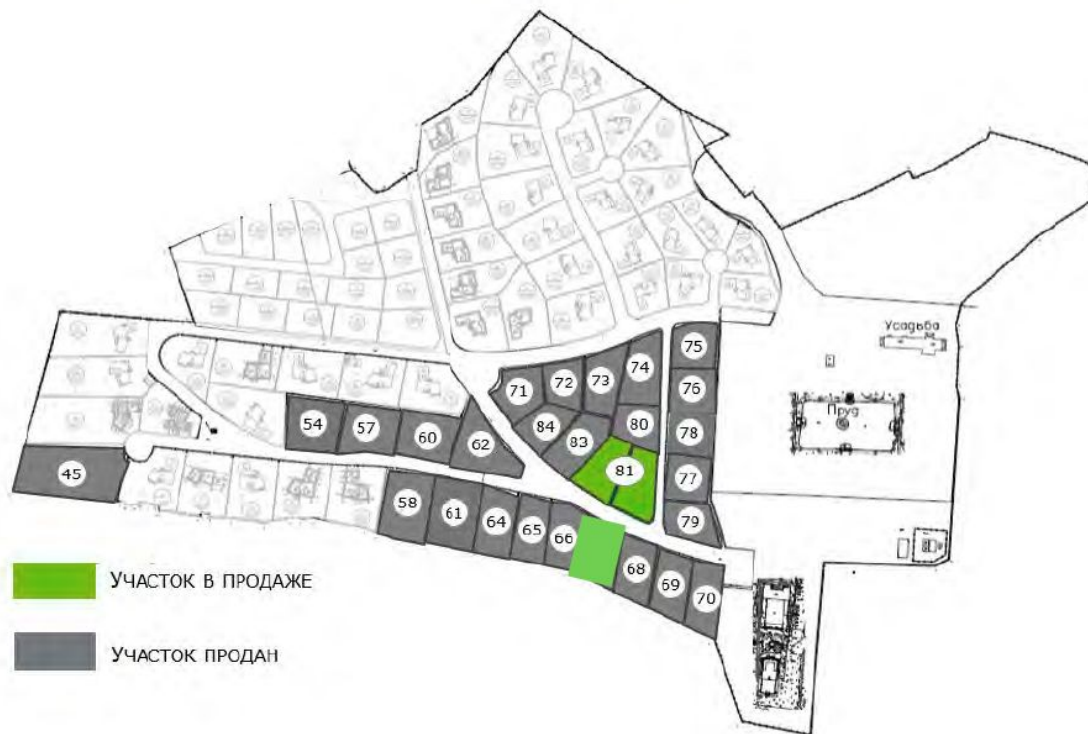

УЧАСТКИ

Расположение

Пионерский,

Покровское-Рубцово

Покровское Рубцово - это прекрасное место для проведения досуга и отдыха вдали от городской суеты. Расположенный на берегу реки Малая Истра недалеко от поселка Пионерский, это место может стать отличным выбором для тех, кто ищет комфорт, уют и безопасность в своем жилье.

45 км

Расстояние от МКАД

ID 12856