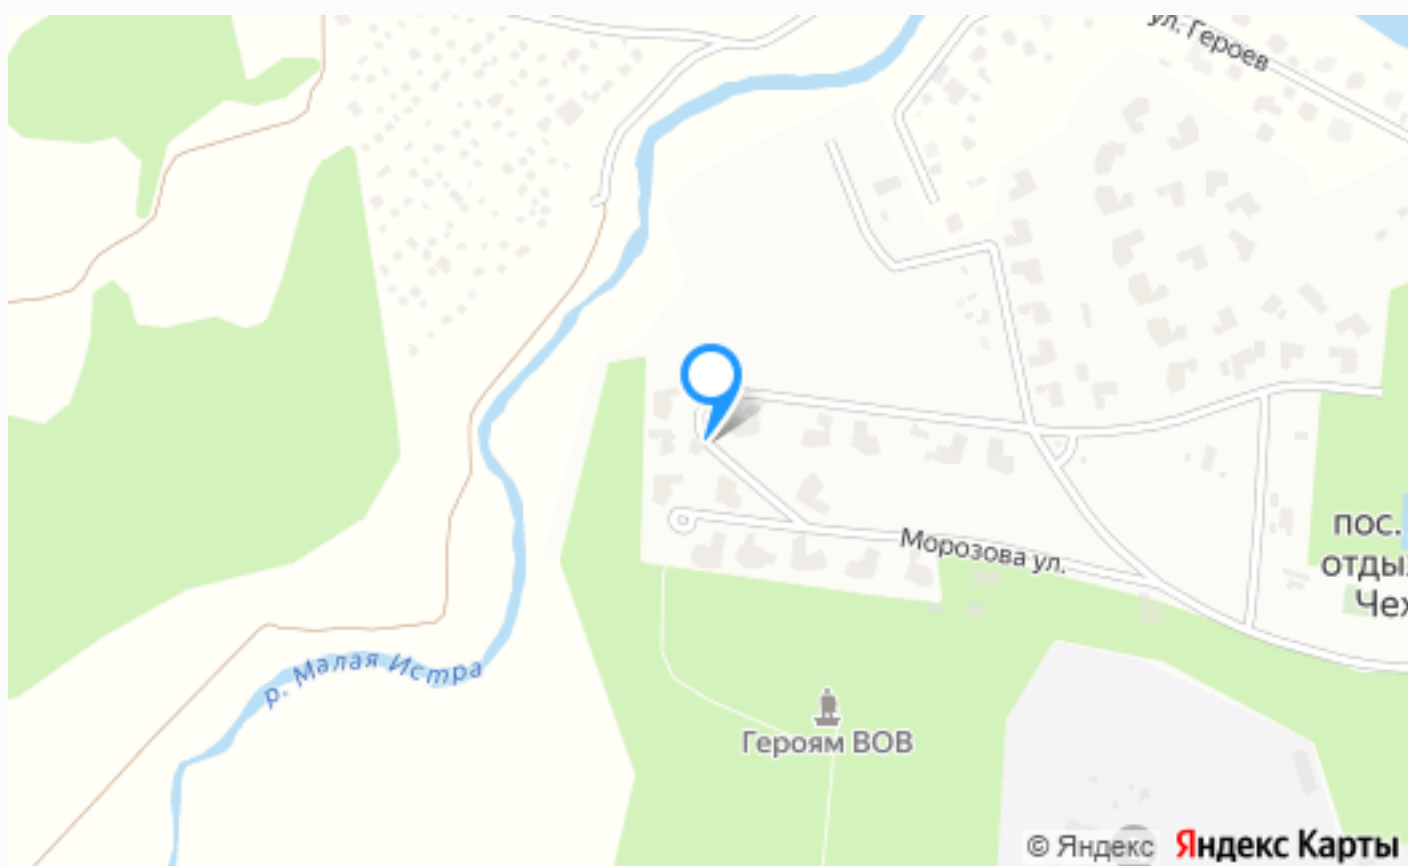

УЧАСТКИ

Расположение

Пионерский,

Покровское-Рубцово

Покровское Рубцово - это прекрасное место для проведения досуга и отдыха вдали от городской суеты. Расположенный на берегу реки Малая Истра недалеко от поселка Пионерский, это место может стать отличным выбором для тех, кто ищет комфорт, уют и безопасность в своем жилье.

45 км

Расстояние от МКАД

ID 12856