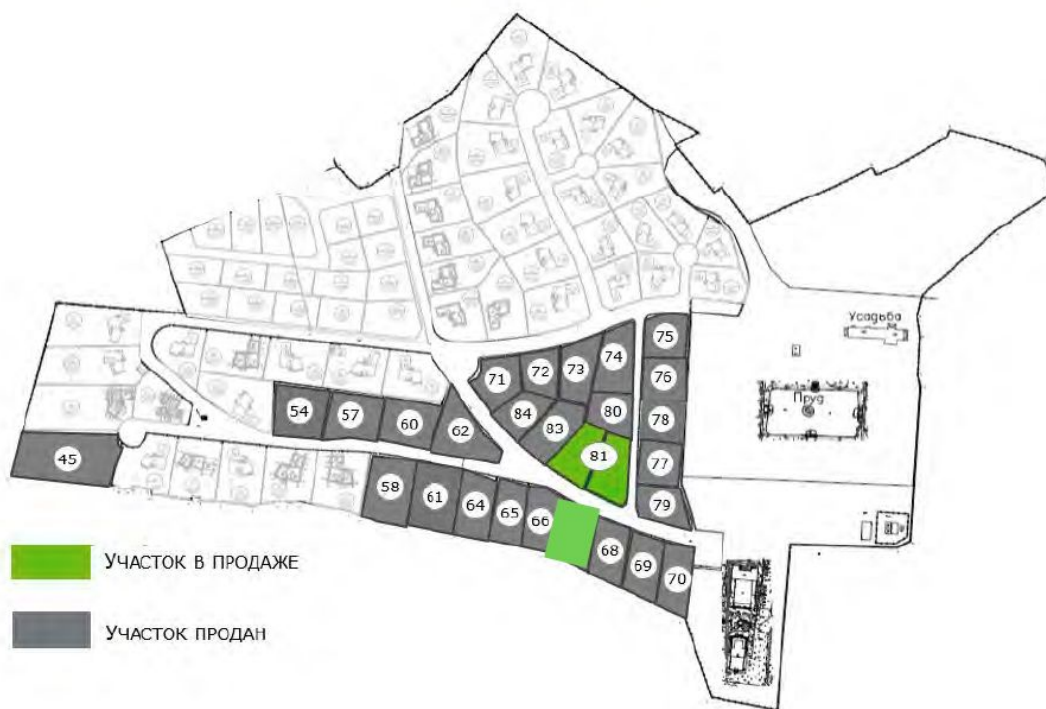

УЧАСТКИ

УЧАСТОК В ПРОДАЖЕ

УЧАСТОК ПРОДАН

Новорижское шоссе 27.5 сот.

ИЖС

магистральный

да

центральное

центральная