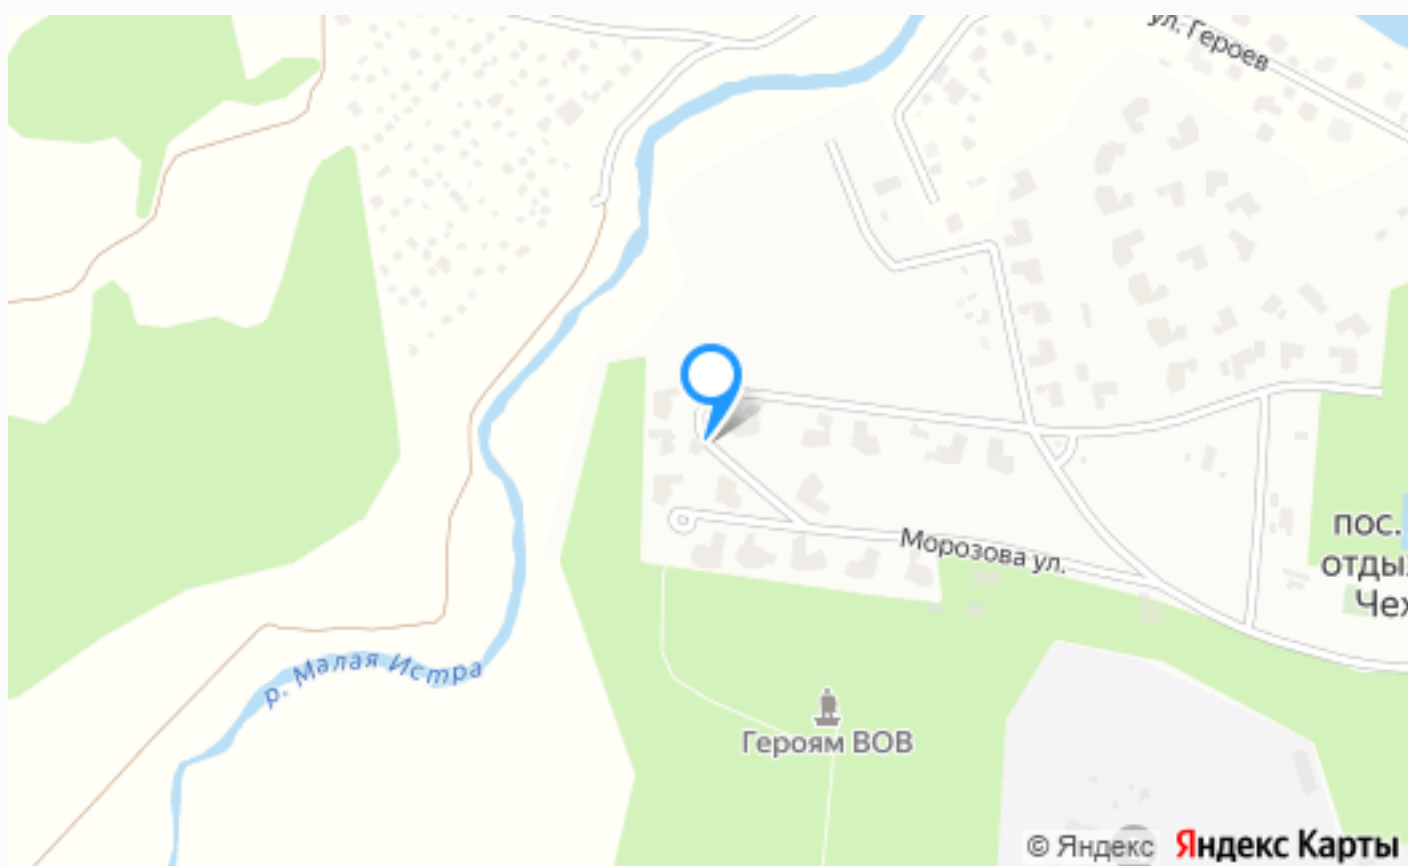

Расположение

Пионерский,