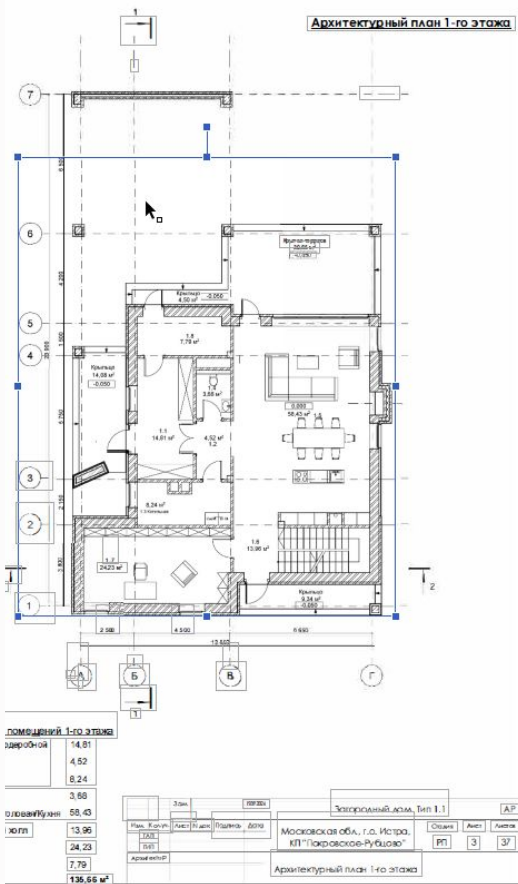

Архитектурный план

2 этаж