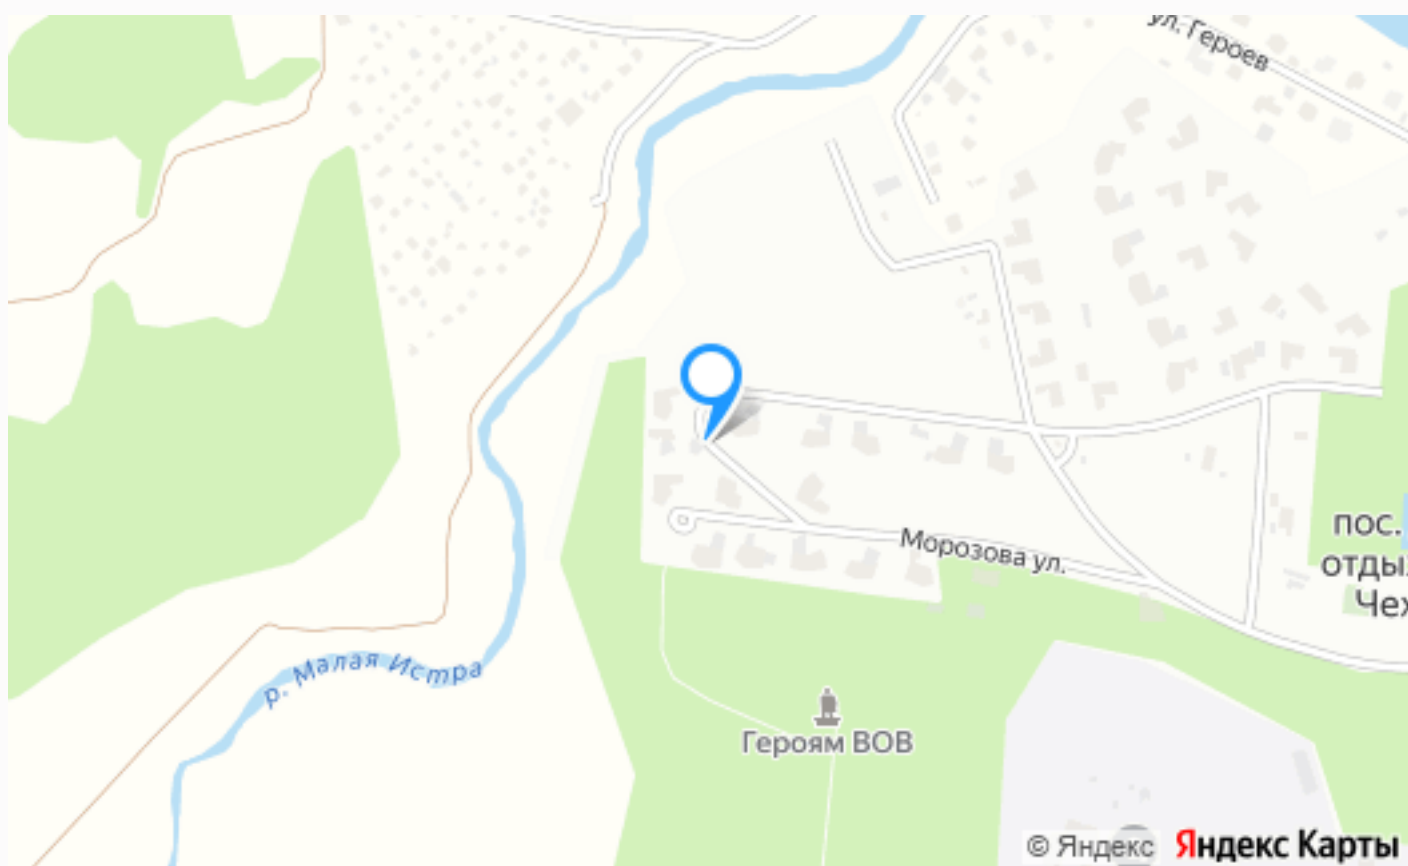

Архитектурный план

2 этаж

Внешняя инфраструктура

В 10-ти минутах ходьбы от «Покровского-Рубцово» расположен 5-звездочный отель AMAKS «Новая Истра» с расширенной премиум-инфраструктурой

Расположение

Пионерский,

Покровское-Рубцово

Покровское Рубцово - это прекрасное место для проведения досуга и отдыха вдали от городской суеты. Расположенный на берегу реки Малая Истра недалеко от поселка Пионерский, это место может стать отличным выбором для тех, кто ищет комфорт, уют и безопасность в своем жилье.