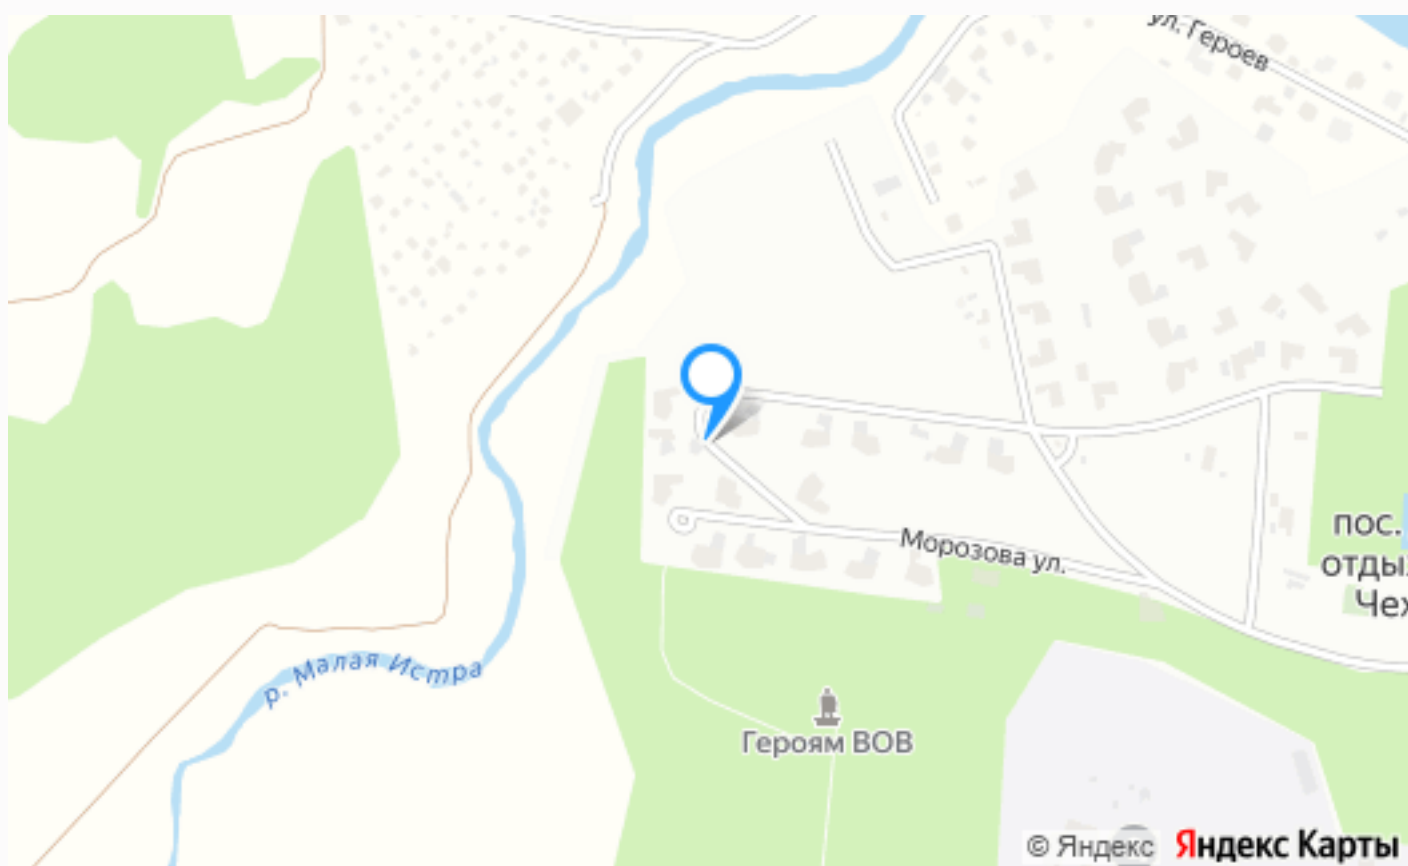

## Внешняя инфраструктура

В 10-ти минутах ходьбы от «Покровского-Рубцово» расположен 5-звездочный отель AMAKS «Новая Истра» с расширенной премиум-инфраструктурой

---

## Расположение

Пионерский,

## Покровское-Рубцово

Покровское Рубцово - это прекрасное место для проведения досуга и отдыха вдали от городской суеты. Расположенный на берегу реки Малая Истра недалеко от поселка Пионерский, это место может стать отличным выбором для тех, кто ищет комфорт, уют и безопасность в своем жилье.