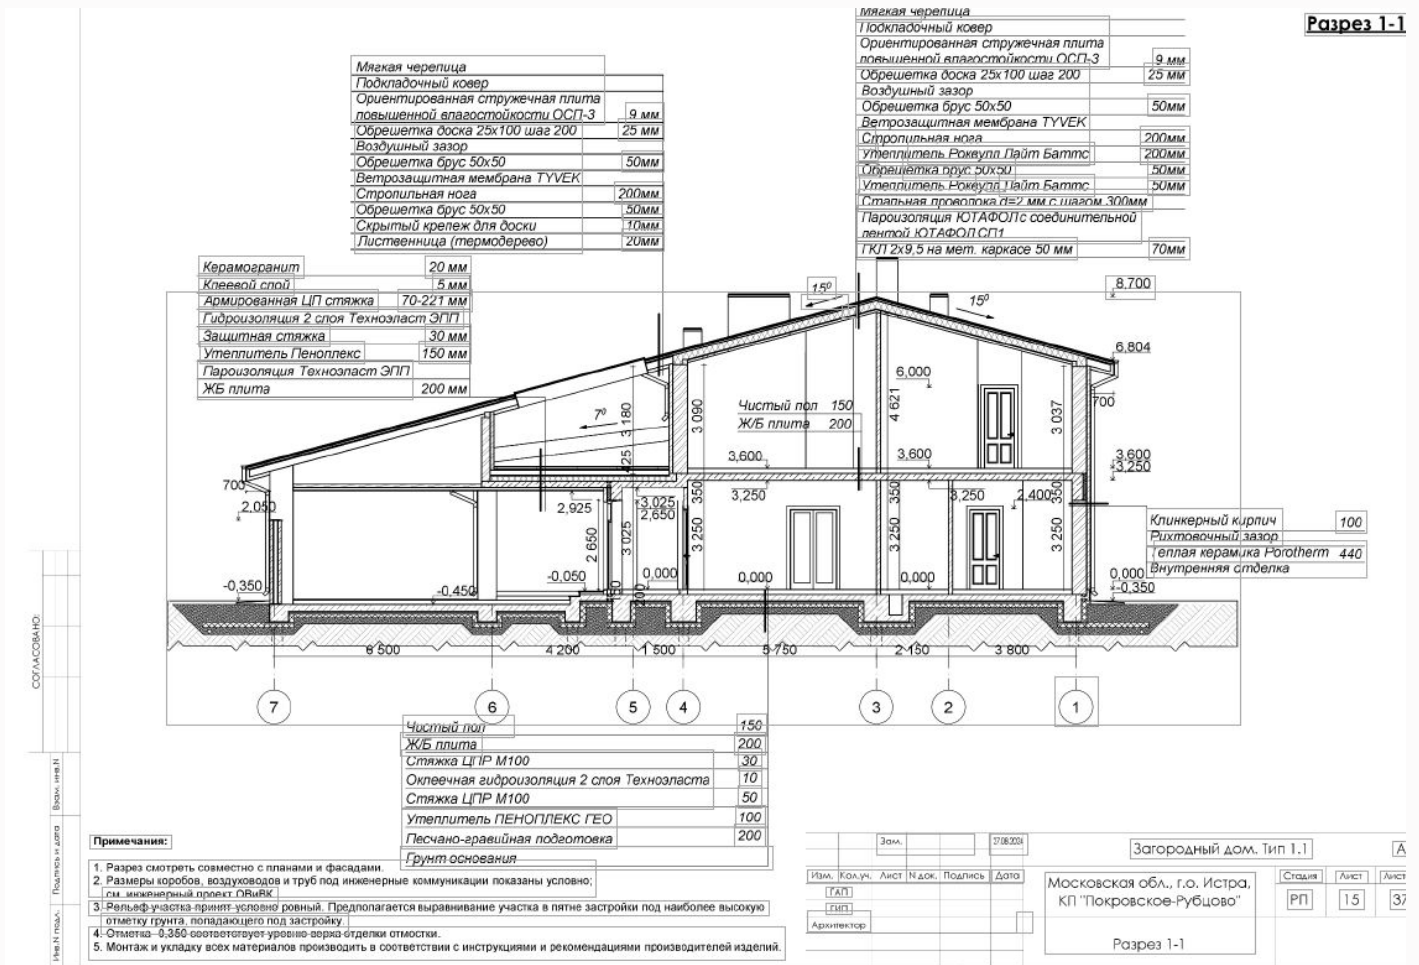

## УЧАСТКИ НОВОЙ ОЧЕРЕДИ В ПРОЕКТЕ ПОКРОВСКОЕ РУБЦОВО.

Участки в обжитом поселке со своей инфраструктурой и современными коммуникациями - редкое предложение на престижном Новорижском направлении.

«Покровское-Рубцово» - уникальный жилой поселок, утопающий в зелени, расположенный на территории старинной усадьбы 18 века, рассчитанный на 90 домовладений в единой архитектурной концепции. Это место для тех, кто ценит приватность, природную эстетику и высокий уровень загородной жизни. Формат поселка обеспечивает особую атмосферу уединения, тишины и достойного окружения, а также позволяет сохранить оптимальный баланс между приватностью загородной резиденции и удобной доступностью столицы. Территория поселка – 41 Га, из которых 7 Га – площадь парка. Центральные коммуникации по границам участков: газ, вода, канализация, электричество.

Возможно строительство дома под покупателя, в стилистике представленной на фотографиях, а так же со своими изменениями по фасадам.

Архитектурный план

1 этаж

2 этаж