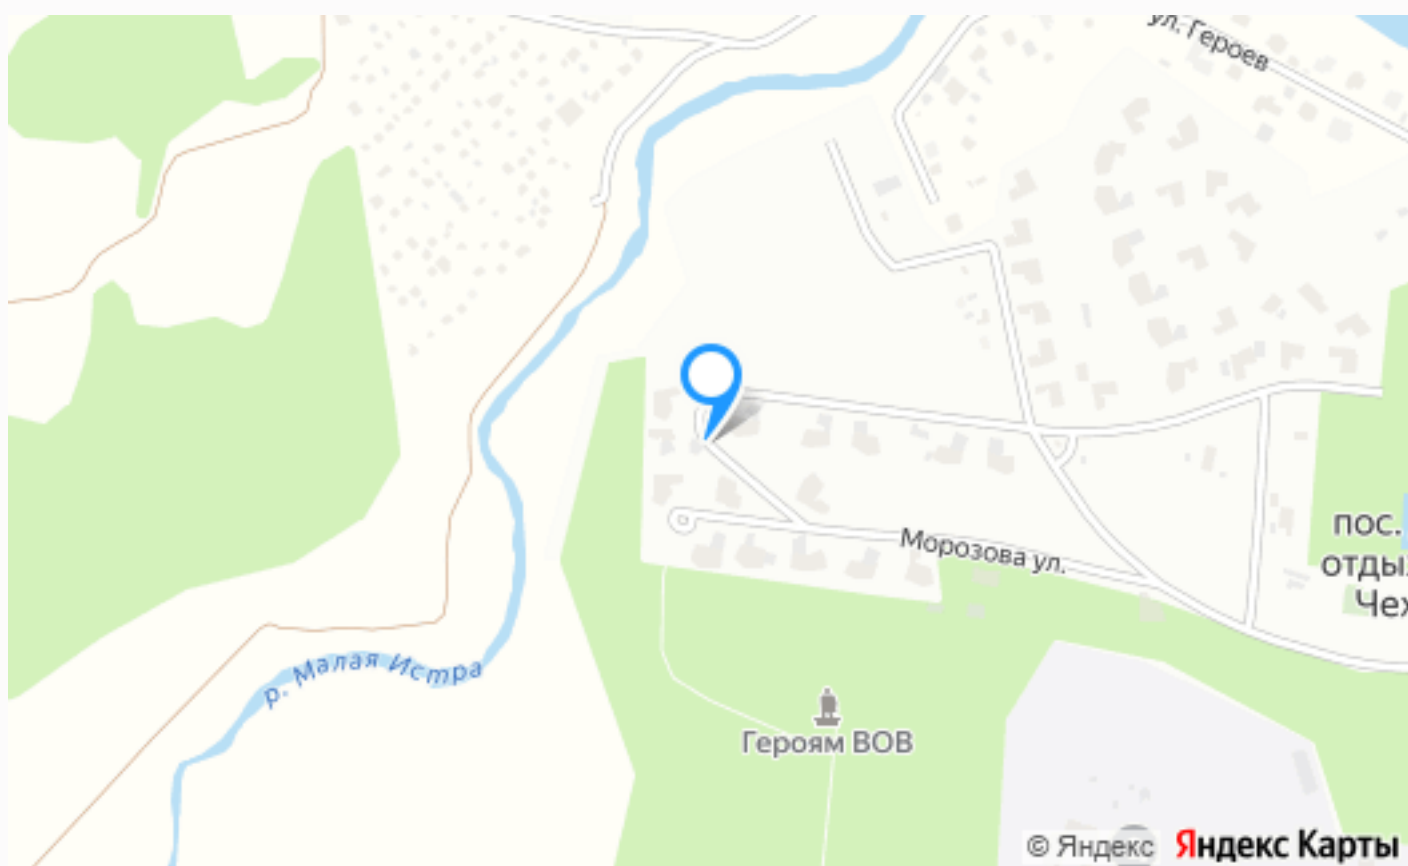

Расположение

Пионерский,

Покровское-Рубцово

Покровское Рубцово - это прекрасное место для проведения досуга и отдыха вдали от городской суеты. Расположенный на берегу реки Малая Истра недалеко от поселка Пионерский, это место может стать отличным выбором для тех, кто ищет комфорт, уют и безопасность в своем жилье.