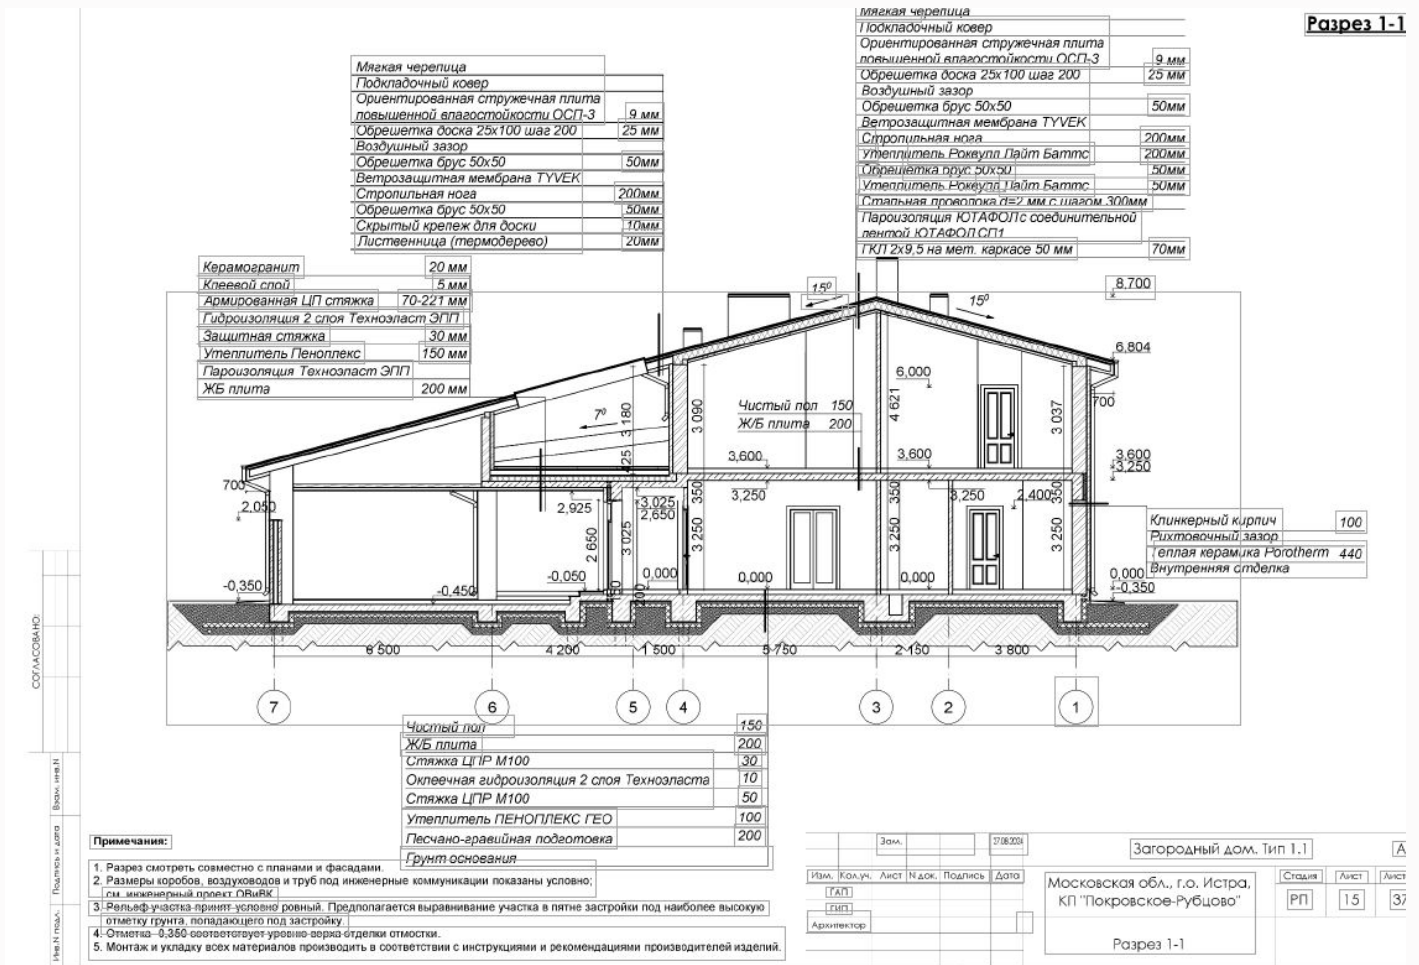

УЧАСТКИ НОВОЙ ОЧЕРЕДИ В ПРОЕКТЕ ПОКРОВСКОЕ РУБЦОВО.

26.34 сот.

Площадь участка

45 км

Расстояние от МКАД

ID 12843

ПЛАН Новой очереди

📍 Новорижское шоссе  26.34 сот.

Возможно строительство дома под покупателя, в стилистике представленной на фотографиях, а так же со своими изменениями по фасадам.

Архитектурный план

1 этаж

2 этаж

Внешняя инфраструктура

В 10-ти минутах ходьбы от «Покровского-Рубцово» расположен 5-звездочный отель AMAKS «Новая Истра» с расширенной премиум-инфраструктурой