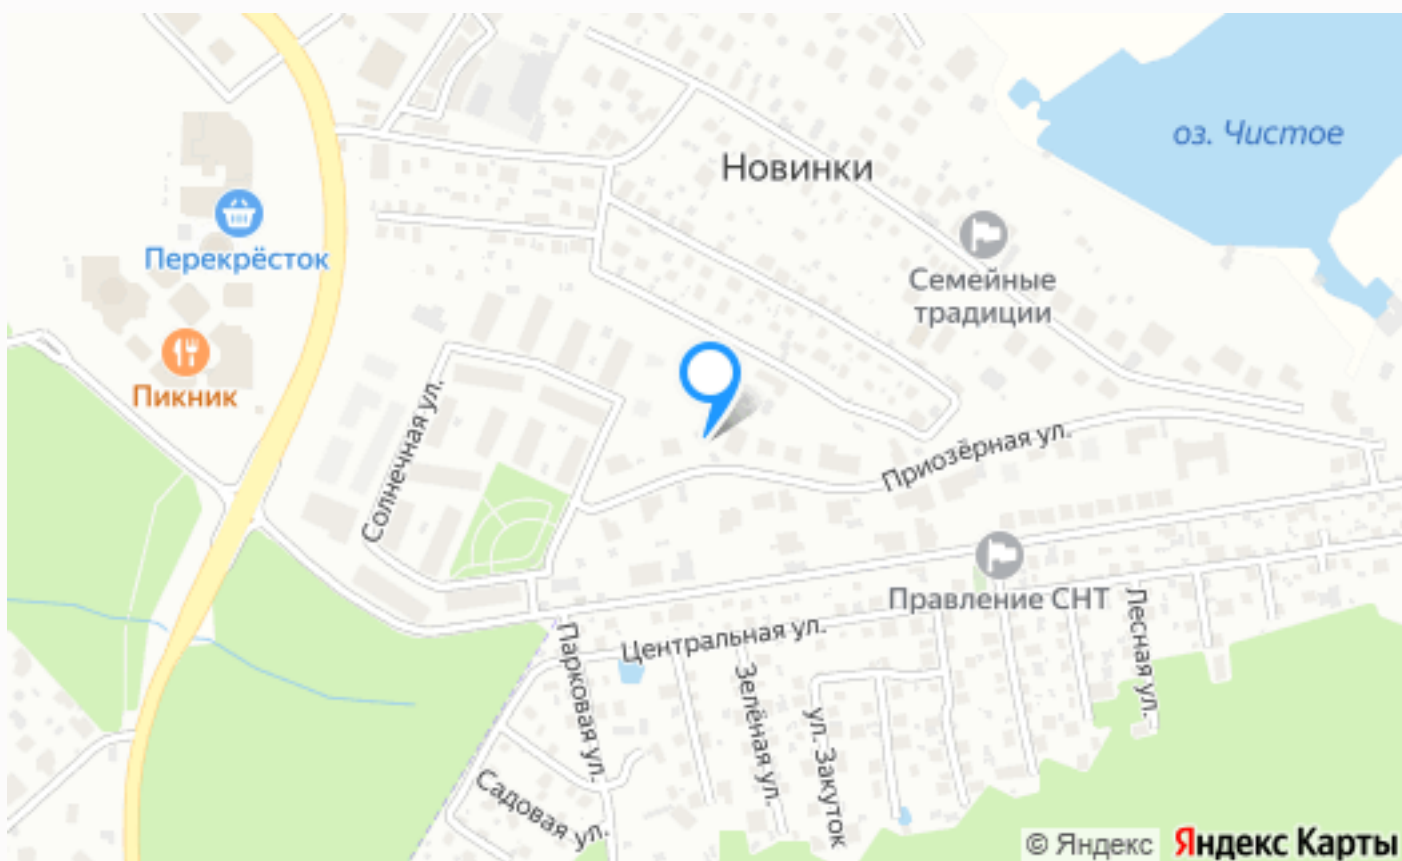

При работе над проектом мы предусмотрели два варианта планировки: второй свет или дополнительная спальня (кабинет) 22 м² с выходом на террасу 21 м²

ID 12800

Расположение

Новинки,

Маленькая Италия

Маленькая Италия — это атмосферный и очень красивый коттеджный поселок общей площадью 28 Га., расположенный на 14 км Новорижского шоссе. Проект поселка включает 112 вилл и таунхаусов, а также благоустроенную парковую зону со старинными итальянскими фонтанами для прогулок и семейного отдыха.