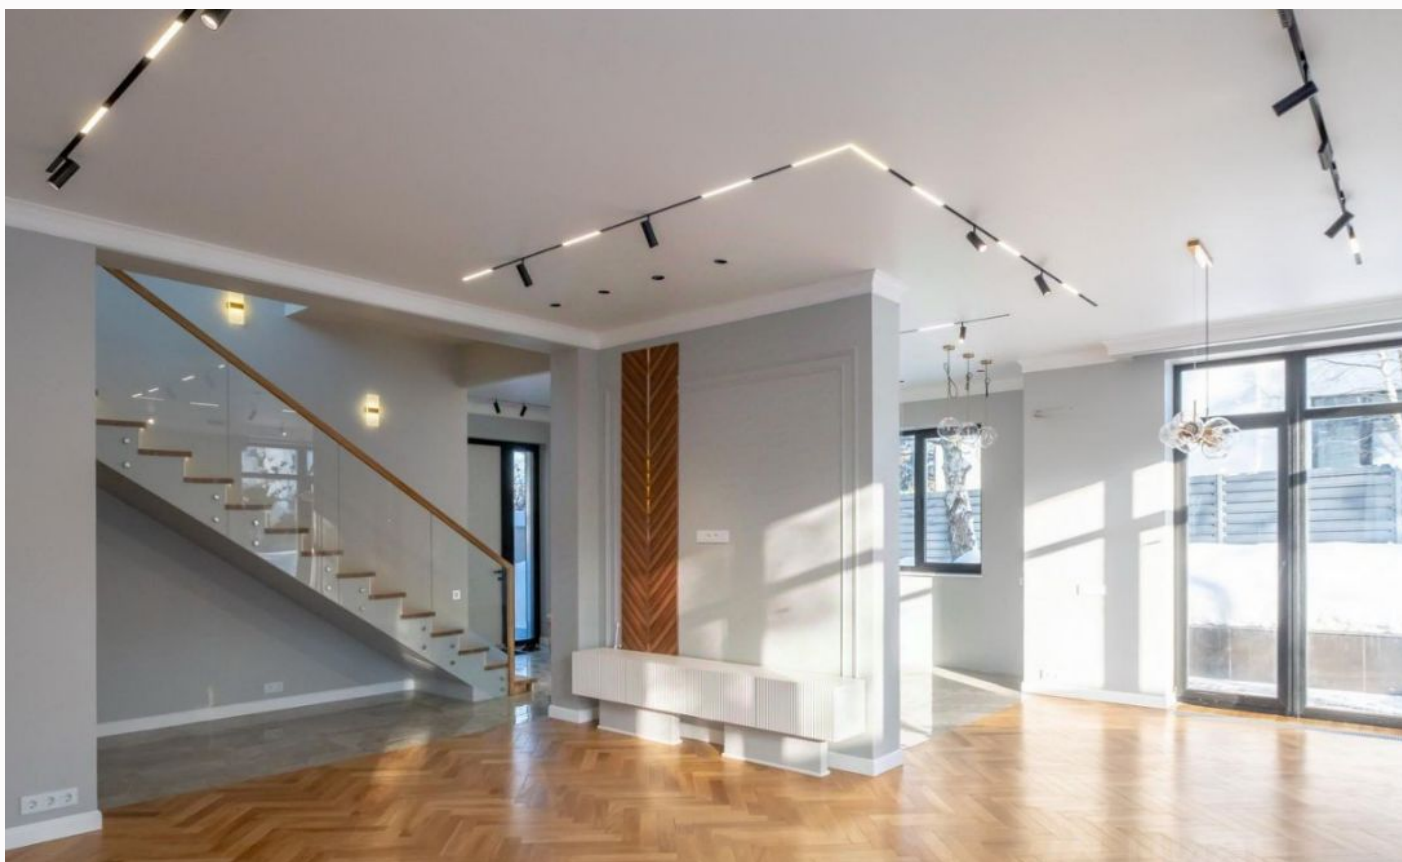

 да

 индивидуальная
скважина

 септик

Этаж 1: Прихожая, гостиная-кухня-столовая с выходом на веранду, с/у, спальня/кабинет, гараж, котельная

Этаж 2: Мастер спальня с с/у и гардеробной, 2 спальни, 2 с/у

Дополнительные строения: гараж м\м, доп. строения

СОВРЕМЕННЫЙ ДОМ В СНТ ЗОЛОТОЙ РАНЕТ

Новый современный дом в поселке Золотой Ранет на Ильинском шоссе. В доме функциональная планировка - 4 спальни, одна из которых на 1-м этаже. Просторная гостиная с выходом на террасу. Высокие потолки и большая площадь остекления. Выполнен качественный ремонт. На участке правильной формы кроме основного дома расположена беседка для зоны барбекю.