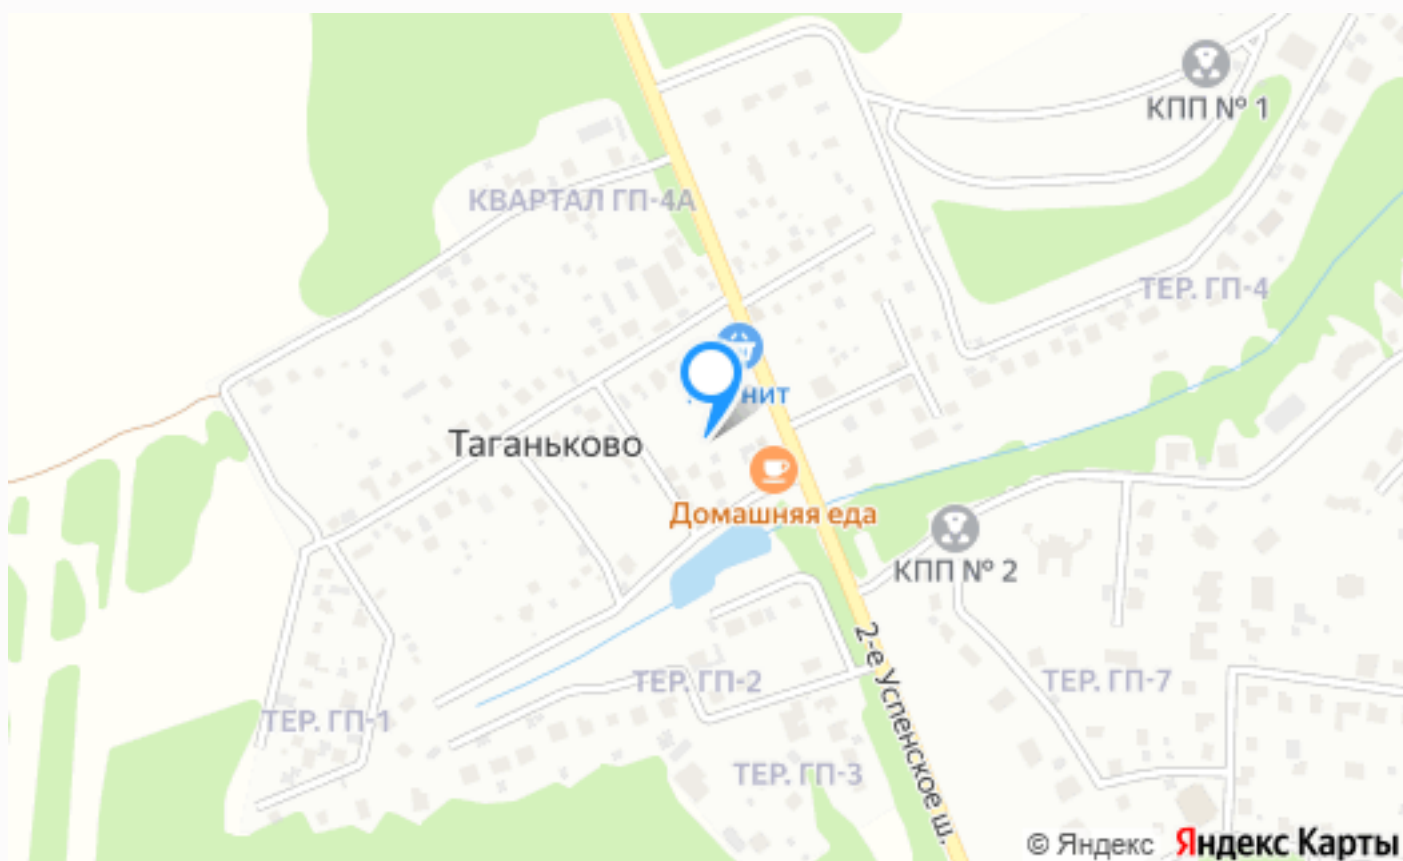

УЧАСТОК 40 СОТ.

40 СОТ.

Площадь участка

24 КМ

Расстояние от МКАД

ID 12727

 Рублёво-Успенское  40 сот.
шоссе

 ИЖС

 магистральный  да

 центральное

 центральная

УЧАСТОК 40 СОТ.

Лесной участок 40 соток правильной формы со своим заездом.

Подходит для: усадьбы, загородного проживания, коттеджного проекта или инвестиции.

Расположение

Таганьково,

Таганьково

"Таганьково" - это небольшая деревня, расположенная вдали от городской суеты в очень престижном направлении, всего в 24 км от Москвы по Рублево-Успенскому шоссе. Поселок отличается большим разнообразием стилей и уровня достатка жителей, здесь можно найти как роскошные особняки в коттеджных поселках, так и дачные домики 90х годов постройки.