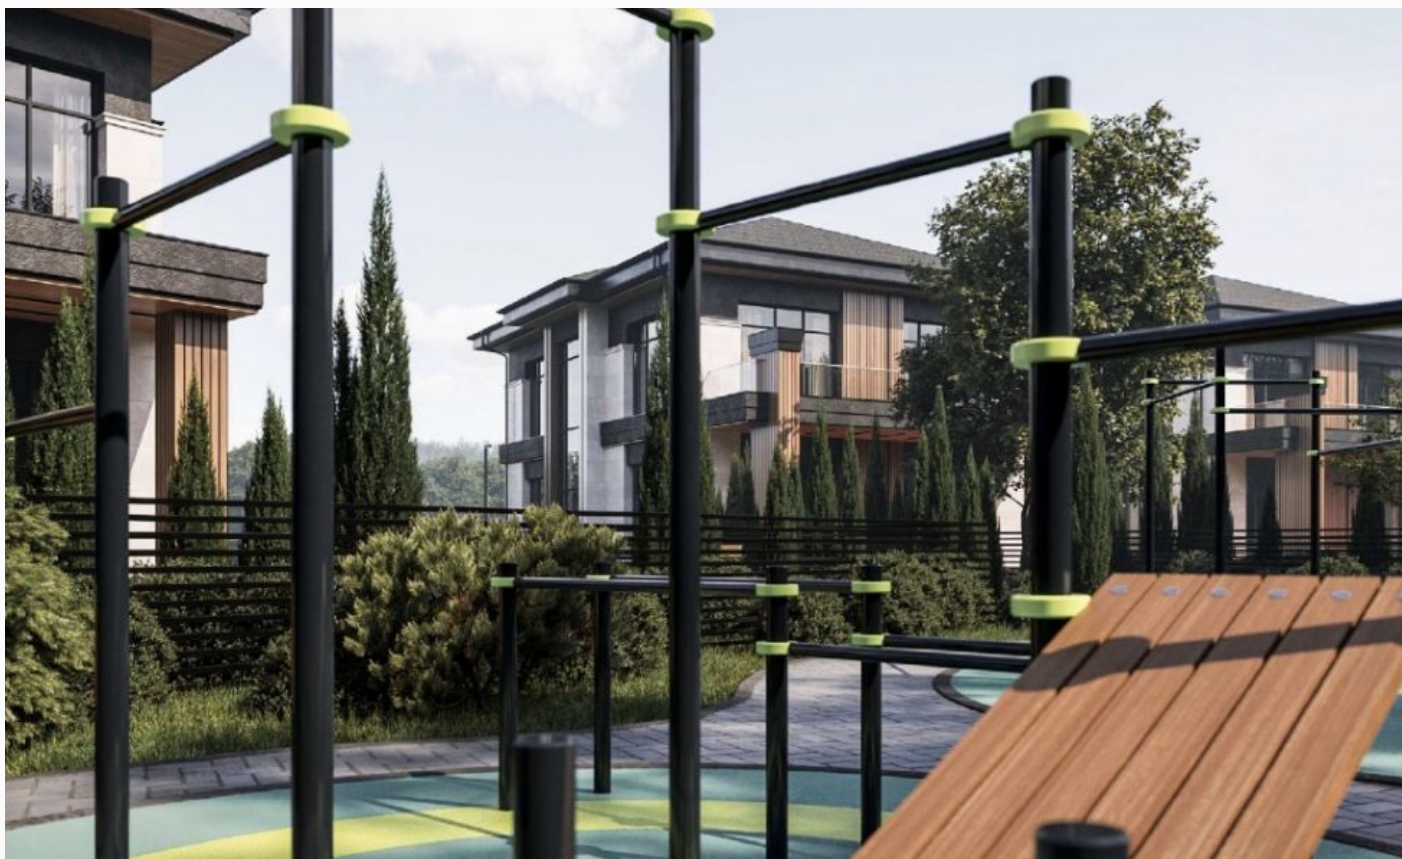

Дополнительные строения: барбекю

ДОМ В КП 'СЕРДЦЕ РИГИ'

Новый дом в КП Сердце Риги, где повседневная жизнь обретает новые грани. Это эко-система, где Вы сможете реализовать себя и погрузиться в атмосферу комфорта, неиссякаемой энергии и наслаждения .