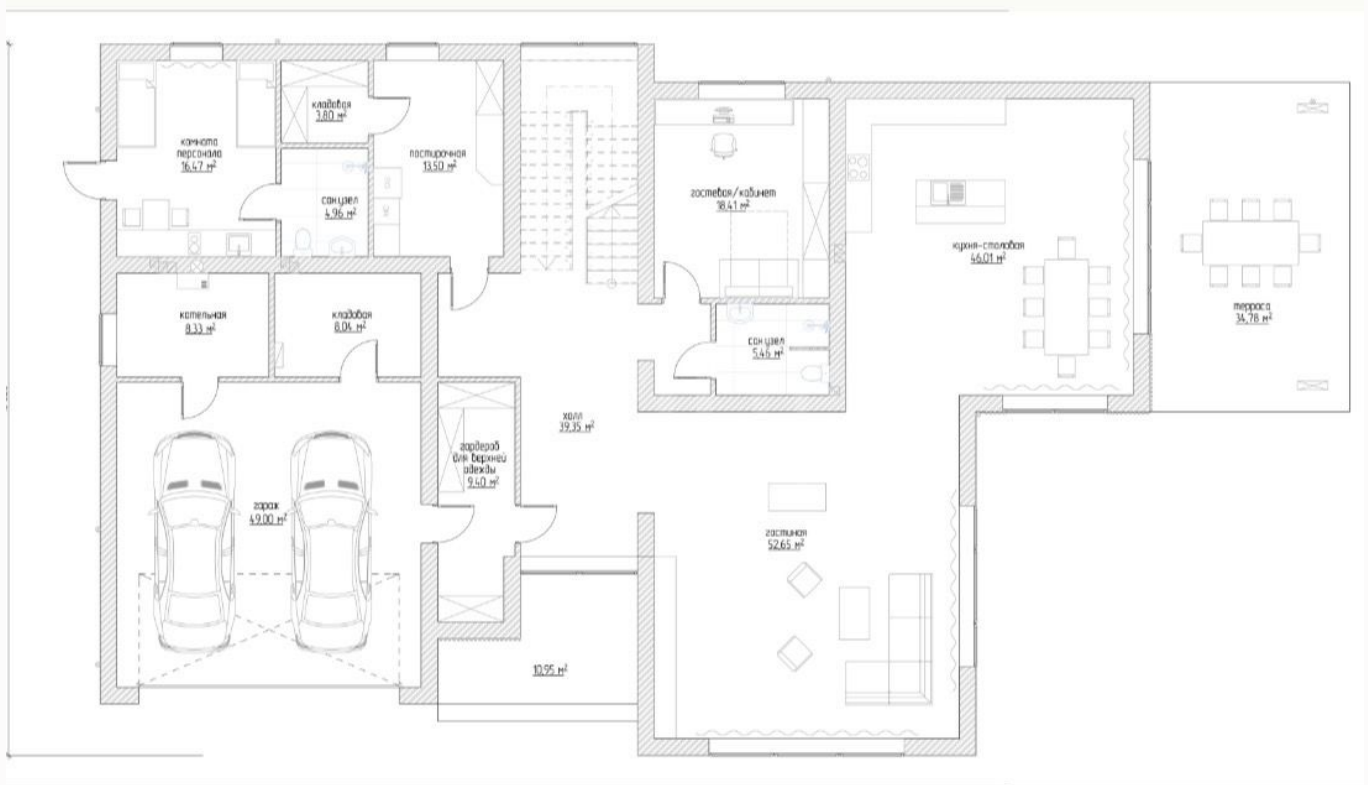

Планировки