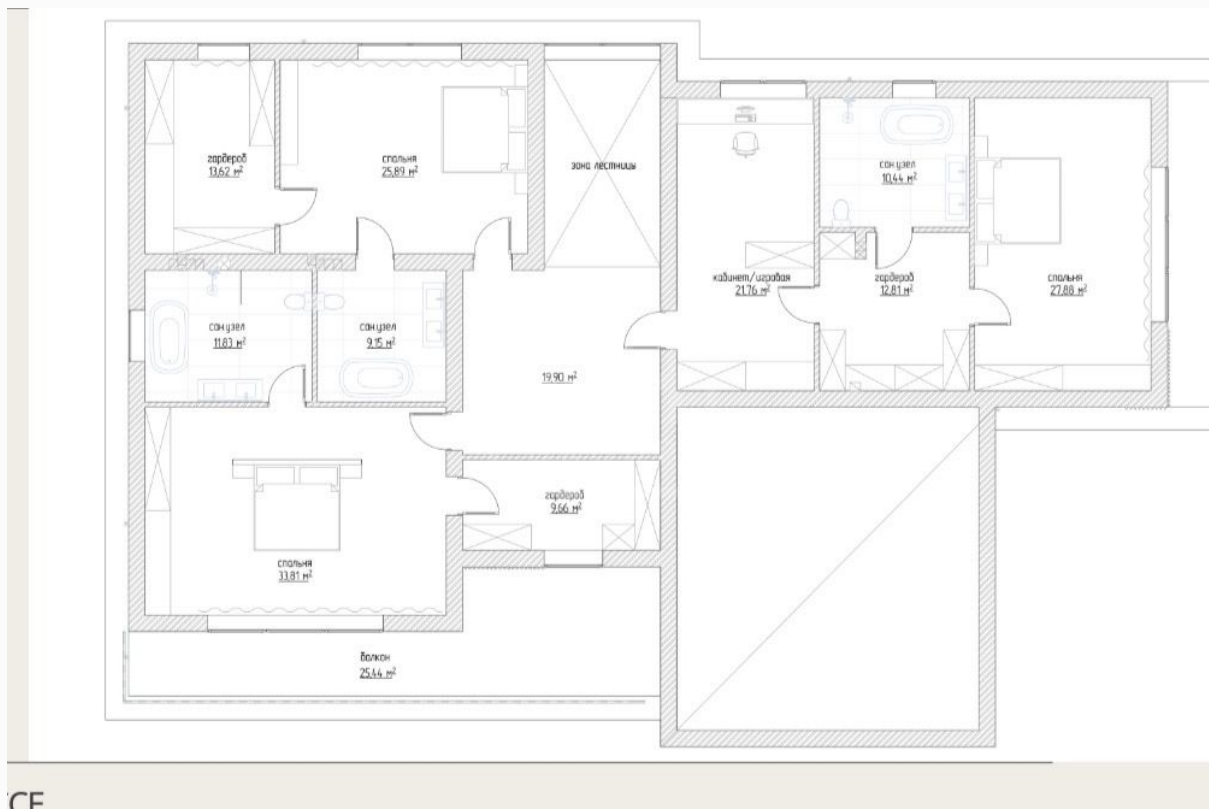

Планировки