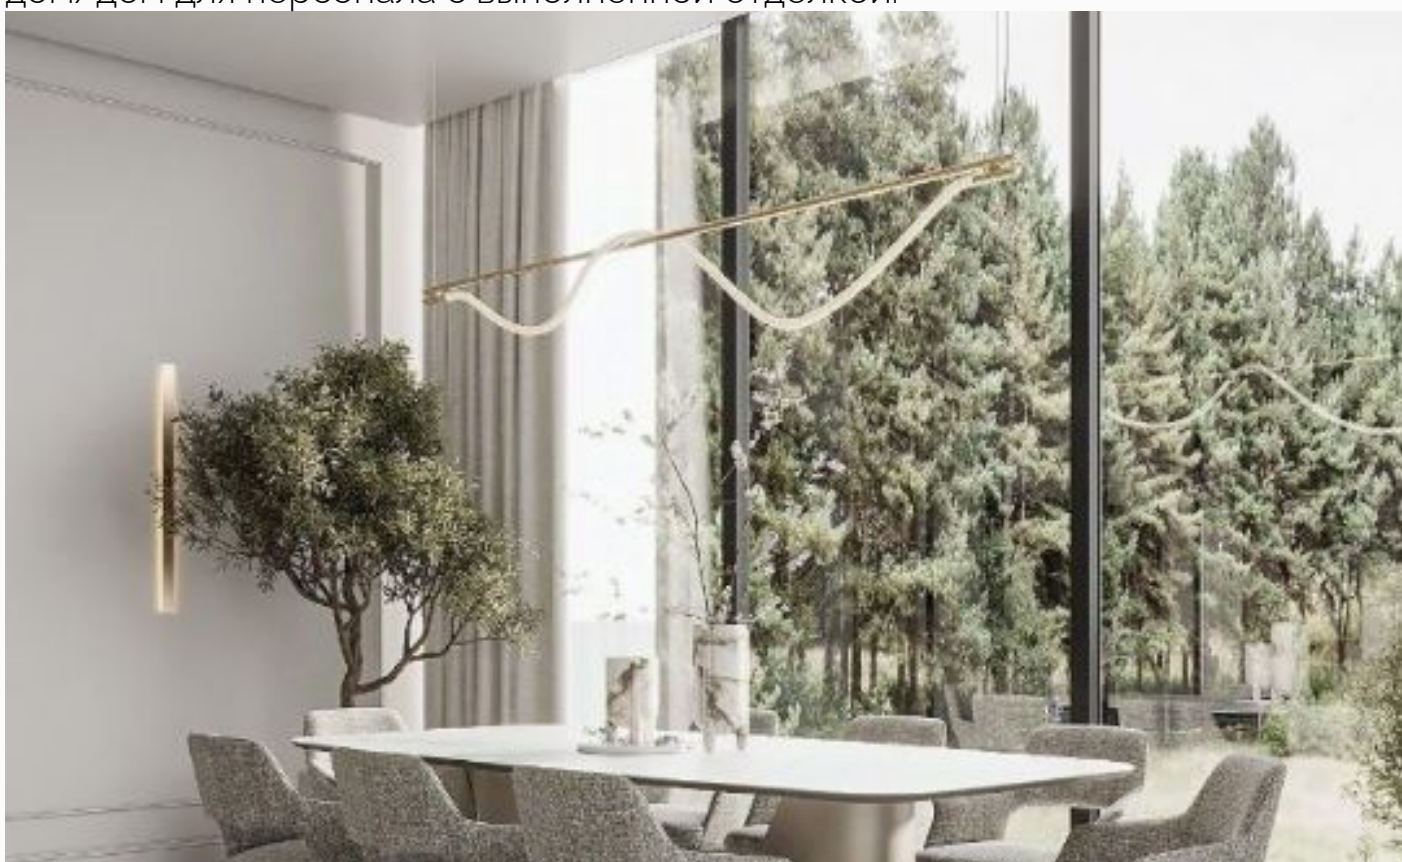

Дополнительные строения: доп. строения

СОВРЕМЕННЫЙ ДОМ ПОД КЛЮЧ В ПАПУШЕВО ПАРК

Современный дом с отделкой и гостевым домом в клубном посёлке Папушево парк на Рублево-Успенском шоссе. Проект создан с акцентом на максимальный комфорт: просторные помещения, с возможностью выхода на террасы, высокие потолки, панорамное остекление. Идеальное место для семьи, ценящей уют и практичность. Планировкой предусмотрено 4 спальни с с/у и гардеробными, зона кухни-столовой-гостиной, вместительный гараж на 2 автомобиля, террасы на 1 и 2 м этажах. Дом будет полностью меблирован и готов к проживанию. На просторном и светлом участке с выполненным ландшафтом кроме основного дома располагается гостевой дом/дом для персонала с выполненной отделкой.