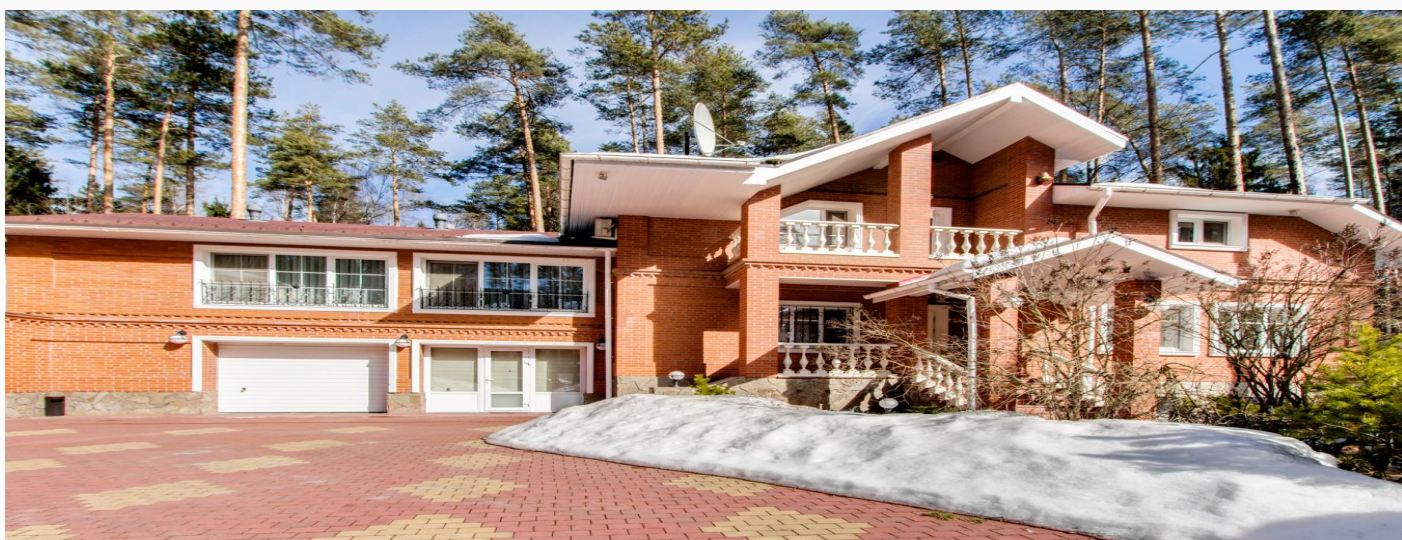

ПРЕКРАСНЫЙ ЛЕСНОЙ УЧАСТОК В ПОСЕЛКЕ НОВАЯ ДЕРЕВНЯ

50 сот.

Площадь участка

18 км

Расстояние от МКАД

ID 12591

 1-ое Успенское шоссе

 50 сот.

 ИЖС

 магистральный

 да

 центральное

 центральная

ПРЕКРАСНЫЙ ЛЕСНОЙ УЧАСТОК В ПОСЕЛКЕ НОВАЯ ДЕРЕВНЯ

Прекрасный лесной участок с вековыми соснами в ПЖСК Новая деревня на Рублево-Успенском шоссе. Все центральные коммуникации. 2 строения под ремонт, снос или реконструкцию. Участок правильной формы. Все соседи построены. Моментальный выезд на платную трассу.

Расположение

Юдино,

ПЖСК Новая деревня

До коттеджного поселка с необычным названием "Новая деревня" можно очень просто добраться по Можайскому или же Рублево-Успенскому шоссе.

Данный комплекс совершенно удачно расположился всего в 15 километрах от Московской кольцевой дороги и занял по-настоящему красивое место рядом с поселком Юдино. Мало кому известная деревня стала отличным местом для постройки нового коттеджного поселка благодаря своему уникальному расположению. Буквально бескрайние поля, сосны, подпирающие небо, а также живописный лес - все это создает невероятно удачный русский ландшафт, который можно встретить только в таких местах.

Больше двадцати участков размером до 22 соток, часть из которых покрыта сосновым бором, могут стать удачным выбором для места жительства вас и вашей семьи. Хорошая архитектура, удачно вписанные в местность строения, а также хорошая транспортная доступность и подъезды к домам. Помимо этого в поселке есть все для комфортной жизни: действует своя система центральной коммуникации, имеется канализация, в дома проведен газ, телефон и широкополосный интернет.