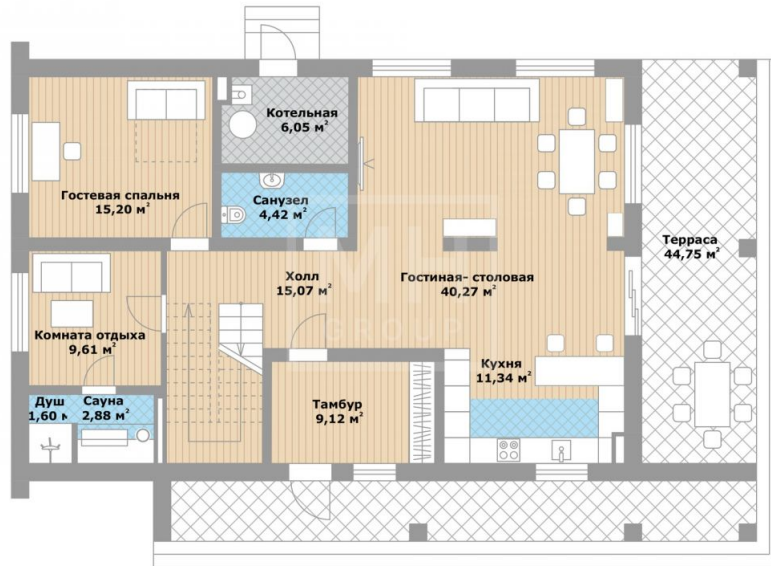

 магистральный

 да

 центральное

 центральная

---

**Этаж 1:** холл, прихожая, гостиная-столовая, кухня, терраса, сауна с душевой, комната отдыха, гостевая спальня, гостевой, котельная.

**Этаж 2:** холл, мастер-спальня с ванной комнатой, гардеробной и выходом на балкон, две спальни с общей ванной комнатой, кабинет

## ПРОДАЖА ДОМ 334 М<sup>2</sup> НА УЧАСТКЕ 12 СОТ. В ЗЕЛЕНАЯ РОЩА

Просторный полностью кирпичный дом площадью 334 кв.м на зеленом участке 12 соток в развитой локации.

Дом полностью готов к проживанию, светлый интерьер, функциональная планировка, отделка натуральными материалами, мастер-спальня с выходом на большой балкон, защищенная от осадков и ветров терраса под навесом. На участке ландшафтный дизайн с дорожками хвойниками, плодоносящим садом, автополивом и мощным дренажом, зона отдыха с лежаками, ландшафтный дизайн, парковка на 5 м/м с подготовленным фундаментом под навес. Возможна покупка соседнего участка 8 соток с домом 100 кв.м, дополнительная информация по запросу

# Планировки

## 1 ЭТАЖ