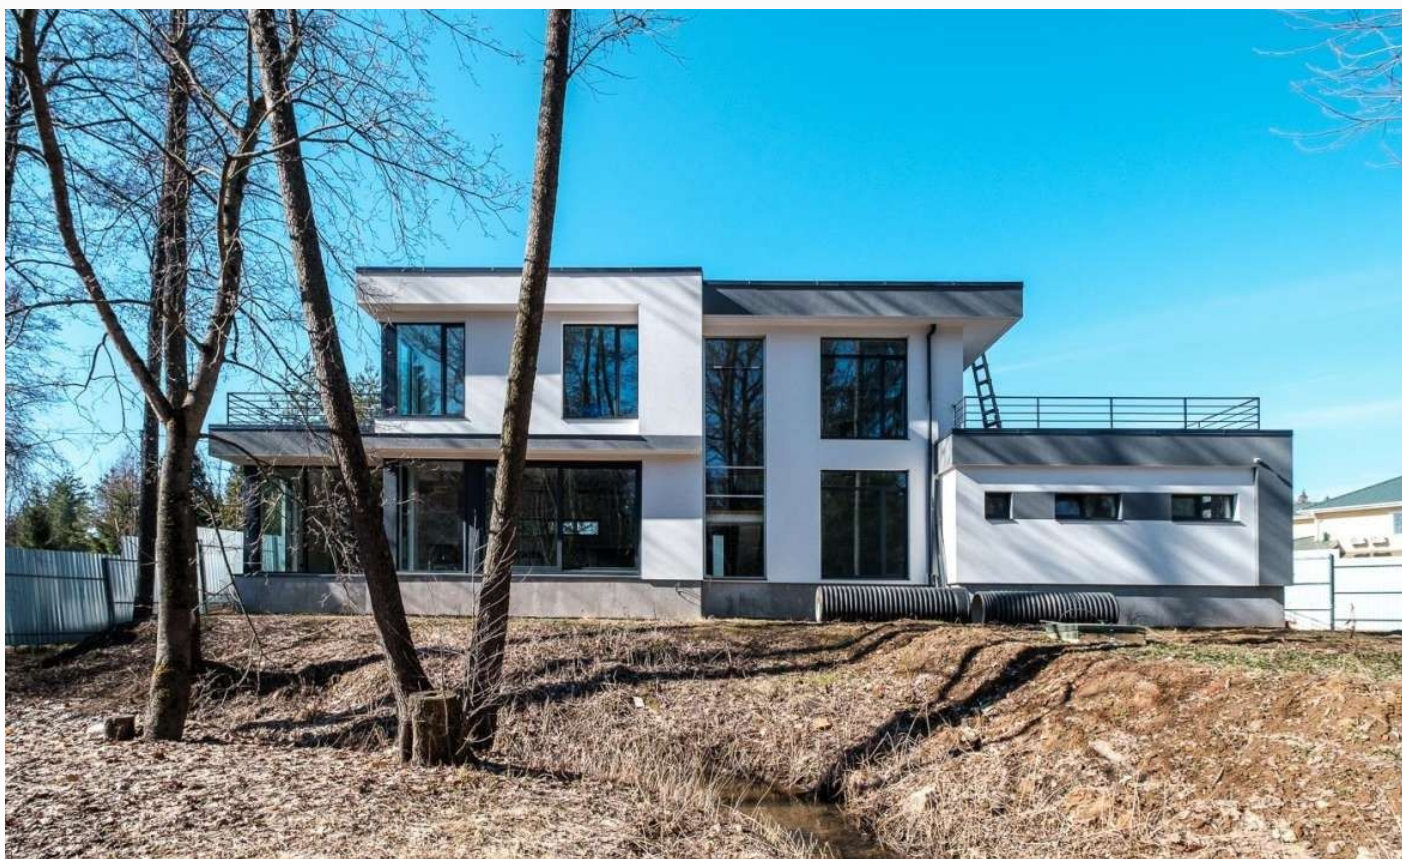

ПРОДАЖА ДОМ 350 М² НА УЧАСТКЕ 20 СОТ. В СНТ КОЛОС-1

20 СОТ.

Площадь участка

350 М²

Площадь дома

21 КМ

Расстояние от МКАД

ID 12543

 Минское шоссе

 350 м²

 20 сот.

 ИЖС

 2

 под ключ

 4

 магистральный

 да

 центральное

 центральная

Этаж 1: просторная кухня, гостиная, кабинет (гостевая спальня),

Этаж 2: три спальни с террасами

Дополнительные строения: гараж м\м, помещение для персонала

ПРОДАЖА ДОМ 350 М² НА УЧАСТКЕ 20 СОТ. В СНТ КОЛОС-1

Новый барнхаус в СНТ-Колос. Дом новый, никто не жил.

Два участка по 1000м² пересекает ручей.

Есть комната для персонала (няни) - с отдельным входом в дом.

Второй участок (через ручей) предполагался как прогулочная территория, можно возвести беседку, баню и т.д.