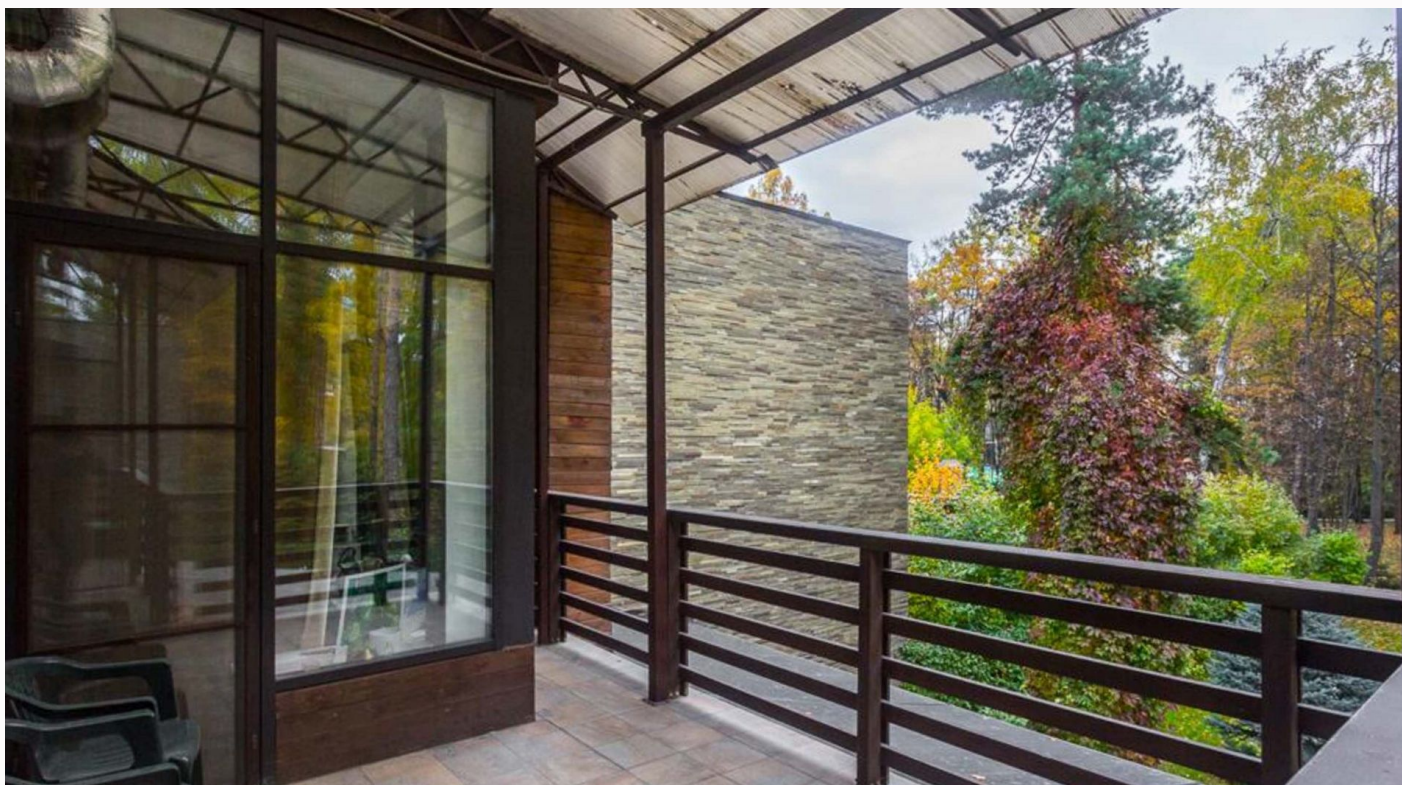

Внешняя инфраструктура

Резиденция расположена на 1-ом километре Новорижского шоссе, вблизи бухты «Живописная», в коттеджном поселке Резиденции Рублева в ландшафтно-рекреационной зоне Московской области. Коттеджный поселок на 140 резиденций расположен в лесном массиве площадью 20,61 Га. Фасады резиденций с натуральным камнем и ангарской сосной органично вписались в существующий природный ландшафт местности.

Внутренняя инфраструктура

детский сад, теннисный корт, спортивные и детские площадки, футбольное поле и свой собственный парк.