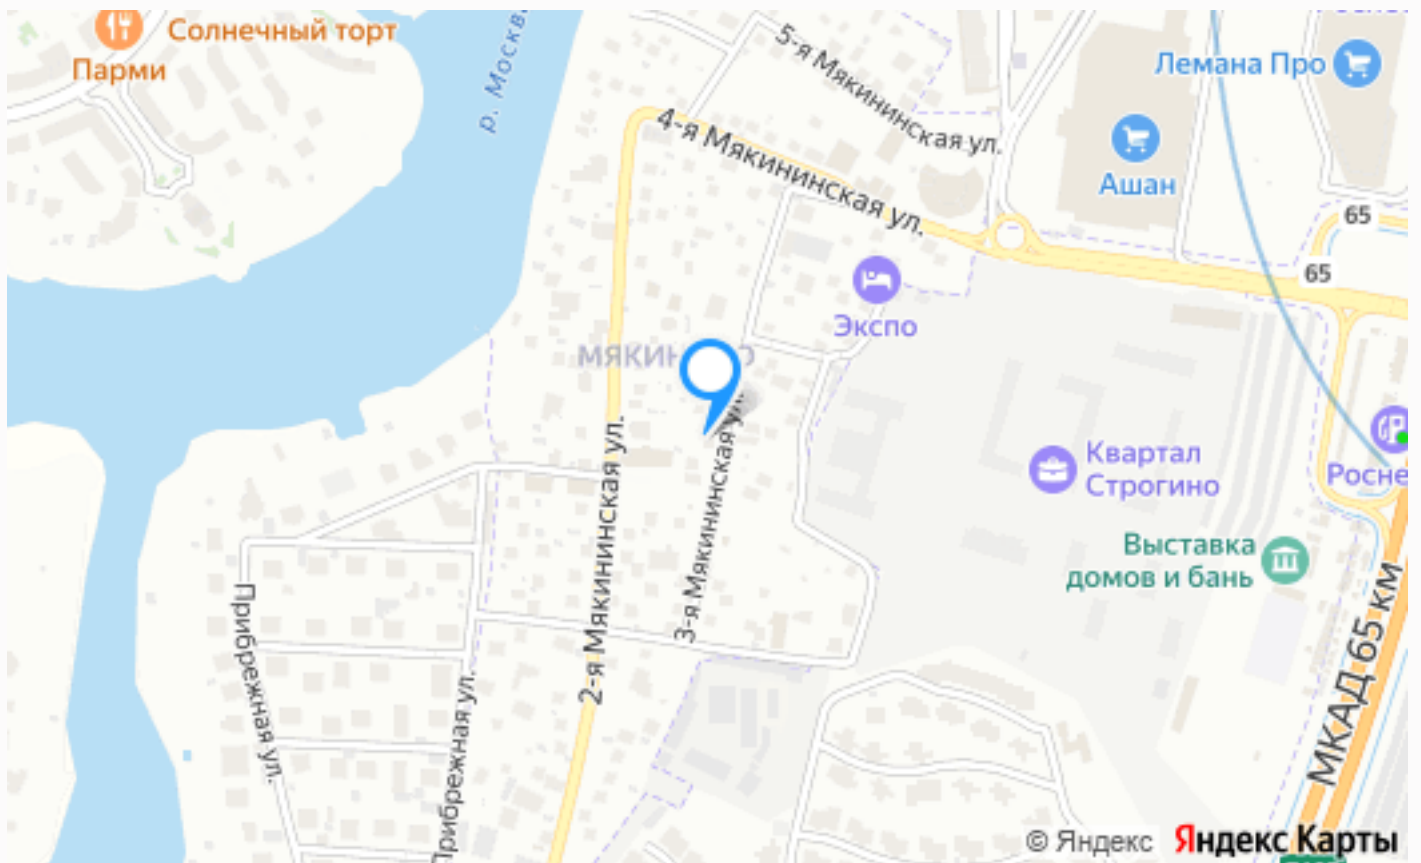

Внешняя инфраструктура

Резиденция расположена на 1-ом километре Новорижского шоссе, вблизи бухты «Живописная», в коттеджном поселке Резиденции Рублева в ландшафтно-рекреационной зоне Московской области. Коттеджный поселок на 140 резиденций расположен в лесном массиве площадью 20,61 Га. Фасады резиденций с натуральным камнем и ангарской сосной органично вписались в существующий природный ландшафт местности.

Внутренняя инфраструктура

детский сад, теннисный корт, спортивные и детские площадки, футбольное поле и свой собственный парк.

Расположение

Мякинино,

Резиденция Рублево

Резиденция Рублево – это элитный поселок всего в 1 км от Москвы, в Подмоскowie на берегу Москва-реки. Этот район богат своей историей, а также природными красотами и разнообразными.