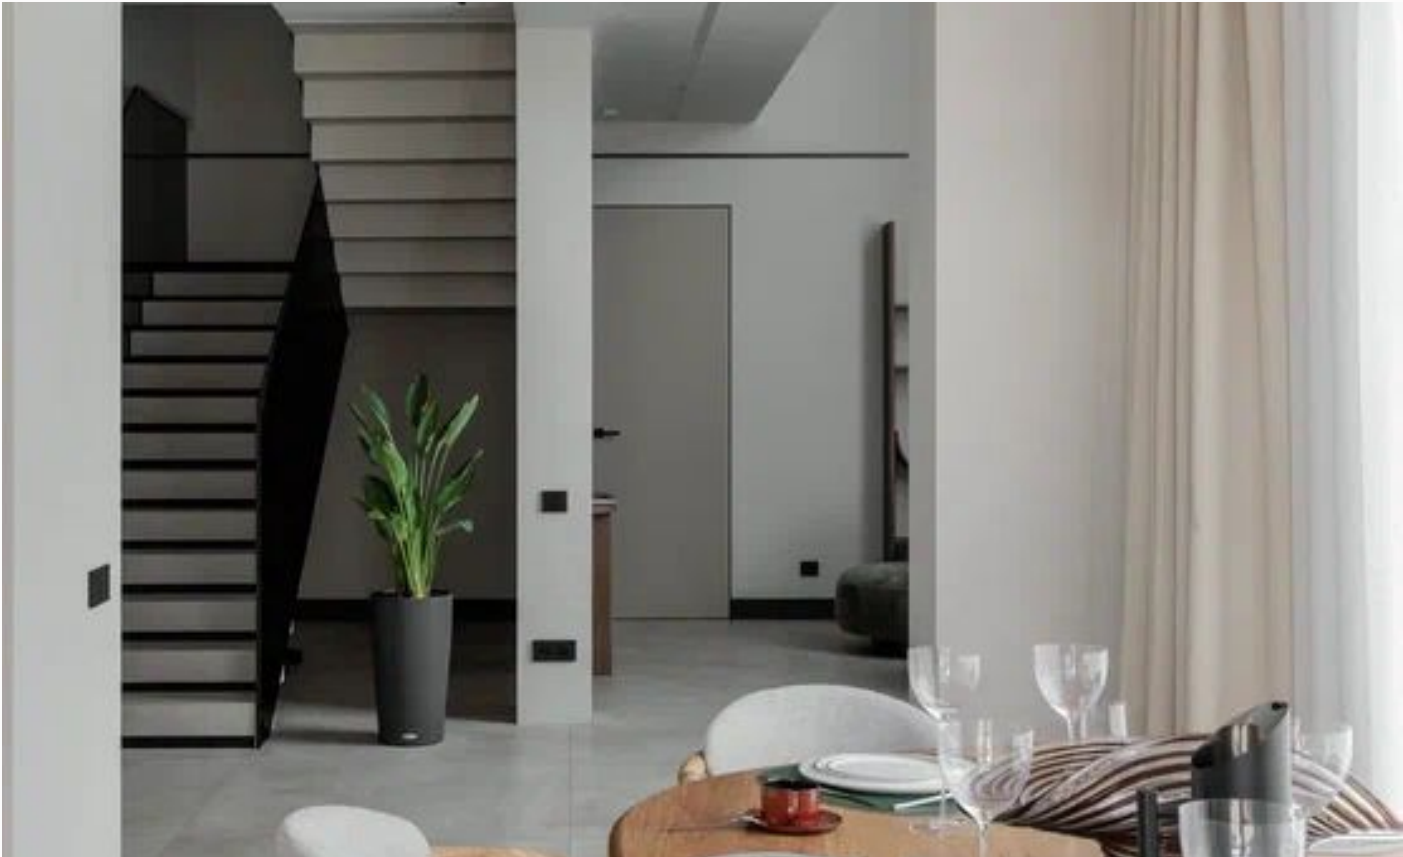

Дополнительные строения: баня, гараж м\м

НОВЫЙ ДОМ В КП 'ПАВЛОВЫ ОЗЕРА'

К продаже представлен новый, современный дом в одном из лучших районов Подмосковья.

ID 12432

Расположение

Лобаново,

Павловы Озёра

Павловы озера – это небольшой уютный ЖК в районе Лобаново, в 14 километрах от Москвы. Это место притягивает тех, кто хочет жить вдали от суеты мегаполиса, но оставаться вблизи главной столицы России. Отлично подойдет семьям с детьми.