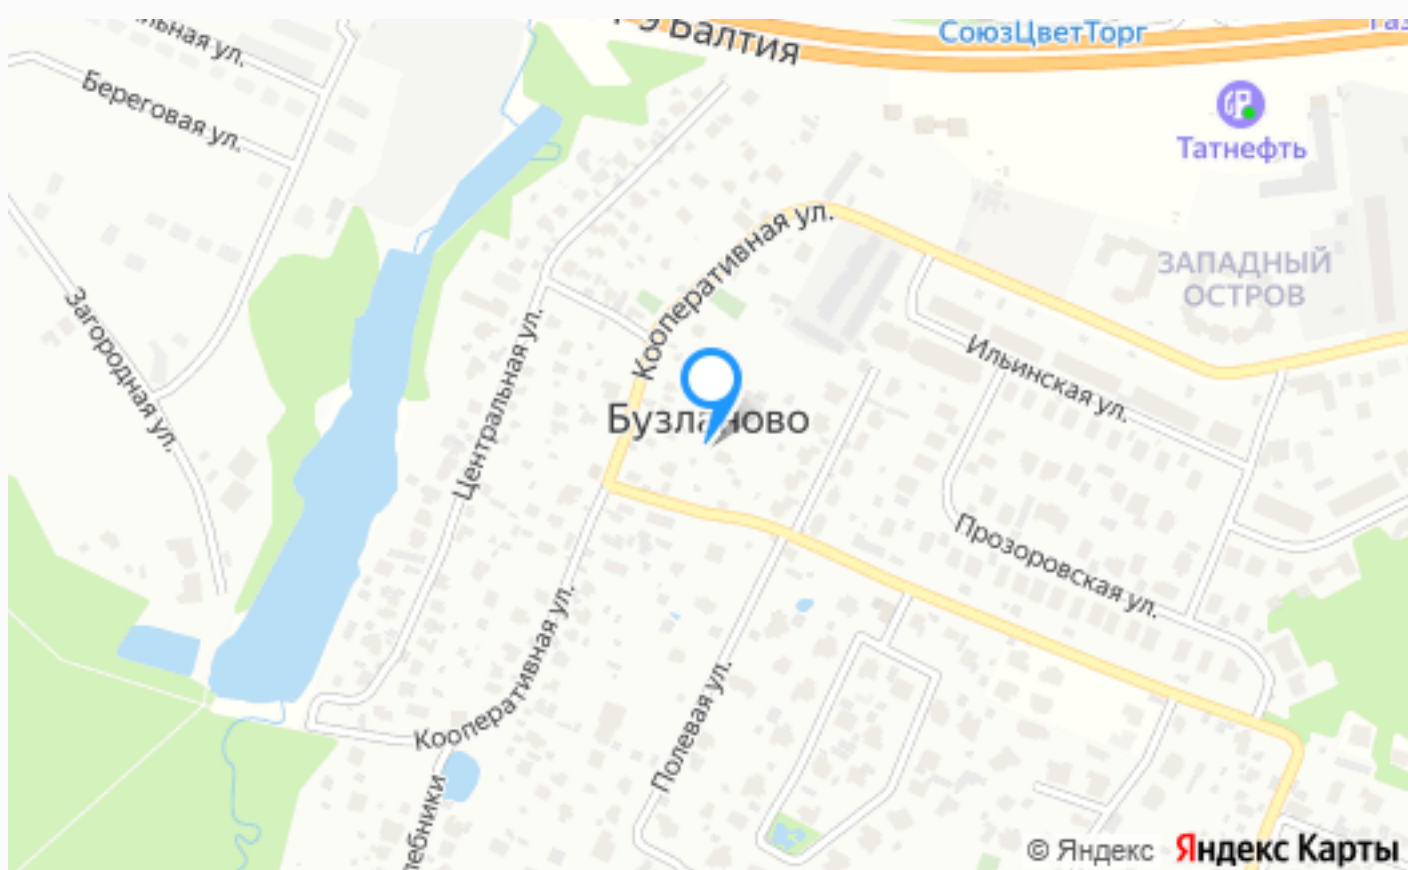

КП БУЗЛАНОВО МИНИ- ПОСЕЛОК НА 11 УЧАСТКОВ

20 сот.

Площадь участка

13 км

Расстояние от МКАД

ID 12392

 Рублёво-Успенское  20 сот.
шоссе

 ИЖС

Развитие транспортной сети метрополитена в 2029г. открытие станции Ильинская с ТПУ

Альтернативный выезд на Ильинское шоссе

Редкое предложение в этой локации.

Расположение

Бузланово,

Бузланово

О месте

13 км от
МКАД

Школы
и гимназии

Охрана

ЭТОТ УЧАСТОК ЖДЕТ ИМЕННО ВАС!

КП БУЗЛАНОВО МИНИ- ПОСЕЛОК НА 11
УЧАСТКОВ

20 сот.

Площадь участка

13 км

Расстояние от МКАД