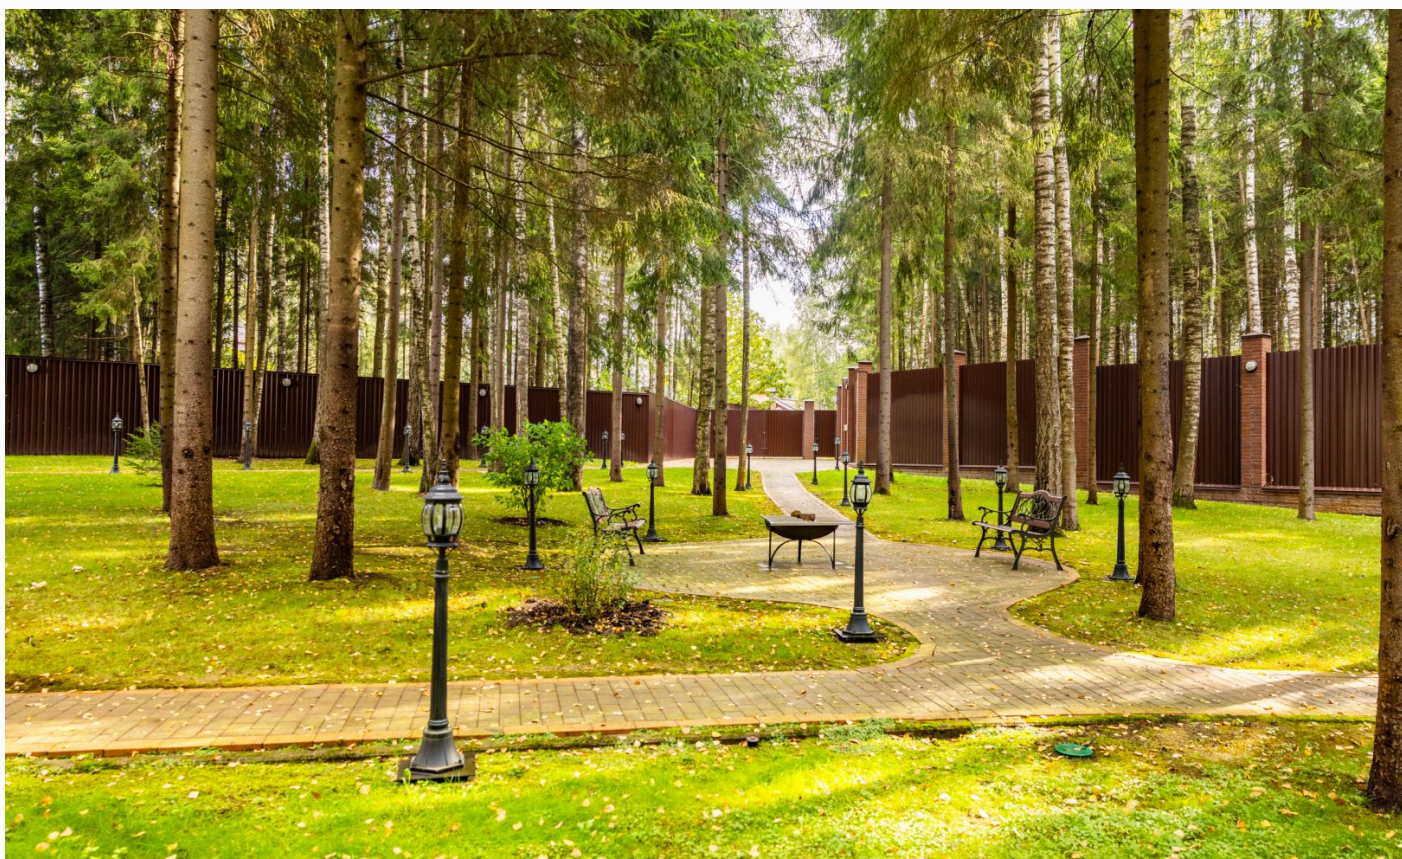

ПРОДАЖА ДОМ 381 М² НА УЧАСТКЕ 40 СОТ. В ЗЕЛЕНАЯ РОЩА

40 СОТ.

Площадь участка

381 М²

Площадь дома

33 КМ

Расстояние от МКАД

ID 12386

 Можайское шоссе

 381 м²

 40 сот.

 ИЖС

 2

 под ключ

 7

 7 санузлов

 баня

 бассейн

 барбекю

 магистральный

 да

 центральное

 центральная

ID 12386

Детская
площадка

Охрана

ЭТОТ ДОМ ЖДЕТ ИМЕННО ВАС!

ПРОДАЖА ДОМ 381 М² НА УЧАСТКЕ 40 СОТ. В
ЗЕЛЕНАЯ РОЦА

40 сот.

Площадь участка

381 м²

Площадь дома