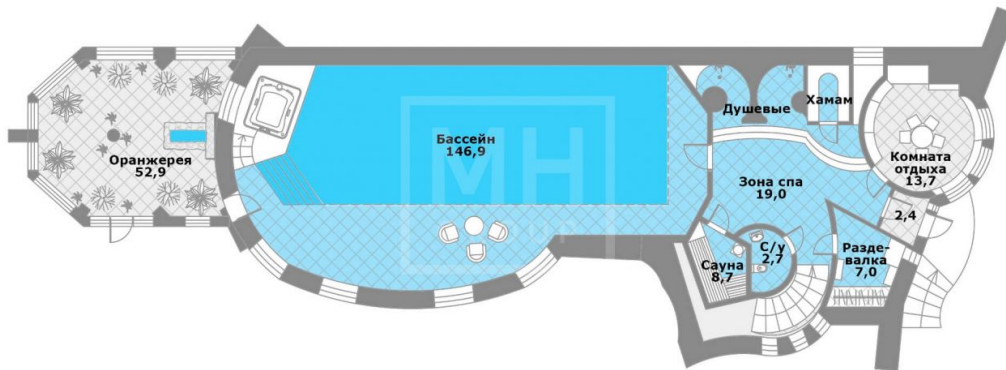

Усадебный комплекс состоит из 4-х строений: главный дом (448 кв.м) соединен подземным переходом с бассейном (369 кв.м), дом персонала на 2 этаже и гараж (246 кв.м), будка охраны на въезде, конюшня (114 кв.м).

Дом персонала 246 кв.м(гараж на 3 авто и 3-х комнатная квартира).

Конюшня 114 кв.м.

Участок 41 сотка со взрослыми лесными деревьями, прудом, эллингом для хранения плавсредств, находится в тихом уединённом месте для полного релакса!

# Планировки

## Бассейн 1 этаж