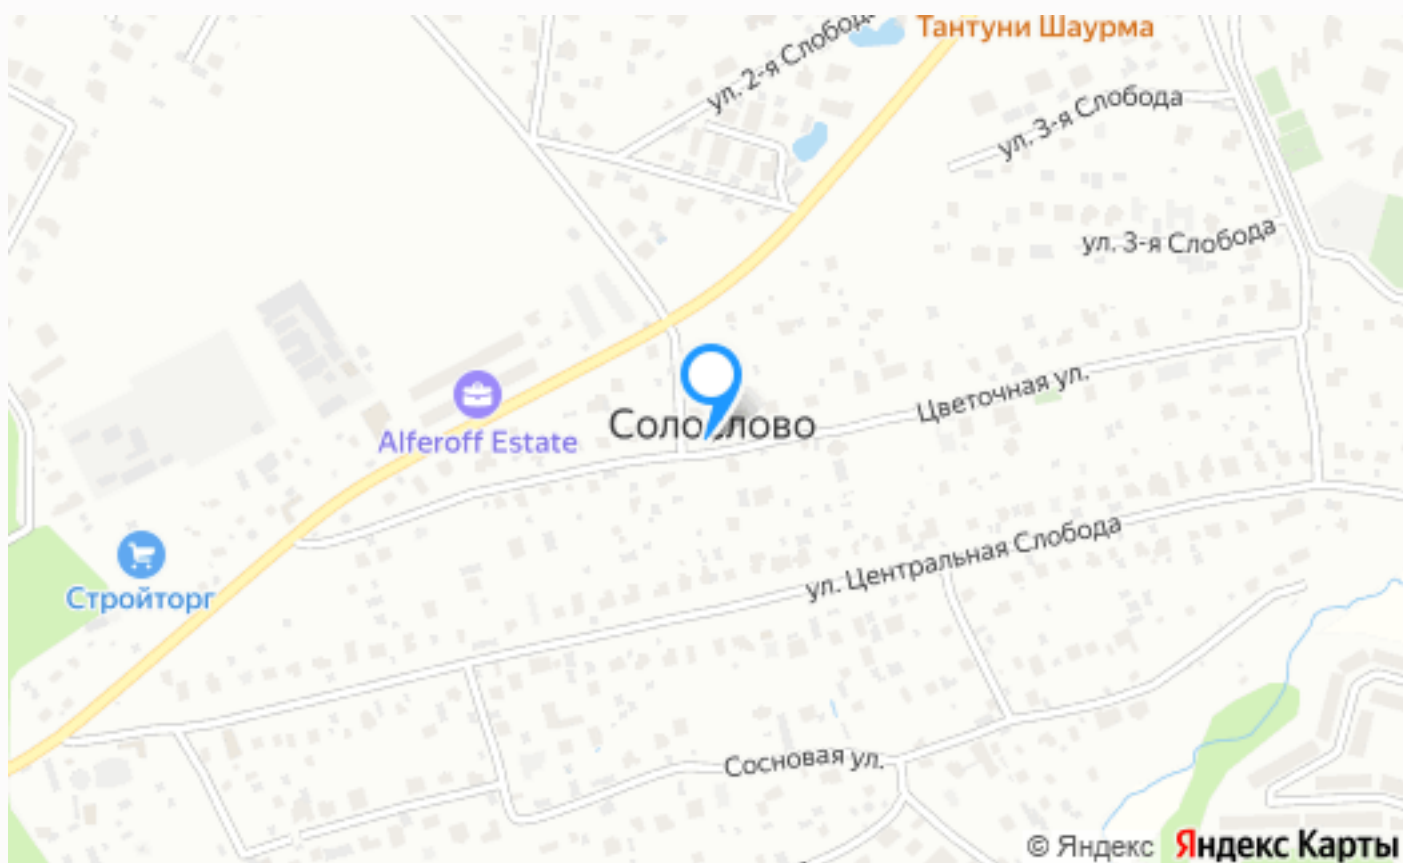

## ЛЕСНОЙ УЧАСТОК ПОД РЕЗИДЕНЦИЮ

---

**515 сот.**

Площадь участка

---

**15 км**

Расстояние от МКАД

ID 12252

 Рублёво-Успенское  515 сот.  
шоссе

 магистральный

 да

 ИЖС

 индивидуальная  
скважина

 центральная

---

## ЛЕСНОЙ УЧАСТОК ПОД РЕЗИДЕНЦИЮ

Прекрасный лесной участок правильной формы для резиденции или небольшого поселка с подведенными коммуникациями. Отличная локация в непосредственной близости от разнообразной инфраструктуры Рублево-Успенского шоссе и платной трассы.

## Расположение

Солослово,

---

---