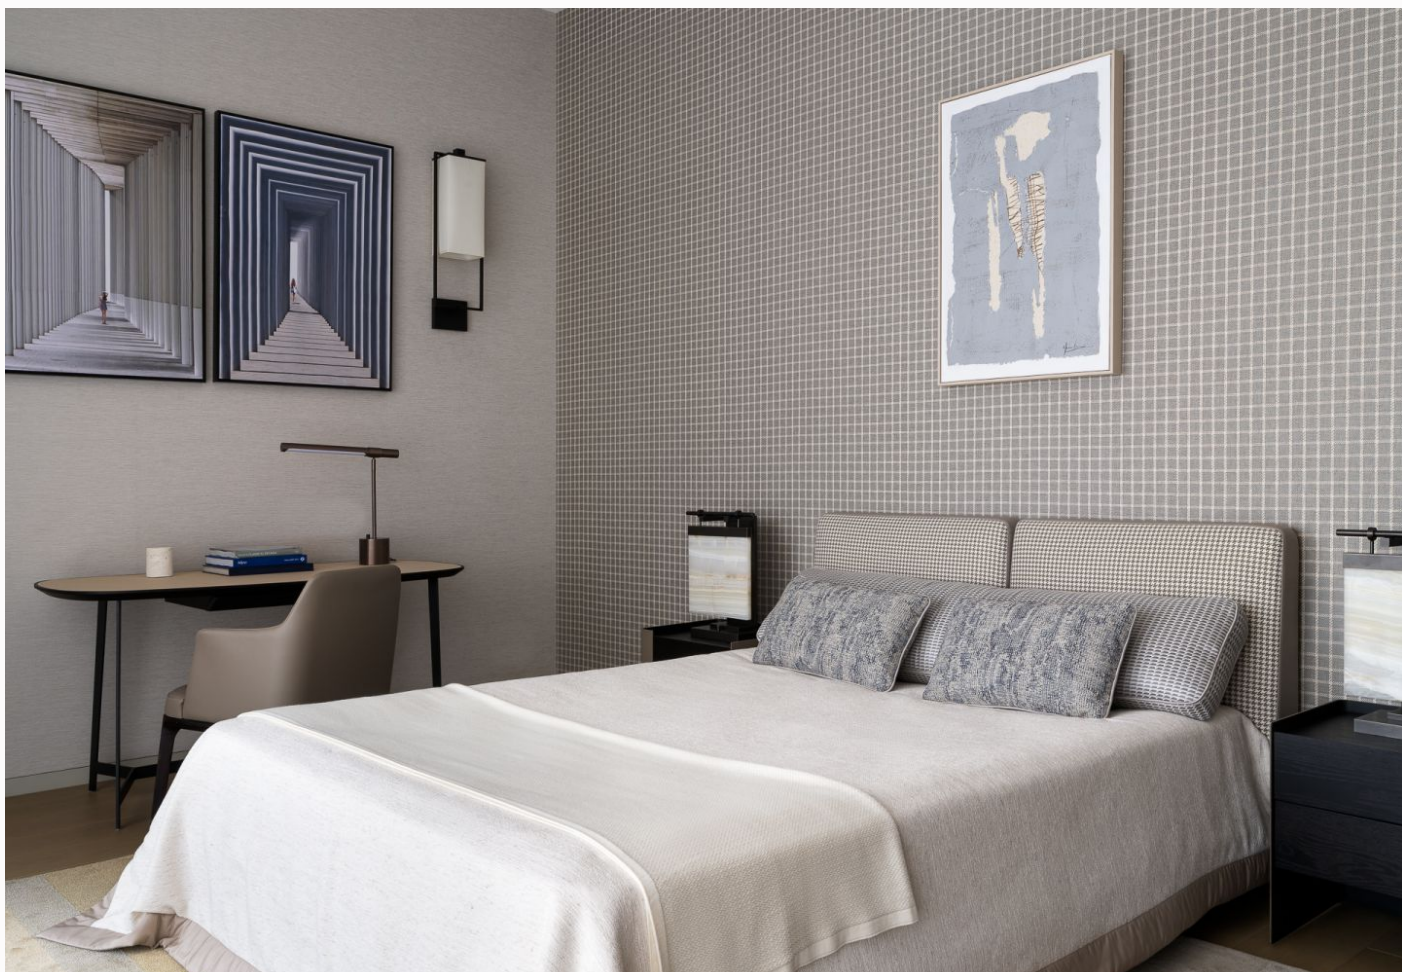

Внутренняя инфраструктура

Живописные виды на лес, прогулочные зоны. Более 30 зон для отдыха, спорта и творчества: ресторан, парк и многое другое
Круглосуточная охрана и контроль доступа через КПП