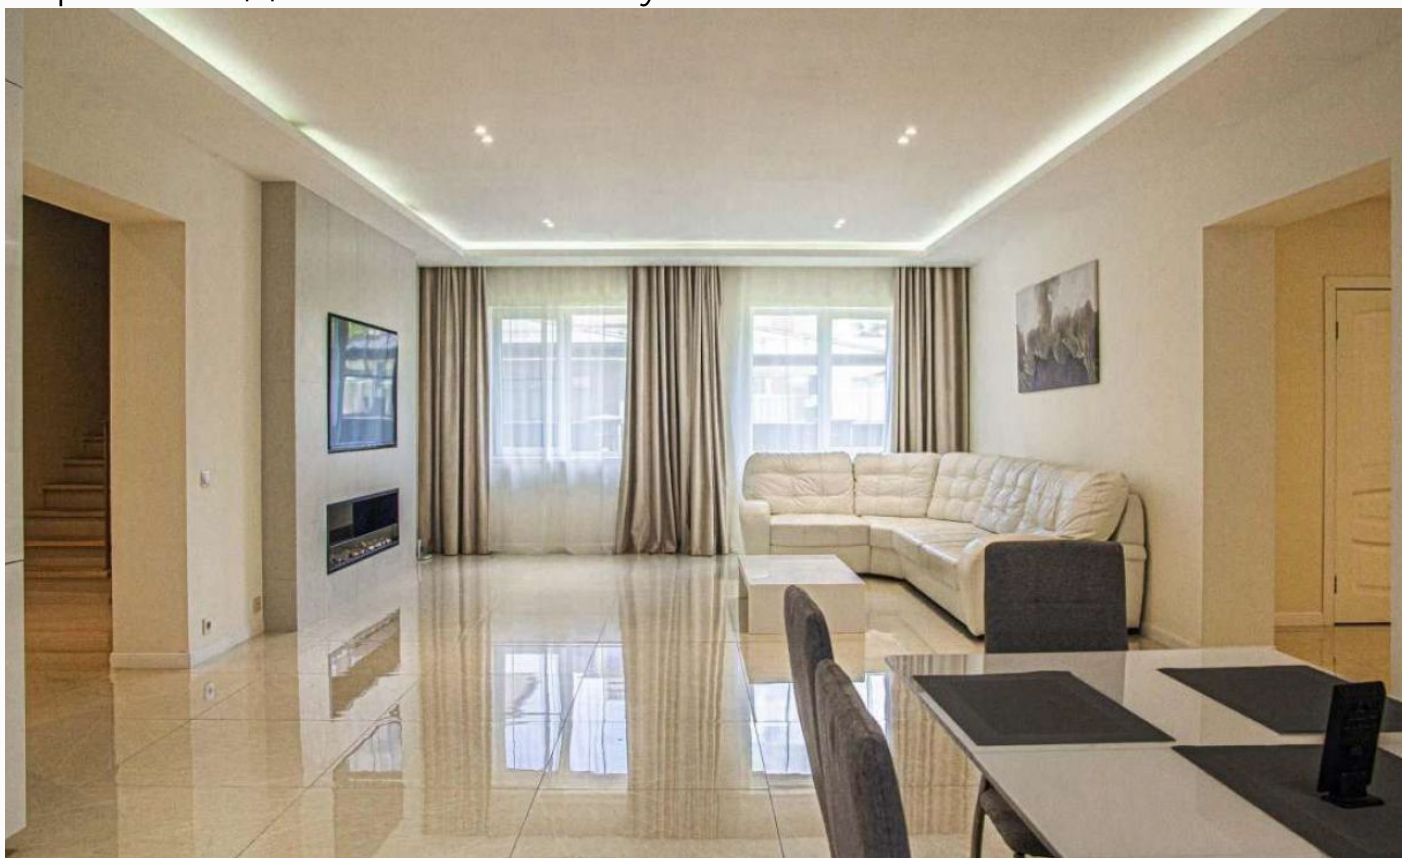

ДОМ В ПОСЕЛКЕ УСАДЬБА ПОДУШКИНСКОГО ЛЕСОПАРКА

Дом под ключ с мебелью, площадью 487м2, расположенный на участке 11 соток, в поселке "Территория Усадьбы Подушкинского Лесопарка", в 10 км от Москвы по Рублево-Успенскому шоссе или платной дороге.

Дом 2020 года постройки. В доме четыре спальни, гараж на две машины, сауна.