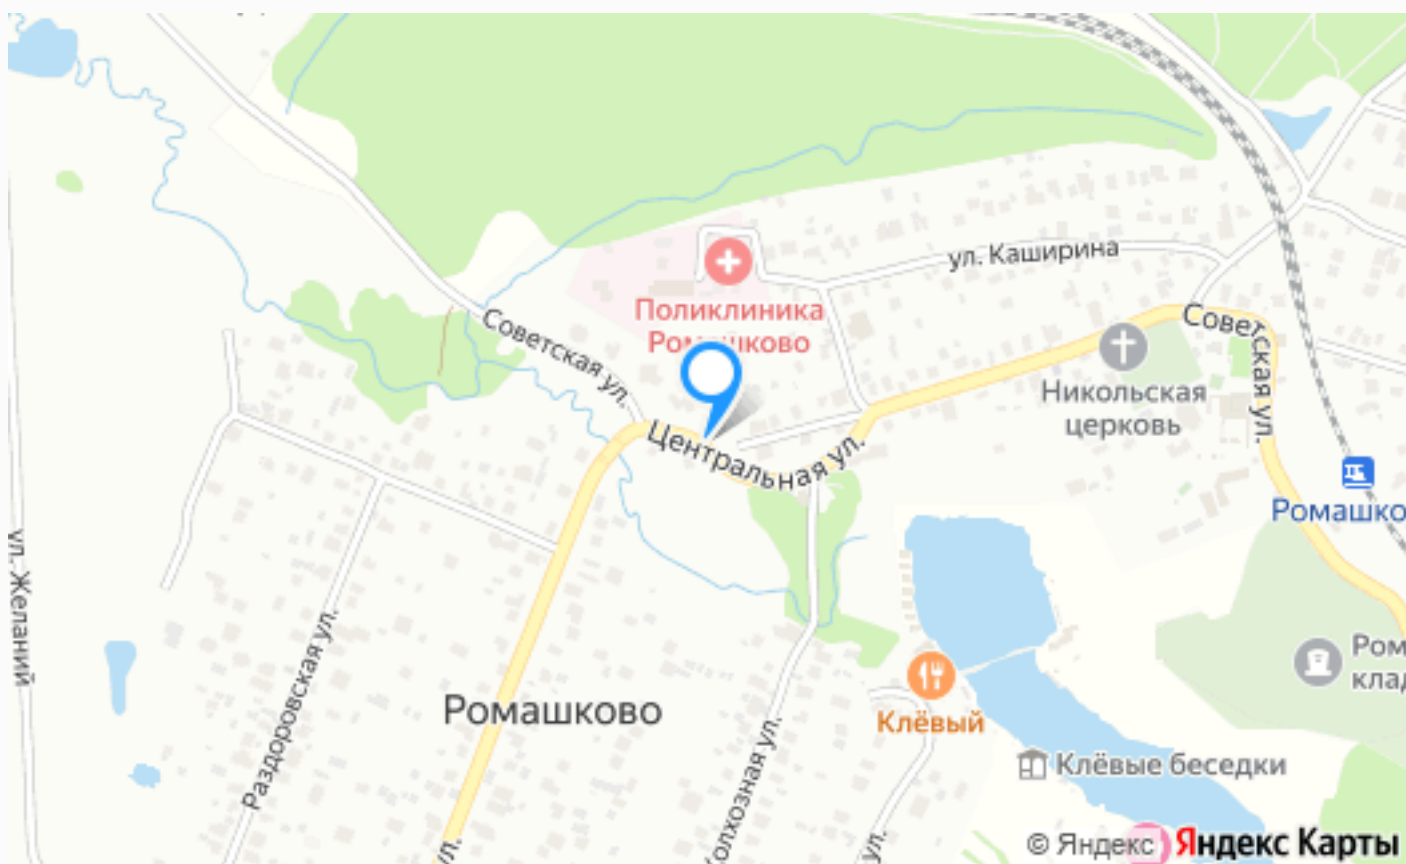

## ЗЕМЕЛЬНЫЙ УЧАСТОК В НОВОМ ПОСЕЛКЕ РОМАШКОВО-21

**21 сот.**

Площадь участка

**5 км**

Расстояние от МКАД

ID 12119

 Можайское шоссе  21 сот.

 ИЖС

## ЗЕМЕЛЬНЫЙ УЧАСТОК В НОВОМ ПОСЕЛКЕ РОМАШКОВО-21

Земельный участок в новом коттеджном поселке Ромашково-21. Разнообразная инфраструктура Рублево-Успенского ш., шаговая доступность к парку Малевича, моментальный выезд на платную трассу, широкие внутрипоселковые дороги и тротуары, единая концепция поселка выгодно отличают данное место от многих других поселков, расположенных на ближней Рублевке.

## Расположение

Московская обл, г Одинцово, село Ромашково

## Ромашково XXI

Ромашково XXI — крупный современный поселок на западе Подмосковья. Расположился проект всего в пяти минутах езды от Московской Кольцевой, среди смешанного леса и около населенного пункта Ромашково. Добраться сюда можно за считанные минуты по Рублево-Успенской или Можайской автостраде, но лучше всего просто свернуть с МКАДа.