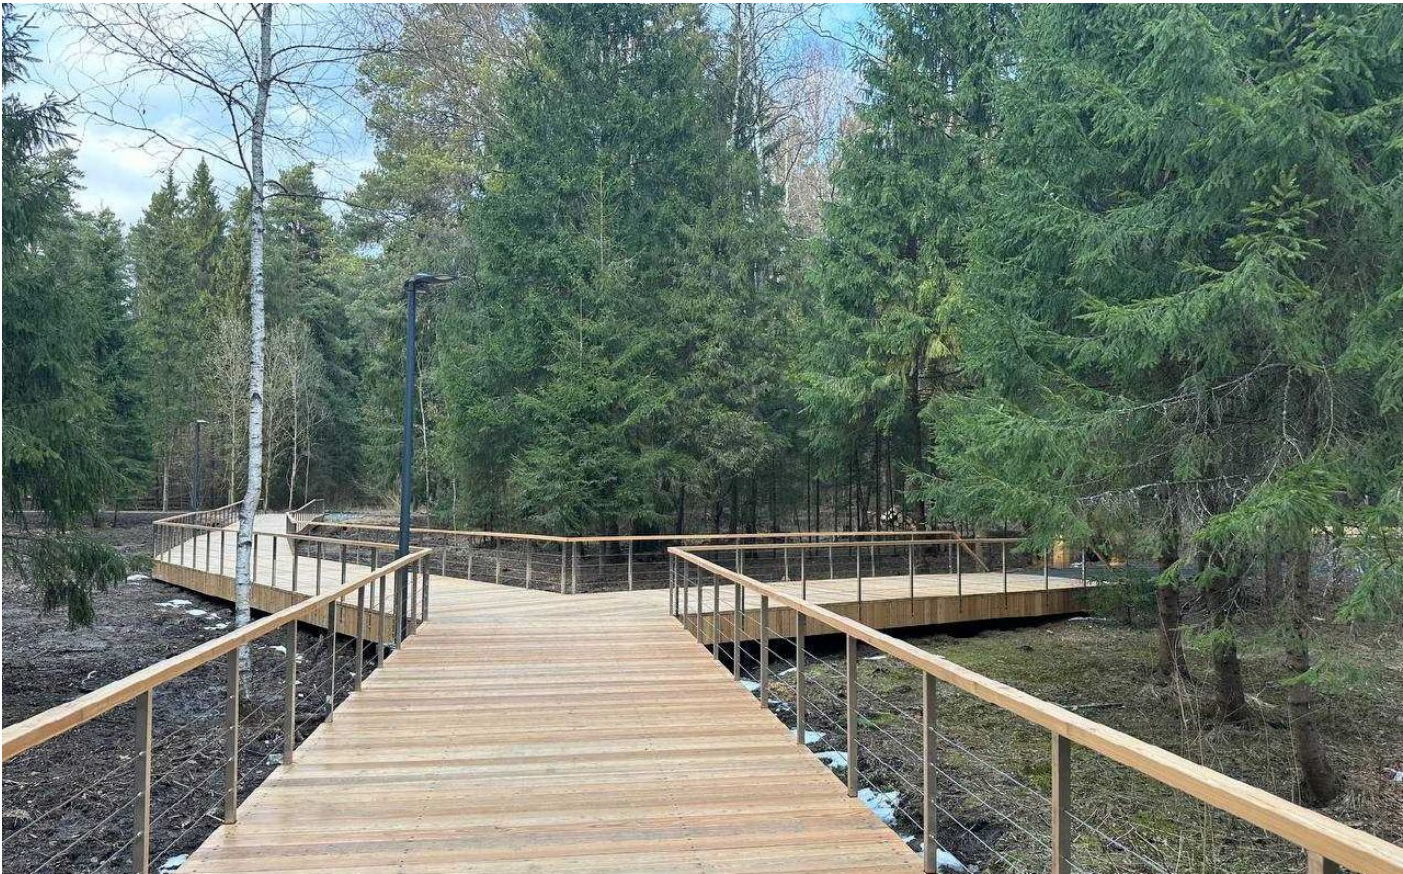

Новый современный дом под отделку в поселке Маслово Forest Club. Дом расположен в полностью построенной очереди.

Продуманная и функциональная планировка. Алюминиевые окна ALUTECH. В гостиной панорамные окна с выходом на террасу. Предусмотрена возможность установки камина в зоне кухни-столовой-гостиной.

В непосредственной близости от поселка благоустроенная лесопарковая зона с дорожками, спортивными и детскими площадками, гамаками и качелями. На всей территории установлено освещение.

Планировки

Расположение

Актуальная архитектура с чистыми линиями и своё уютное пространство, располагающее к общению. Рядом — живописные верховья Москвы-реки и Николина Гора, где есть рестораны высокой кухни, художественные галереи и спортивные центры. В поселке предусмотрены игровые площадки и оборудованные зоны для воркаута, а также место для выгула и дрессировки собак. Все точки притяжения объединяет центральная аллея, которая за пределами посёлка плавно переходит в лесную тропу.