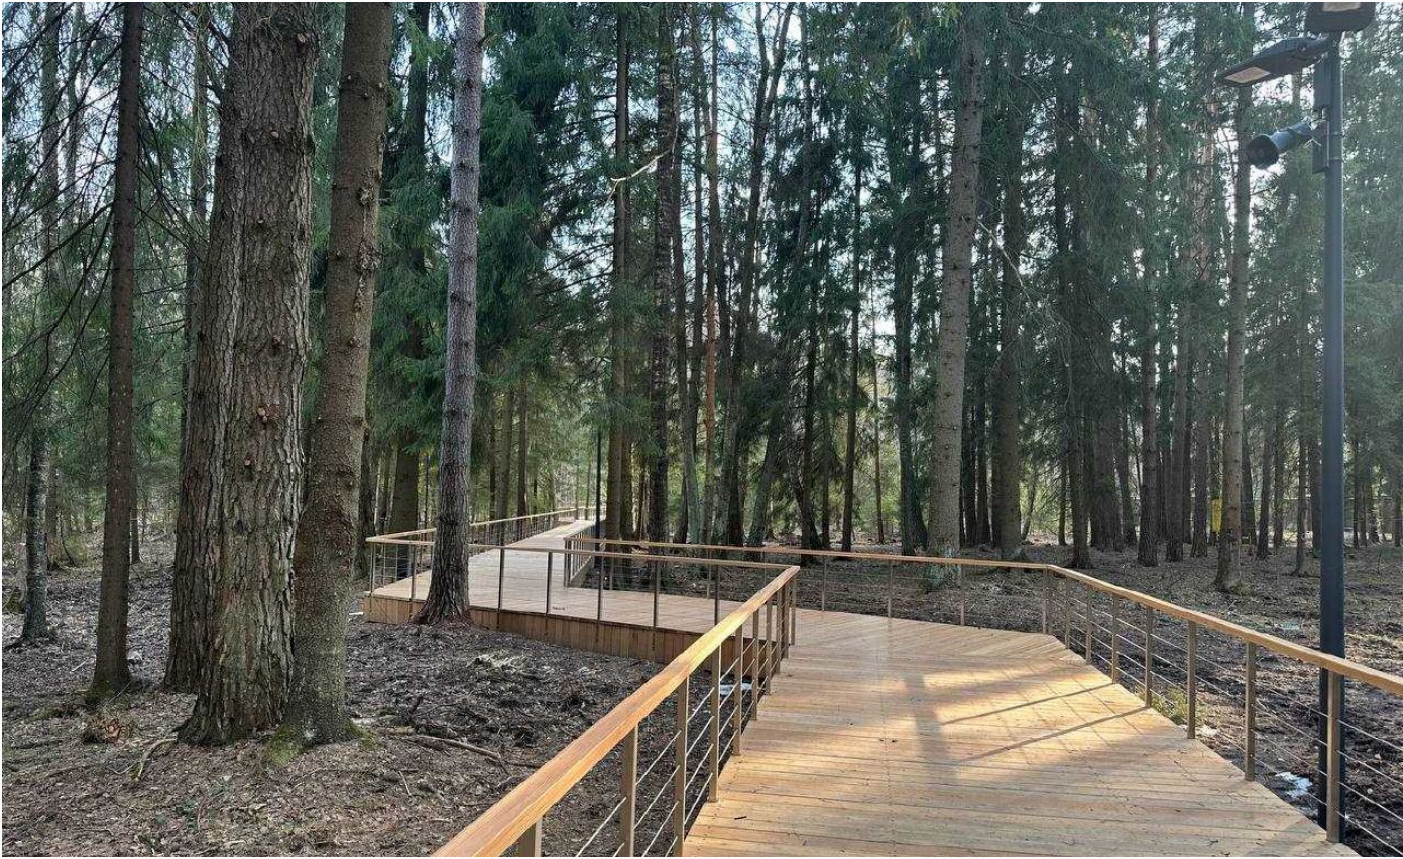

Новый современный дом под отделку в поселке Маслово Forest Club. Дом расположен в полностью построенной очереди.

Продуманная и функциональная планировка. Алюминиевые окна ALUTECH. В гостиной панорамные окна с выходом на террасу. Предусмотрена возможность установки камина в зоне кухни-столовой-гостиной.

В непосредственной близости от поселка благоустроенная лесопарковая зона с дорожками, спортивными и детскими площадками, гамаками и качелями. На всей территории установлено освещение.

Планировки

Расположение

Актуальная архитектура с чистыми линиями и своё уютное пространство, располагающее к общению. Рядом — живописные верховья Москвы-реки и Николина Гора, где есть рестораны высокой кухни, художественные галереи и спортивные центры. В поселке предусмотрены игровые площадки и оборудованные зоны для воркаута, а также место для выгула и дрессировки собак. Все точки притяжения объединяет центральная аллея, которая за пределами посёлка плавно переходит в лесную тропу.