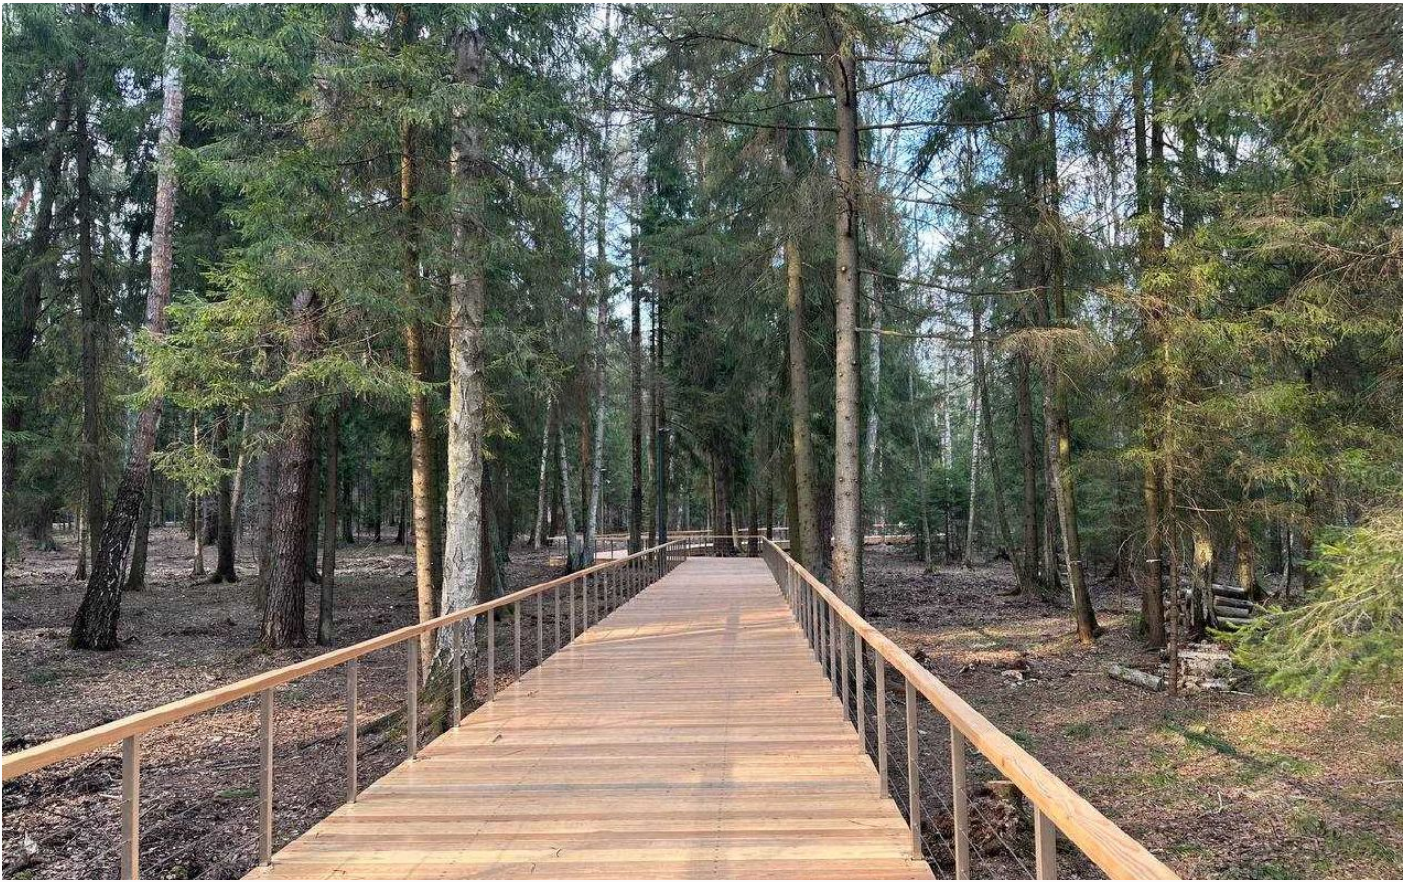

Новый современный дом под отделку в поселке Маслово Forest Club. Дом расположен в полностью построенной очереди.

Продуманная и функциональная планировка. Алюминиевые окна ALUTECH. В гостиной панорамные окна с выходом на террасу. Предусмотрена возможность установки камина в зоне кухни-столовой-гостиной.

В непосредственной близости от поселка благоустроенная лесопарковая зона с дорожками, спортивными и детскими площадками, гамаками и качелями. На всей территории установлено освещение.

Планировки

Расположение

Маслово,

Маслово Forest Club

Поселок премиум-класса «Маслово Forest Club» расположен в престижном западном районе Подмосковья возле Николиной Горы (28-й км от МКАД по Ильинскому шоссе). Площади варьируются от 198 до 268 кв. м, а размер придомовых участков — от 10 до 20 соток. Современные загородные дома среди вековых сосен в одном из знаковых мест Подмосковья.

Актуальная архитектура с чистыми линиями и своё уютное пространство, располагающее к общению. Рядом — живописные верховья Москвы-реки и Николина Гора, где есть рестораны высокой кухни, художественные галереи и спортивные центры. В поселке предусмотрены игровые площадки и оборудованные зоны для воркаута, а также место для выгула и дрессировки собак. Все точки притяжения объединяет центральная аллея, которая за пределами посёлка плавно переходит в лесную тропу.